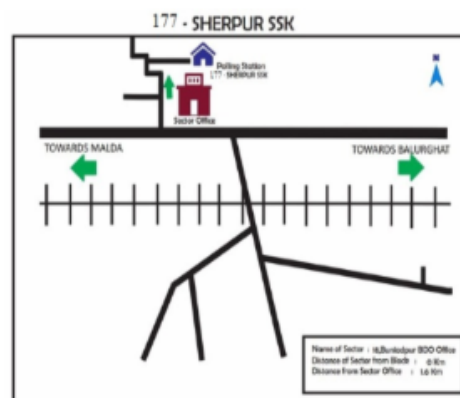

Key MAP View