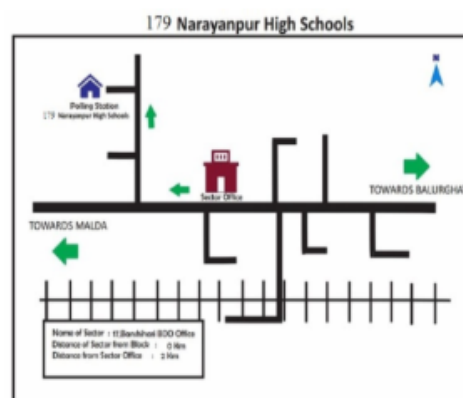

Key MAP View