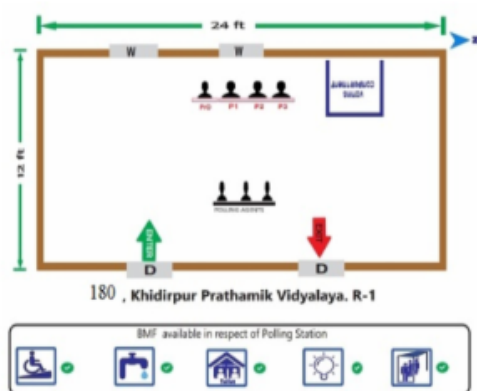

নির্বাচক নিবন্ধন আধিকারিকের স্বাক্ষর

Nazri Naksha

Google Map View

Polling Station Building Front View

Polling Station Front View

Cad View

Key MAP View

1 নাম : রূপালী কর্মকার স্বামীর নাম : সঞ্জয় কর্মকার বাড়ির নং : নং 052 বয়স : 23 লিঙ্গ : মহিলা	RBT2314946 ফটো উপলব্ধ	2 নাম : কাজল কর্মকার স্বামীর নাম : সঞ্জীব কর্মকার বাড়ির নং : n0054 বয়স : 29 লিঙ্গ : মহিলা	RBT1722404 ফটো উপলব্ধ	3 নাম : সঞ্জীব কর্মকার পিতার নাম : বিমল কর্মকার বাড়ির নং : n0054 বয়স : 39 লিঙ্গ : পুরুষ	LPZ2788230 ফটো উপলব্ধ
4 নাম : সঞ্জয় কর্মকার পিতার নাম : সুকরা কর্মকার বাড়ির নং : n0052 বয়স : 34 লিঙ্গ : পুরুষ	RBT1369420 ফটো উপলব্ধ	5 নাম : সান্ত্বনা কর্মকার স্বামীর নাম : সুকরা কর্মকার বাড়ির নং : n0052 বয়স : 55 লিঙ্গ : মহিলা	WB/06/035/201166 ফটো উপলব্ধ	6 নাম : সুধারাণী কর্মকার স্বামীর নাম : বিমল কর্মকার বাড়ির নং : n0054 বয়স : 66 লিঙ্গ : মহিলা	WB/06/035/201162 ফটো উপলব্ধ
7 নাম : সুকরা কর্মকার পিতার নাম : দেবী কর্মকার বাড়ির নং : n0052 বয়স : 59 লিঙ্গ : পুরুষ	WB/06/035/201146 ফটো উপলব্ধ	8 নাম : বিমল কর্মকার পিতার নাম : গৌরবিনোদ কর্মকার বাড়ির নং : n0054 বয়স : 71 লিঙ্গ : পুরুষ	WB/06/035/201039 ফটো উপলব্ধ	9 নাম : অমিত গুপ্ত পিতার নাম : সুজিত গুপ্ত বাড়ির নং : বয়স : 34 লিঙ্গ : পুরুষ	UYN1273432 ফটো উপলব্ধ
10 নাম : অর্জুন ঠাকুর পিতার নাম : জয়লাল ঠাকুর বাড়ির নং : n0049 বয়স : 31 লিঙ্গ : পুরুষ	RBT1369438 ফটো উপলব্ধ	11 নাম : সুনীল ঠাকুর পিতার নাম : জয়লাল ঠাকুর বাড়ির নং : n0049 বয়স : 46 লিঙ্গ : পুরুষ	LPZ1804889 ফটো উপলব্ধ	12 নাম : ফেলো প্রামাণিক (ঠাকুর) স্বামীর নাম : সুনীল ঠাকুর বাড়ির নং : n0049 বয়স : 39 লিঙ্গ : মহিলা	RBT0701136 ফটো উপলব্ধ
13 নাম : মহাপতি ঠাকুর স্বামীর নাম : জয়লাল ঠাকুর বাড়ির নং : n0049 বয়স : 73 লিঙ্গ : মহিলা	WB/06/035/201296 ফটো উপলব্ধ	14 নাম : চঞ্চল কুমারী ঠাকুর স্বামীর নাম : অর্জুন ঠাকুর বাড়ির নং : এন0049 বয়স : 24 লিঙ্গ : মহিলা	RBT2473155 ফটো উপলব্ধ	15 নাম : ভৌমিক ঠাকুর পিতার নাম : জয়লাল ঠাকুর বাড়ির নং : n0049 বয়স : 38 লিঙ্গ : পুরুষ	RBT0701128 ফটো উপলব্ধ
16 নাম : ইন্দাল ঠাকুর স্বামীর নাম : ভৌমিক ঠাকুর বাড়ির নং : n0049 বয়স : 38 লিঙ্গ : মহিলা	RBT1049667 ফটো উপলব্ধ	17 নাম : বীরাজ দাস পিতার নাম : শ্যামল দাস বাড়ির নং : নং 214 বয়স : 23 লিঙ্গ : পুরুষ	RBT2355485 ফটো উপলব্ধ	18 নাম : বিভারাণী দাস স্বামীর নাম : শ্যামল দাস বাড়ির নং : n0153 বয়স : 53 লিঙ্গ : মহিলা	WB/06/035/201379 ফটো উপলব্ধ
19 নাম : খুশি দাস মন্ডল স্বামীর নাম : সঞ্জিত মন্ডল বাড়ির নং : n0181 বয়স : 28 লিঙ্গ : মহিলা	RBT1886423 ফটো উপলব্ধ	20 নাম : রত্না দেনবর্মা (সরকার) স্বামীর নাম : প্রসান্ত সরকার বাড়ির নং : n0042 বয়স : 28 লিঙ্গ : মহিলা	RBT1897495 ফটো উপলব্ধ	21 নাম : সৌরভ দেবর্মা মায়ের নাম : সনেকা দেবর্মা বাড়ির নং : n0120 বয়স : 26 লিঙ্গ : পুরুষ	RBT1886472 ফটো উপলব্ধ
22 নাম : শৈলেশ দেবর্মা পিতার নাম : স্বপন দেবর্মা বাড়ির নং : n0001 বয়স : 26 লিঙ্গ : পুরুষ	RBT1886415 ফটো উপলব্ধ	23 নাম : পারুল দেবর্মা পিতার নাম : তুলেন দেবর্মা বাড়ির নং : N0066 বয়স : 27 লিঙ্গ : মহিলা	RBT1884964 ফটো উপলব্ধ	24 নাম : প্রতিমা দেবর্মা(সরকার) স্বামীর নাম : ধঞ্জয় চন্দ্র সরকার বাড়ির নং : N0064 বয়স : 29 লিঙ্গ : মহিলা	RBT1884915 ফটো উপলব্ধ
25 নাম : মনু দেবর্মা পিতার নাম : সফি দেবর্মা বাড়ির নং : n0165 বয়স : 57 লিঙ্গ : পুরুষ	RBT2042729 ফটো উপলব্ধ	26 নাম : মামনী দেবর্মা স্বামীর নাম : সুদেব দেবর্মা বাড়ির নং : n0372 বয়স : 30 লিঙ্গ : মহিলা	RBT1579606 ফটো উপলব্ধ	27 নাম : ভাদোবালা দেবর্মা স্বামীর নাম : পরেশ দেবর্মা বাড়ির নং : n0120 বয়স : 53 লিঙ্গ : মহিলা	WB/06/035/201255 ফটো উপলব্ধ
28 নাম : ফুলন দেবর্মা স্বামীর নাম : সঠিক দেবর্মা বাড়ির নং : 78 বয়স : 30 লিঙ্গ : মহিলা	RBT1802131 ফটো উপলব্ধ	29 নাম : মাস্তা সরকার দেবর্মা স্বামীর নাম : চিরঞ্জিৎ দেবর্মা বাড়ির নং : এন0162 বয়স : 28 লিঙ্গ : মহিলা	RBT1958297 ফটো উপলব্ধ	30 নাম : জুরানু দেবর্মা পিতার নাম : খচেন দেবর্মা বাড়ির নং : n0046 বয়স : 40 লিঙ্গ : পুরুষ	LPZ2788255 ফটো উপলব্ধ