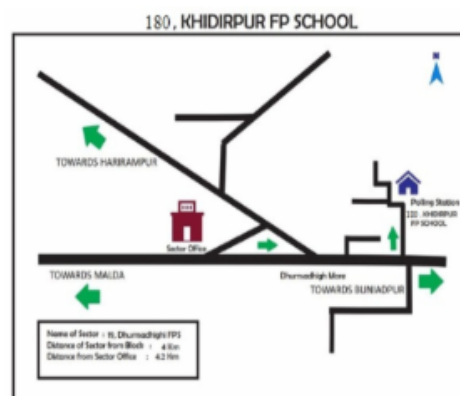

Key MAP View