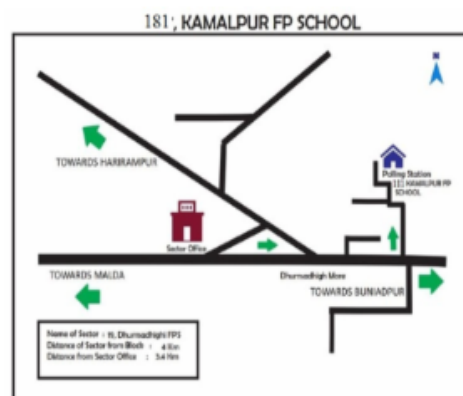

Key MAP View