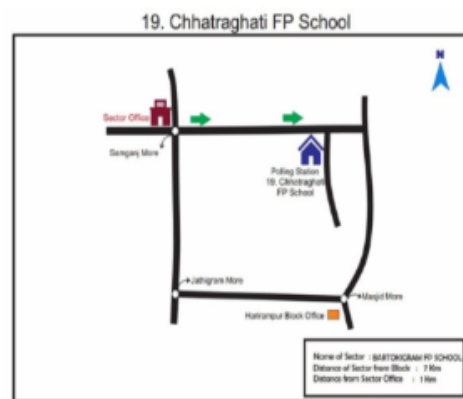

Key MAP View