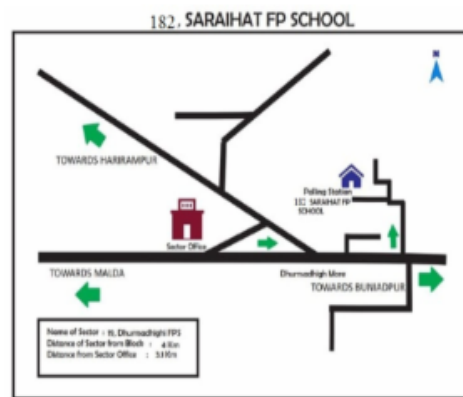

Key MAP View