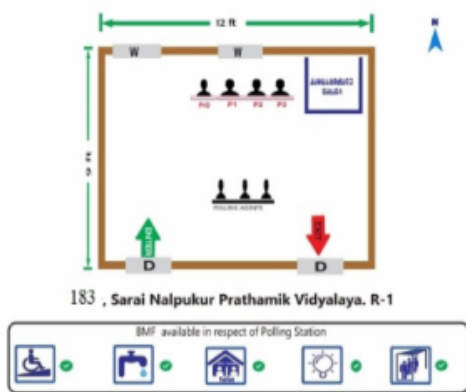

নির্বাচক তালিকা 2026 S25 পশ্চিমবঙ্গ

বিধানসভা নির্বাচনক্ষেত্রের নং, নাম ও সংরক্ষণের স্থিতি : 42 - হরিরামপুর (সাধারণ)		অংশ নং : 191			
বিধানসভা নির্বাচনক্ষেত্রটি যে লোকসভা নির্বাচনক্ষেত্রের / ক্ষেত্রসমূহের অন্তর্ভুক্ত তার নং, নাম ও সংরক্ষণ স্থিতি : 6 - বালুরঘাট (সাধারণ)					
1. সংশোধনের পূর্ণ বিবরণ					
সংশোধনের বৎসর :	2026	নির্বাচক তালিকার পরিচিতি :			
ভিত্তি তারিখ :	01-01-2026	বিশেষ নিবিড় সংশোধন ২০২৬ এর চূড়ান্ত ভোটার তালিকার সহিত 06-04-2026 তারিখ অবধি সংশোধিত নির্বাচক তালিকা			
সংশোধনের প্রকৃতি :	ধারাবাহিক সংশোধন 2026				
প্রকাশনার তারিখ :	06-04-2026				
2. অংশ ও নির্বাচনী এলাকার পূর্ণ বিবরণ :					
অংশের ভাগ নং ও নাম :					
1-কাশিমপুর	প্রধান শহর/গ্রাম		: বনিয়াদপুর		
2-খালপাড়া	ওয়ার্ড		: 14		
3-কাঁঠালতলি	থানা		: বংশীহারী		
4-মিলপাড়া	গ্রাম পঞ্চগয়েত		:		
5-নলপুকুর	ব্লক		:		
	মহকুমা		: গঙ্গারামপুর		
	জেলা		: দক্ষিণ দিনাজপুর		
	পিন		: 733121		
3. ভোট গ্রহন কেন্দ্রের পূর্ণ বিবরণ :					
ভোট গ্রহন কেন্দ্রের নং, নাম :		ভোট গ্রহন কেন্দ্রের শ্রেণী :		শহরাঞ্চল	
191 - সরাই নলপুকুর প্রাথমিক বিদ্যালয়		এই অংশে সহায়ক ভোটগ্রহন কেন্দ্রের সংখ্যা		0	
ভোট গ্রহন কেন্দ্রের ঠিকানা :		:			
সরাই নলপুকুর প্রাথমিক বিদ্যালয়, - কক্ষ নং-1, সরাই					
4. নির্বাচকের সংখ্যা :					
প্রথম ক্রমিক নং	শেষ ক্রমিক নং	মোট সংখ্যা			
		পুরুষ	মহিলা	তৃতীয় লিঙ্গ	মোট
1	1223	617	569	0	1186

নির্বাচক নিবন্ধন আধিকারিকের স্বাক্ষর

Nazri Naksha

Google Map View

Polling Station Building Front View

Polling Station Front View

Cad View

Key MAP View