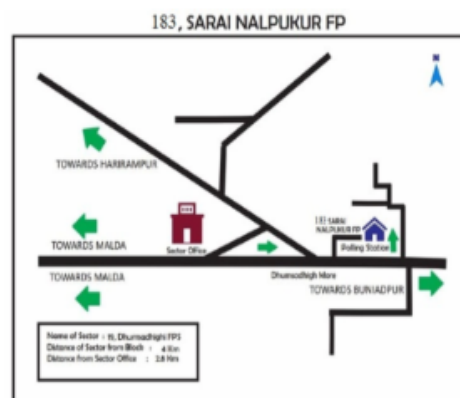

নির্বাচক তালিকা 2026 S25 পশ্চিমবঙ্গ

বিধানসভা নির্বাচনক্ষেত্রের নং, নাম ও সংরক্ষণের স্থিতি : 42 - হরিরামপুর (সাধারণ)		অংশ নং : 191			
বিধানসভা নির্বাচনক্ষেত্রটি যে লোকসভা নির্বাচনক্ষেত্রের / ক্ষেত্রসমূহের অন্তর্ভুক্ত তার নং, নাম ও সংরক্ষণ স্থিতি : 6 - বালুরঘাট (সাধারণ)					
1. সংশোধনের পূর্ণ বিবরণ					
সংশোধনের বৎসর :	2026	নির্বাচক তালিকার পরিচিতি :			
ভিত্তি তারিখ :	01-01-2026	বিশেষ নিবিড় সংশোধন ২০২৬ এর চূড়ান্ত ভোটার তালিকার সহিত 06-04-2026 তারিখ অবধি সংশোধিত নির্বাচক তালিকা			
সংশোধনের প্রকৃতি :	ধারাবাহিক সংশোধন 2026				
প্রকাশনার তারিখ :	06-04-2026				
2. অংশ ও নির্বাচনী এলাকার পূর্ণ বিবরণ :					
অংশের ভাগ নং ও নাম :					
1-কাশিমপুর	প্রধান শহর/গ্রাম		: বনিয়াদপুর		
2-খালপাড়া	ওয়ার্ড		: 14		
3-কাঁঠালতলি	থানা		: বংশীহারী		
4-মিলপাড়া	গ্রাম পঞ্চগয়েত		:		
5-নলপুকুর	ব্লক		:		
	মহকুমা		: গঙ্গারামপুর		
	জেলা		: দক্ষিণ দিনাজপুর		
	পিন		: 733121		
3. ভোট গ্রহন কেন্দ্রের পূর্ণ বিবরণ :					
ভোট গ্রহন কেন্দ্রের নং, নাম :		ভোট গ্রহন কেন্দ্রের শ্রেণী :		শহরাঞ্চল	
191 - সরাই নলপুকুর প্রাথমিক বিদ্যালয়		এই অংশে সহায়ক ভোটগ্রহন কেন্দ্রের সংখ্যা		0	
ভোট গ্রহন কেন্দ্রের ঠিকানা :		:			
সরাই নলপুকুর প্রাথমিক বিদ্যালয়, - কক্ষ নং-1, সরাই					
4. নির্বাচকের সংখ্যা :					
প্রথম ক্রমিক নং	শেষ ক্রমিক নং	মোট সংখ্যা			
		পুরুষ	মহিলা	তৃতীয় লিঙ্গ	মোট
1	1223	617	569	0	1186

নির্বাচক নিবন্ধন আধিকারিকের স্বাক্ষর

Nazri Naksha

Google Map View

Polling Station Building Front View

Polling Station Front View

Cad View

Key MAP View