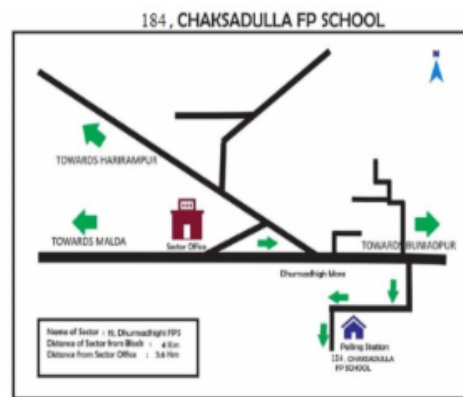

নির্বাচক নিবন্ধন আধিকারিকের স্বাক্ষর

Nazri Naksha

Google Map View

Polling Station Building Front View

Polling Station Front View

Cad View

Key MAP View

1 নাম : সুবল মর্মু মায়ের নাম: মিনতী হেমব্রম বাড়ির নং : n0228 বয়স : 40 লিঙ্গ : পুরুষ	LPZ2788149 ফটো উপলব্ধ	2 নাম : কারিয়ান হাসদা পিতার নাম: মুন্সি হাসদা বাড়ির নং : n0430 বয়স : 32 লিঙ্গ : মহিলা	RBT1313204 ফটো উপলব্ধ	3 নাম : রাজিনা বেসরা স্বামীর নাম: বিমল হেমব্রম বাড়ির নং : n0000 বয়স : 37 লিঙ্গ : মহিলা	LPZ2791481 ফটো উপলব্ধ
4 নাম : দুর্গা রায় (তরফদার) স্বামীর নাম: ধনঞ্জয় তরফদার বাড়ির নং : n0362 বয়স : 28 লিঙ্গ : মহিলা	RBT1803618 ফটো উপলব্ধ	5 নাম : সঞ্জয় মন্ডল পিতার নাম: অমূল্য মন্ডল বাড়ির নং : n0119 বয়স : 34 লিঙ্গ : পুরুষ	RBT1159524 ফটো উপলব্ধ	6 নাম : সনমনী মর্মু (মণ্ডল) স্বামীর নাম: অমূল্য মণ্ডল বাড়ির নং : n0119 বয়স : 61 লিঙ্গ : মহিলা	WB/06/035/198136 ফটো উপলব্ধ
7 নাম : অমিত কর্মকার পিতার নাম: রমেশ কর্মকার বাড়ির নং : n0414 বয়স : 26 লিঙ্গ : পুরুষ	RBT1858265 ফটো উপলব্ধ	8 নাম : বাপ্পা কর্মকার পিতার নাম: নরেশ কর্মকার বাড়ির নং : n0073 বয়স : 28 লিঙ্গ : পুরুষ	RBT1723949 ফটো উপলব্ধ	9 নাম : নিতাই কর্মকার পিতার নাম: সুবল কর্মকার বাড়ির নং : n0406 বয়স : 27 লিঙ্গ : পুরুষ	RBT1858182 ফটো উপলব্ধ
10 নাম : চন্দনা কর্মকার পিতার নাম: রমেন কর্মকার বাড়ির নং : n0373 বয়স : 48 লিঙ্গ : মহিলা	IUS1076553 ফটো উপলব্ধ	11 নাম : স্নেহলতা কর্মকার স্বামীর নাম: দুঃখীরাম কর্মকার বাড়ির নং : n0003 বয়স : 49 লিঙ্গ : মহিলা	RBT2132843 ফটো উপলব্ধ	12 নাম : সীমা কর্মকার পিতার নাম: দুঃখীরাম কর্মকার বাড়ির নং : n0003 বয়স : 26 লিঙ্গ : মহিলা	RBT1159490 ফটো উপলব্ধ
13 নাম : প্রিয়াংকা কর্মকার পিতার নাম: বাবল কর্মকার বাড়ির নং : nং0003 বয়স : 22 লিঙ্গ : মহিলা	RBT2475796 ফটো উপলব্ধ	14 নাম : সুবল কর্মকার পিতার নাম: মঙ্গল কর্মকার বাড়ির নং : n0081 বয়স : 61 লিঙ্গ : পুরুষ	WB/06/035/198491 ফটো উপলব্ধ	15 নাম : সুকুমরনী কর্মকার স্বামীর নাম: সুবল কর্মকার বাড়ির নং : n0081 বয়স : 57 লিঙ্গ : মহিলা	WB/06/035/198476 ফটো উপলব্ধ
16 নাম : মিনতী কর্মকার স্বামীর নাম: দাউদ কর্মকার বাড়ির নং : n0072 বয়স : 66 লিঙ্গ : মহিলা	WB/06/035/198546 ফটো উপলব্ধ	17 নাম : সম্পা কর্মকার স্বামীর নাম: বাবল কর্মকার বাড়ির নং : n0003 বয়স : 37 লিঙ্গ : মহিলা	RBT1257062 ফটো উপলব্ধ	18 নাম : গোলাপী কর্মকার স্বামীর নাম: রনজিত কর্মকার বাড়ির নং : n0071 বয়স : 56 লিঙ্গ : মহিলা	WB/06/035/198577 ফটো উপলব্ধ
19 নাম : রনজিত কর্মকার পিতার নাম: কাবীর কর্মকার বাড়ির নং : n0071 বয়স : 61 লিঙ্গ : পুরুষ	WB/06/035/198575 ফটো উপলব্ধ	20 নাম : পৌরী সাহা (কর্মকার) স্বামীর নাম: মনোজ কুমার কর্মকার বাড়ির নং : n0003 বয়স : 35 লিঙ্গ : মহিলা	RBT1257088 ফটো উপলব্ধ	21 নাম : বিজয় কর্মকার পিতার নাম: রনজিত কর্মকার বাড়ির নং : n0071 বয়স : 34 লিঙ্গ : পুরুষ	RBT1257377 ফটো উপলব্ধ
22 নাম : বিরেন কর্মকার মায়ের নাম: মিনতী কর্মকার বাড়ির নং : n0072 বয়স : 38 লিঙ্গ : পুরুষ	RBT1159532 ফটো উপলব্ধ	23 নাম : পৌরাজ কর্মকার পিতার নাম: সুবল কর্মকার বাড়ির নং : n0081 বয়স : 31 লিঙ্গ : পুরুষ	RBT1371467 ফটো উপলব্ধ	24 নাম : মনোজ কুমার কর্মকার পিতার নাম: দুঃখী রাম কর্মকার বাড়ির নং : n0003 বয়স : 41 লিঙ্গ : পুরুষ	LPZ2787927 ফটো উপলব্ধ
25 নাম : মালা কিস্কু স্বামীর নাম: অশোক কর্মকার বাড়ির নং : 187 বয়স : 21 লিঙ্গ : মহিলা	RBT2411999 ফটো উপলব্ধ	26 নাম : সাথী কর্মকার পিতার নাম: মুক্তি কর্মকার বাড়ির নং : n0373 বয়স : 27 লিঙ্গ : মহিলা	RBT1803725 ফটো উপলব্ধ	27 নাম : সেরিনা কর্মকার পিতার নাম: বিরেন কর্মকার বাড়ির নং : n0072 বয়স : 32 লিঙ্গ : মহিলা	RBT1489491 ফটো উপলব্ধ
28 নাম : সনকা কর্মকার স্বামীর নাম: নরেশ কর্মকার বাড়ির নং : n0073 বয়স : 54 লিঙ্গ : মহিলা	WB/06/035/198534 ফটো উপলব্ধ	29 নাম : অশোক কর্মকার মায়ের নাম: সনেকা কর্মকার বাড়ির নং : n0366 বয়স : 32 লিঙ্গ : পুরুষ	RBT1803659 ফটো উপলব্ধ	30 নাম : বাবল কর্মকার পিতার নাম: দুঃখীরাম কর্মকার বাড়ির নং : n0003 বয়স : 42 লিঙ্গ : পুরুষ	LPZ2374353 ফটো উপলব্ধ