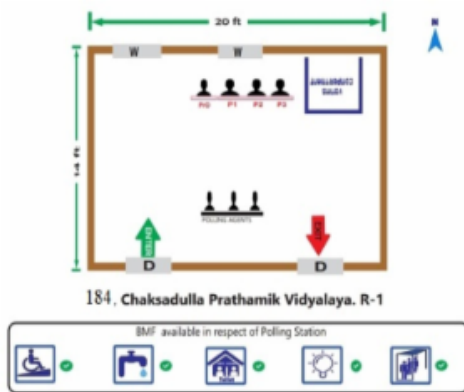

নির্বাচক নিবন্ধন আধিকারিকের স্বাক্ষর

Nazri Naksha

Google Map View

Polling Station Building Front View

Polling Station Front View

Cad View

Key MAP View

1 নাম : সুবল মর্মু মায়ের নাম: মিনতী হেমব্রম বাড়ির নং : n0228 বয়স : 40 লিঙ্গ : পুরুষ	LPZ2788149 ফটো উপলব্ধ	2 নাম : কারিয়ান হাসদা পিতার নাম: মুন্সি হাসদা বাড়ির নং : n0430 বয়স : 32 লিঙ্গ : মহিলা	RBT1313204 ফটো উপলব্ধ	3 নাম : রাজিনা বেসরা স্বামীর নাম: বিমল হেমব্রম বাড়ির নং : n0000 বয়স : 37 লিঙ্গ : মহিলা	LPZ2791481 ফটো উপলব্ধ
4 নাম : দুর্গা রায় (তরফদার) স্বামীর নাম: ধনঞ্জয় তরফদার বাড়ির নং : n0362 বয়স : 28 লিঙ্গ : মহিলা	RBT1803618 ফটো উপলব্ধ	5 নাম : সঞ্জয় মন্ডল পিতার নাম: অমূল্য মন্ডল বাড়ির নং : n0119 বয়স : 34 লিঙ্গ : পুরুষ	RBT1159524 ফটো উপলব্ধ	6 নাম : সনমনী মর্মু (মণ্ডল) স্বামীর নাম: অমূল্য মণ্ডল বাড়ির নং : n0119 বয়স : 61 লিঙ্গ : মহিলা	WB/06/035/198136 ফটো উপলব্ধ
7 নাম : অমিত কর্মকার পিতার নাম: রমেশ কর্মকার বাড়ির নং : n0414 বয়স : 26 লিঙ্গ : পুরুষ	RBT1858265 ফটো উপলব্ধ	8 নাম : বাপ্পা কর্মকার পিতার নাম: নরেশ কর্মকার বাড়ির নং : n0073 বয়স : 28 লিঙ্গ : পুরুষ	RBT1723949 ফটো উপলব্ধ	9 নাম : নিতাই কর্মকার পিতার নাম: সুবল কর্মকার বাড়ির নং : n0406 বয়স : 27 লিঙ্গ : পুরুষ	RBT1858182 ফটো উপলব্ধ
10 নাম : চন্দনা কর্মকার পিতার নাম: রমেন কর্মকার বাড়ির নং : n0373 বয়স : 48 লিঙ্গ : মহিলা	IUS1076553 ফটো উপলব্ধ	11 নাম : স্নেহলতা কর্মকার স্বামীর নাম: দুঃখীরাম কর্মকার বাড়ির নং : n0003 বয়স : 49 লিঙ্গ : মহিলা	RBT2132843 ফটো উপলব্ধ	12 নাম : সীমা কর্মকার পিতার নাম: দুঃখীরাম কর্মকার বাড়ির নং : n0003 বয়স : 26 লিঙ্গ : মহিলা	RBT1159490 ফটো উপলব্ধ
13 নাম : প্রিয়াংকা কর্মকার পিতার নাম: বাবল কর্মকার বাড়ির নং : nং0003 বয়স : 22 লিঙ্গ : মহিলা	RBT2475796 ফটো উপলব্ধ	14 নাম : সুবল কর্মকার পিতার নাম: মঙ্গল কর্মকার বাড়ির নং : n0081 বয়স : 61 লিঙ্গ : পুরুষ	WB/06/035/198491 ফটো উপলব্ধ	15 নাম : সুকুমরনী কর্মকার স্বামীর নাম: সুবল কর্মকার বাড়ির নং : n0081 বয়স : 57 লিঙ্গ : মহিলা	WB/06/035/198476 ফটো উপলব্ধ
16 নাম : মিনতী কর্মকার স্বামীর নাম: দাউদ কর্মকার বাড়ির নং : n0072 বয়স : 66 লিঙ্গ : মহিলা	WB/06/035/198546 ফটো উপলব্ধ	17 নাম : সম্পা কর্মকার স্বামীর নাম: বাবল কর্মকার বাড়ির নং : n0003 বয়স : 37 লিঙ্গ : মহিলা	RBT1257062 ফটো উপলব্ধ	18 নাম : গোলাপী কর্মকার স্বামীর নাম: রনজিত কর্মকার বাড়ির নং : n0071 বয়স : 56 লিঙ্গ : মহিলা	WB/06/035/198577 ফটো উপলব্ধ
19 নাম : রনজিত কর্মকার পিতার নাম: কাবীর কর্মকার বাড়ির নং : n0071 বয়স : 61 লিঙ্গ : পুরুষ	WB/06/035/198575 ফটো উপলব্ধ	20 নাম : পৌরী সাহা (কর্মকার) স্বামীর নাম: মনোজ কুমার কর্মকার বাড়ির নং : n0003 বয়স : 35 লিঙ্গ : মহিলা	RBT1257088 ফটো উপলব্ধ	21 নাম : বিজয় কর্মকার পিতার নাম: রনজিত কর্মকার বাড়ির নং : n0071 বয়স : 34 লিঙ্গ : পুরুষ	RBT1257377 ফটো উপলব্ধ
22 নাম : বিরেন কর্মকার মায়ের নাম: মিনতী কর্মকার বাড়ির নং : n0072 বয়স : 38 লিঙ্গ : পুরুষ	RBT1159532 ফটো উপলব্ধ	23 নাম : পৌরাজ কর্মকার পিতার নাম: সুবল কর্মকার বাড়ির নং : n0081 বয়স : 31 লিঙ্গ : পুরুষ	RBT1371467 ফটো উপলব্ধ	24 নাম : মনোজ কুমার কর্মকার পিতার নাম: দুঃখী রাম কর্মকার বাড়ির নং : n0003 বয়স : 41 লিঙ্গ : পুরুষ	LPZ2787927 ফটো উপলব্ধ
25 নাম : মালা কিস্কু স্বামীর নাম: অশোক কর্মকার বাড়ির নং : 187 বয়স : 21 লিঙ্গ : মহিলা	RBT2411999 ফটো উপলব্ধ	26 নাম : সাথী কর্মকার পিতার নাম: মুক্তি কর্মকার বাড়ির নং : n0373 বয়স : 27 লিঙ্গ : মহিলা	RBT1803725 ফটো উপলব্ধ	27 নাম : সেরিনা কর্মকার পিতার নাম: বিরেন কর্মকার বাড়ির নং : n0072 বয়স : 32 লিঙ্গ : মহিলা	RBT1489491 ফটো উপলব্ধ
28 নাম : সনকা কর্মকার স্বামীর নাম: নরেশ কর্মকার বাড়ির নং : n0073 বয়স : 54 লিঙ্গ : মহিলা	WB/06/035/198534 ফটো উপলব্ধ	29 নাম : অশোক কর্মকার মায়ের নাম: সনেকা কর্মকার বাড়ির নং : n0366 বয়স : 32 লিঙ্গ : পুরুষ	RBT1803659 ফটো উপলব্ধ	30 নাম : বাবল কর্মকার পিতার নাম: দুঃখীরাম কর্মকার বাড়ির নং : n0003 বয়স : 42 লিঙ্গ : পুরুষ	LPZ2374353 ফটো উপলব্ধ