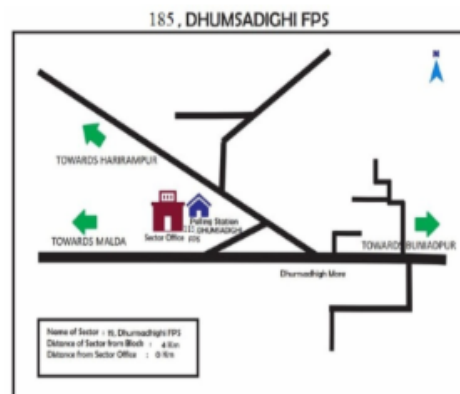

Key MAP View