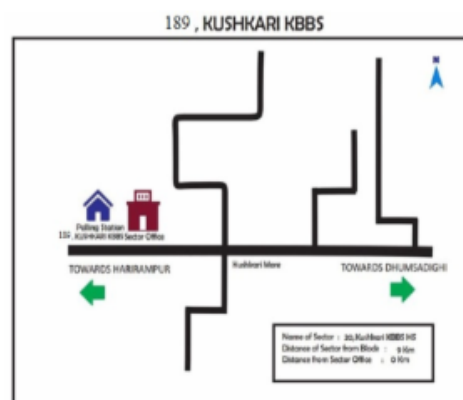

নির্বাচক নিবন্ধন আধিকারিকের স্বাক্ষর

Nazri Naksha

Google Map View

Polling Station Building Front View

Polling Station Front View

Cad View

Key MAP View

1 নাম : মতিজান বিবি স্বামীর নাম: মহিদুর রহমান বাড়ির নং : n0075 বয়স : 51 লিঙ্গ : মহিলা	LPZ1705409 ফটো উপলব্ধ	2 নাম : রাসিদা খাতুন স্বামীর নাম: মাজেদুর রহমান বাড়ির নং : n0077 বয়স : 41 লিঙ্গ : মহিলা	LPZ2792380 ফটো উপলব্ধ	3 নাম : আসিয়া বেওয়া স্বামীর নাম: তারিনি বাড়ির নং : n0054 বয়স : 76 লিঙ্গ : মহিলা	WB/06/035/240303 ফটো উপলব্ধ
4 নাম : মোজাহার হুসেন পিতার নাম: সমসের আলী বাড়ির নং : n0056 বয়স : 50 লিঙ্গ : পুরুষ	LPZ2721025 ফটো উপলব্ধ	5 নাম : পুশিদার রহমান পিতার নাম: মুঞ্জুর মোল্লা বাড়ির নং : n0073 বয়স : 33 লিঙ্গ : পুরুষ	RBT1373919 ফটো উপলব্ধ	6 নাম : মাজেদুর রহমান পিতার নাম: খোস মহাম্মদ সরকার বাড়ির নং : n0077 বয়স : 51 লিঙ্গ : পুরুষ	LPZ2388882 ফটো উপলব্ধ
7 নাম : দেলয়ারা বেগম স্বামীর নাম: আশিরদ্দিন আহাম্মদ বাড়ির নং : n0117 বয়স : 50 লিঙ্গ : মহিলা	WB/06/035/240018 ফটো উপলব্ধ	8 নাম : মোস্তাফিজুর রহমান পিতার নাম: লতিফুর রহমান বাড়ির নং : n0056 বয়স : 35 লিঙ্গ : পুরুষ	RBT0934869 ফটো উপলব্ধ	9 নাম : মঞ্জুরা খাতুন স্বামীর নাম: মজাহার হোসেন বাড়ির নং : n0066 বয়স : 39 লিঙ্গ : মহিলা	RBT1054592 ফটো উপলব্ধ
10 নাম : মহিদুর রহমান পিতার নাম: গিয়াসদ্দিন বাড়ির নং : n0075 বয়স : 53 লিঙ্গ : পুরুষ	WB/06/035/240486 ফটো উপলব্ধ	11 নাম : মীরাজুল মিঞা পিতার নাম: হামিদুর রহমান বাড়ির নং : n0102 বয়স : 39 লিঙ্গ : পুরুষ	RBT0934877 ফটো উপলব্ধ	12 নাম : আরজান বিবি স্বামীর নাম: ওহিদুর রহমান বাড়ির নং : n0142 বয়স : 61 লিঙ্গ : মহিলা	WB/06/035/240928 ফটো উপলব্ধ
13 নাম : প্রতাপ চন্দ্র রায় পিতার নাম: গোপাল রায় বাড়ির নং : n0142 বয়স : 29 লিঙ্গ : পুরুষ	RBT1586213 ফটো উপলব্ধ	14 নাম : আইজুর রহমান পিতার নাম: তমিজদ্দীন সরকার বাড়ির নং : n0087 বয়স : 62 লিঙ্গ : পুরুষ	RBT1748227 ফটো উপলব্ধ	15 নাম : বেবি নাজমিন পিতার নাম: মাজেদুর রহমান বাড়ির নং : n0077 বয়স : 20 লিঙ্গ : মহিলা	RBT2502052 ফটো উপলব্ধ
16 নাম : সফিক সামান পিতার নাম: আতিউর রহমান বাড়ির নং : n0081 বয়স : 30 লিঙ্গ : পুরুষ	RBT1492735 ফটো উপলব্ধ	17 নাম : আইজুল হক পিতার নাম: তারিনি মোল্ল্যা বাড়ির নং : n0054 বয়স : 40 লিঙ্গ : পুরুষ	LPZ2721272 ফটো উপলব্ধ	18 নাম : রবিউল ইসলাম পিতার নাম: নজিবুর রহমান বাড়ির নং : n0021 বয়স : 35 লিঙ্গ : পুরুষ	RBT1259290 ফটো উপলব্ধ
19 নাম : শিউলি পারভীন স্বামীর নাম: সাবিকুল ইসলাম বাড়ির নং : n0083 বয়স : 30 লিঙ্গ : মহিলা	RBT2447571 ফটো উপলব্ধ	20 নাম : রোজিয়া খাতুন স্বামীর নাম: এরসাদ মিঞা বাড়ির নং : n0021 বয়স : 33 লিঙ্গ : মহিলা	RBT1373653 ফটো উপলব্ধ	21 নাম : রেজওয়ানা পারভীন স্বামীর নাম: মক্তাবুল ইসলাম বাড়ির নং : এন000 বয়স : 33 লিঙ্গ : মহিলা	RBT1315357 ফটো উপলব্ধ
22 নাম : জ্যোৎস্নায়ারা খাতুন স্বামীর নাম: মুঞ্জুর মোল্লা বাড়ির নং : n0073 বয়স : 57 লিঙ্গ : মহিলা	RBT2041358 ফটো উপলব্ধ	23 নাম : গলেজা বিবি স্বামীর নাম: আলিমদ্দিন বাড়ির নং : n0086 বয়স : 68 লিঙ্গ : মহিলা	WB/06/035/241060 ফটো উপলব্ধ	24 নাম : মফিজা খাতুন স্বামীর নাম: তমিজদ্দিন বাড়ির নং : n0087 বয়স : 71 লিঙ্গ : মহিলা	WB/06/035/240240 ফটো উপলব্ধ
25 নাম : সাইফুর রহমান পিতার নাম: পোস মহম্মদ বাড়ির নং : n0066 বয়স : 59 লিঙ্গ : পুরুষ	WB/06/035/240880 ফটো উপলব্ধ	26 নাম : আবুল কালাম আজাদ পিতার নাম: আজাহার মিঞা বাড়ির নং : n0149 বয়স : 32 লিঙ্গ : পুরুষ	RBT1373927 ফটো উপলব্ধ	27 নাম : অসলিম মিঞা পিতার নাম: সাহাজদ্দিন সরকার বাড়ির নং : n0021 বয়স : 73 লিঙ্গ : পুরুষ	RBT1373687 ফটো উপলব্ধ
28 নাম : নুরনেহার বেওয়া স্বামীর নাম: তমিজদ্দিন বাড়ির নং : n0052 বয়স : 71 লিঙ্গ : মহিলা	WB/06/035/240390 ফটো উপলব্ধ	29 নাম : তোফাজুল হোসেন পিতার নাম: সুলেমান মিয়া বাড়ির নং : কুশকারী বয়স : 32 লিঙ্গ : পুরুষ	RBT1373471 ফটো উপলব্ধ	30 নাম : মোক্তাবুল ইসলাম পিতার নাম: সেরাজুল ইসলাম বাড়ির নং : n0008 বয়স : 28 লিঙ্গ : পুরুষ	RBT1725571 ফটো উপলব্ধ