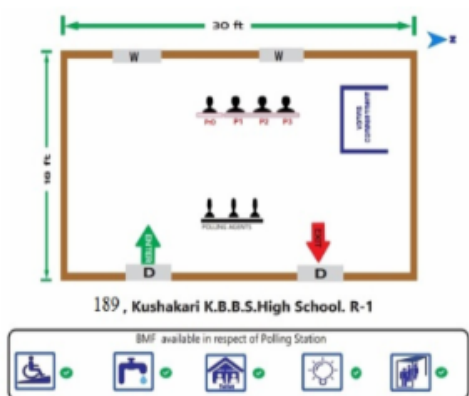

নির্বাচক নিবন্ধন আধিকারিকের স্বাক্ষর

Nazri Naksha

Google Map View

Polling Station Building Front View

Polling Station Front View

Cad View

Key MAP View

1 নাম : মতিজান বিবি স্বামীর নাম: মহিদুর রহমান বাড়ির নং : n0075 বয়স : 51 লিঙ্গ : মহিলা	LPZ1705409 ফটো উপলব্ধ	2 নাম : রাসিদা খাতুন স্বামীর নাম: মাজেদুর রহমান বাড়ির নং : n0077 বয়স : 41 লিঙ্গ : মহিলা	LPZ2792380 ফটো উপলব্ধ	3 নাম : আসিয়া বেওয়া স্বামীর নাম: তারিনি বাড়ির নং : n0054 বয়স : 76 লিঙ্গ : মহিলা	WB/06/035/240303 ফটো উপলব্ধ
4 নাম : মোজাহার হুসেন পিতার নাম: সমসের আলী বাড়ির নং : n0056 বয়স : 50 লিঙ্গ : পুরুষ	LPZ2721025 ফটো উপলব্ধ	5 নাম : পুশিদার রহমান পিতার নাম: মুঞ্জুর মোল্লা বাড়ির নং : n0073 বয়স : 33 লিঙ্গ : পুরুষ	RBT1373919 ফটো উপলব্ধ	6 নাম : মাজেদুর রহমান পিতার নাম: খোস মহাম্মদ সরকার বাড়ির নং : n0077 বয়স : 51 লিঙ্গ : পুরুষ	LPZ2388882 ফটো উপলব্ধ
7 নাম : দেলয়ারা বেগম স্বামীর নাম: আশিরদ্দিন আহাম্মদ বাড়ির নং : n0117 বয়স : 50 লিঙ্গ : মহিলা	WB/06/035/240018 ফটো উপলব্ধ	8 নাম : মোস্তাফিজুর রহমান পিতার নাম: লতিফুর রহমান বাড়ির নং : n0056 বয়স : 35 লিঙ্গ : পুরুষ	RBT0934869 ফটো উপলব্ধ	9 নাম : মঞ্জুরা খাতুন স্বামীর নাম: মজাহার হোসেন বাড়ির নং : n0066 বয়স : 39 লিঙ্গ : মহিলা	RBT1054592 ফটো উপলব্ধ
10 নাম : মহিদুর রহমান পিতার নাম: গিয়াসদ্দিন বাড়ির নং : n0075 বয়স : 53 লিঙ্গ : পুরুষ	WB/06/035/240486 ফটো উপলব্ধ	11 নাম : মীরাজুল মিঞা পিতার নাম: হামিদুর রহমান বাড়ির নং : n0102 বয়স : 39 লিঙ্গ : পুরুষ	RBT0934877 ফটো উপলব্ধ	12 নাম : আরজান বিবি স্বামীর নাম: ওহিদুর রহমান বাড়ির নং : n0142 বয়স : 61 লিঙ্গ : মহিলা	WB/06/035/240928 ফটো উপলব্ধ
13 নাম : প্রতাপ চন্দ্র রায় পিতার নাম: গোপাল রায় বাড়ির নং : n0142 বয়স : 29 লিঙ্গ : পুরুষ	RBT1586213 ফটো উপলব্ধ	14 নাম : আইজুর রহমান পিতার নাম: তমিজদ্দীন সরকার বাড়ির নং : n0087 বয়স : 62 লিঙ্গ : পুরুষ	RBT1748227 ফটো উপলব্ধ	15 নাম : বেবি নাজমিন পিতার নাম: মাজেদুর রহমান বাড়ির নং : n0077 বয়স : 20 লিঙ্গ : মহিলা	RBT2502052 ফটো উপলব্ধ
16 নাম : সফিক সামান পিতার নাম: আতিউর রহমান বাড়ির নং : n0081 বয়স : 30 লিঙ্গ : পুরুষ	RBT1492735 ফটো উপলব্ধ	17 নাম : আইজুল হক পিতার নাম: তারিনি মোল্ল্যা বাড়ির নং : n0054 বয়স : 40 লিঙ্গ : পুরুষ	LPZ2721272 ফটো উপলব্ধ	18 নাম : রবিউল ইসলাম পিতার নাম: নজিবুর রহমান বাড়ির নং : n0021 বয়স : 35 লিঙ্গ : পুরুষ	RBT1259290 ফটো উপলব্ধ
19 নাম : শিউলি পারভীন স্বামীর নাম: সাবিকুল ইসলাম বাড়ির নং : n0083 বয়স : 30 লিঙ্গ : মহিলা	RBT2447571 ফটো উপলব্ধ	20 নাম : রোজিয়া খাতুন স্বামীর নাম: এরসাদ মিঞা বাড়ির নং : n0021 বয়স : 33 লিঙ্গ : মহিলা	RBT1373653 ফটো উপলব্ধ	21 নাম : রেজওয়ানা পারভীন স্বামীর নাম: মক্তাবুল ইসলাম বাড়ির নং : এন000 বয়স : 33 লিঙ্গ : মহিলা	RBT1315357 ফটো উপলব্ধ
22 নাম : জ্যোৎস্নায়ারা খাতুন স্বামীর নাম: মুঞ্জুর মোল্লা বাড়ির নং : n0073 বয়স : 57 লিঙ্গ : মহিলা	RBT2041358 ফটো উপলব্ধ	23 নাম : গলেজা বিবি স্বামীর নাম: আলিমদ্দিন বাড়ির নং : n0086 বয়স : 68 লিঙ্গ : মহিলা	WB/06/035/241060 ফটো উপলব্ধ	24 নাম : মফিজা খাতুন স্বামীর নাম: তমিজদ্দিন বাড়ির নং : n0087 বয়স : 71 লিঙ্গ : মহিলা	WB/06/035/240240 ফটো উপলব্ধ
25 নাম : সাইফুর রহমান পিতার নাম: পোস মহম্মদ বাড়ির নং : n0066 বয়স : 59 লিঙ্গ : পুরুষ	WB/06/035/240880 ফটো উপলব্ধ	26 নাম : আবুল কালাম আজাদ পিতার নাম: আজাহার মিঞা বাড়ির নং : n0149 বয়স : 32 লিঙ্গ : পুরুষ	RBT1373927 ফটো উপলব্ধ	27 নাম : অসলিম মিঞা পিতার নাম: সাহাজদ্দিন সরকার বাড়ির নং : n0021 বয়স : 73 লিঙ্গ : পুরুষ	RBT1373687 ফটো উপলব্ধ
28 নাম : নুরনেহার বেওয়া স্বামীর নাম: তমিজদ্দিন বাড়ির নং : n0052 বয়স : 71 লিঙ্গ : মহিলা	WB/06/035/240390 ফটো উপলব্ধ	29 নাম : তোফাজুল হোসেন পিতার নাম: সুলেমান মিয়া বাড়ির নং : কুশকারী বয়স : 32 লিঙ্গ : পুরুষ	RBT1373471 ফটো উপলব্ধ	30 নাম : মোক্তাবুল ইসলাম পিতার নাম: সেরাজুল ইসলাম বাড়ির নং : n0008 বয়স : 28 লিঙ্গ : পুরুষ	RBT1725571 ফটো উপলব্ধ