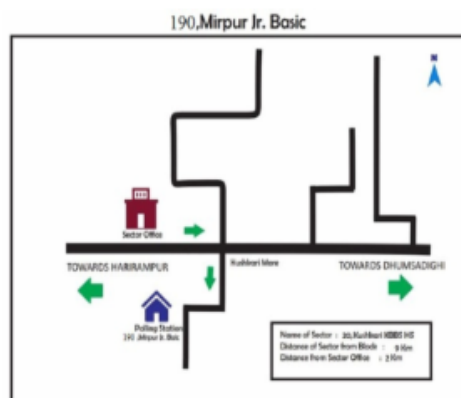

নির্বাচক নিবন্ধন আধিকারিকের স্বাক্ষর

Nazri Naksha

Google Map View

Polling Station Building Front View

Polling Station Front View

Cad View

Key MAP View

| | | | | | |
|---|--------------------------|--|--------------------------------|--|--------------------------------|
| 1 নাম : মকসেদুর রহমান পিতার নাম: ভাদু মহম্মদ বাড়ির নং : কুশকারী বয়স : 41 লিঙ্গ : পুরুষ | LPZ2721033 ফটো উপলব্ধ | 2 নাম : ইন্জা মামুল হক পিতার নাম: মনজুর মিঞা বাড়ির নং : n0016 বয়স : 24 লিঙ্গ : পুরুষ | RBT2206050 ফটো উপলব্ধ | 3 নাম : রসিদা খাতুন স্বামীর নাম: ভাদু মহম্মদ বাড়ির নং : n0117 বয়স : 68 লিঙ্গ : মহিলা | WB/06/035/240277 ফটো উপলব্ধ |
| 4 নাম : নূর নেহার বিবি স্বামীর নাম: হান্নান মোমিন বাড়ির নং : পাঞ্জেরা বয়স : 61 লিঙ্গ : মহিলা | LPZ2387124 ফটো উপলব্ধ | 5 নাম : ফলসারাবিবি স্বামীর নাম: সাইউব মমিন বাড়ির নং : n0044 বয়স : 44 লিঙ্গ : মহিলা | RBT1493238 ফটো উপলব্ধ | 6 নাম : সপারদিন সরকার পিতার নাম: পলি মোহাম্মদ মহাম্মদ বাড়ির নং : n0140 বয়স : 57 লিঙ্গ : পুরুষ | RBT2019115 ফটো উপলব্ধ |
| 7 নাম : রেজাউল করিম পিতার নাম: হমিরুদ্দিন সরকার বাড়ির নং : n0037 বয়স : 54 লিঙ্গ : পুরুষ | RBT2166452 ফটো উপলব্ধ | 8 নাম : রাজিমিন বিবি স্বামীর নাম: মজিরুদ্দিন বাড়ির নং : n0103 বয়স : 76 লিঙ্গ : মহিলা | LPZ0499756 ফটো উপলব্ধ | 9 নাম : মোস্তারীনা পারভীন স্বামীর নাম: মকসেদুর রহমান বাড়ির নং : n0117 বয়স : 33 লিঙ্গ : মহিলা | RBT1259696 ফটো উপলব্ধ |
| 10 নাম : হালিমিন বিবি স্বামীর নাম: হাফিজুদ্দিন আহম্মদ বাড়ির নং : n0351 বয়স : 57 লিঙ্গ : মহিলা | RBT2166833 ফটো উপলব্ধ | 11 নাম : মকবুল হোসেন পিতার নাম: বাদু মহাম্মদ বাড়ির নং : n0106 বয়স : 52 লিঙ্গ : পুরুষ | RBT2061653 ফটো উপলব্ধ | 12 নাম : সমসের মোমিন পিতার নাম: মজিরুদ্দিন বাড়ির নং : n0103 বয়স : 69 লিঙ্গ : পুরুষ | WB/06/035/240284 ফটো উপলব্ধ |
| 13 নাম : ফাতেমা বিবি বীবী স্বামীর নাম: সপারদিন সরকার বাড়ির নং : n0140 বয়স : 51 লিঙ্গ : মহিলা | RBT0758680 ফটো উপলব্ধ | 14 নাম : আলেয়া খাতুন স্বামীর নাম: আকবর আলী বাড়ির নং : n0146 বয়স : 31 লিঙ্গ : মহিলা | RBT1493196 ফটো উপলব্ধ | 15 নাম : আক্কুরা বেগম স্বামীর নাম: মনজুর মিয়া বাড়ির নং : n0016 বয়স : 47 লিঙ্গ : মহিলা | LPZ2792455 ফটো উপলব্ধ |
| 16 নাম : শাহানা জ খাতুন স্বামীর নাম: ইরফান আলী বাড়ির নং : n0044 বয়স : 29 লিঙ্গ : মহিলা | RBT1586726 ফটো উপলব্ধ | 17 নাম : সেরিনা খাতুন স্বামীর নাম: মুনসুর আলী বাড়ির নং : n0022 বয়স : 52 লিঙ্গ : মহিলা | RBT2412476 ফটো উপলব্ধ | 18 নাম : ইলারা বেগম স্বামীর নাম: কাশেম আলী বাড়ির নং : n0152 বয়স : 51 লিঙ্গ : মহিলা | RBT2515740 ফটো উপলব্ধ |
| 19 নাম : ফরিদা খাতুন স্বামীর নাম: রেজাউল করিম বাড়ির নং : n0037 বয়স : 50 লিঙ্গ : মহিলা | RBT2531929 ফটো উপলব্ধ | 20 নাম : বদিউর রহমান পিতার নাম: আতা বদিদন সরকার বাড়ির নং : n0042 বয়স : 43 লিঙ্গ : পুরুষ | LPZ2387116 ফটো উপলব্ধ | 21 নাম : সেরিনা বেগম স্বামীর নাম: বদিউর রহমান বাড়ির নং : n0042 বয়স : 41 লিঙ্গ : মহিলা | LPZ2791952 ফটো উপলব্ধ |
| 22 নাম : মোহাম্মদ সেলিম পিতার নাম: বদিউর রহমান বাড়ির নং : n0000 বয়স : 20 লিঙ্গ : পুরুষ | RBT2490191 ফটো উপলব্ধ | 23 নাম : মাসুদ রানা করিম পিতার নাম: সারিফুদ্দিন মিঞা বাড়ির নং : n0149 বয়স : 25 লিঙ্গ : পুরুষ | RBT2205979 ফটো উপলব্ধ | 24 নাম : এক্তারুল ইসলাম পিতার নাম: কাশেম আলি বাড়ির নং : এন0152 বয়স : 23 লিঙ্গ : পুরুষ | RBT2307932 ফটো উপলব্ধ |
| 25 নাম : মাইরুন বিবি স্বামীর নাম: আয়ুব মোমিন বাড়ির নং : n0044 বয়স : 43 লিঙ্গ : মহিলা | RBT1586452 ফটো উপলব্ধ | 26 নাম : সাইমন বিবি স্বামীর নাম: বসিরুদ্দিন আহম্মেদ বাড়ির নং : n0137 বয়স : 55 লিঙ্গ : মহিলা | RBT2022473 ফটো উপলব্ধ | 27 নাম : রহিমা বিবি স্বামীর নাম: বসিরুদ্দিন মিঞা বাড়ির নং : n0100 বয়স : 76 লিঙ্গ : মহিলা | LPZ2675569 ফটো উপলব্ধ |
| 28 নাম : জাহেদা সুলতান স্বামীর নাম: রাজু মোমিন বাড়ির নং : n0044 বয়স : 44 লিঙ্গ : মহিলা | RBT1374073 ফটো উপলব্ধ | 29 নাম : সন্ধ্যা বিবি স্বামীর নাম: আব্দুল আতিফ বাড়ির নং : n0049 বয়স : 84 লিঙ্গ : মহিলা | WB/06/035/240259 ফটো উপলব্ধ | 30 নাম : বেরিনা বিলকিস ইয়াসমিন স্বামীর নাম: সাহাজাহান আলী বাড়ির নং : এন016 বয়স : 42 লিঙ্গ : মহিলা | RBT1586734 ফটো উপলব্ধ |