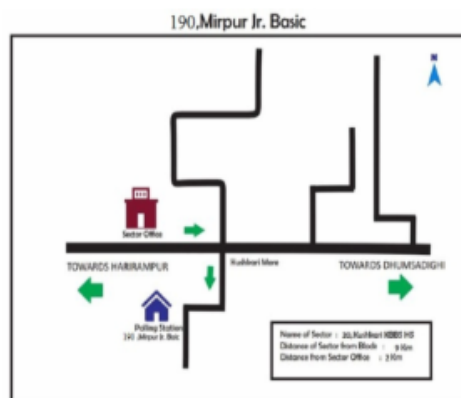

Google Map View