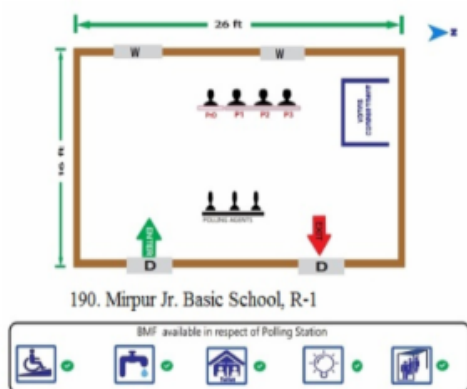

নির্বাচক নিবন্ধন আধিকারিকের স্বাক্ষর

Nazri Naksha

Google Map View

Polling Station Building Front View

Polling Station Front View

Cad View

Key MAP View

| | | | | | |
|---|--------------------------|--|--------------------------------|--|--------------------------------|
| 1 নাম : মকসেদুর রহমান পিতার নাম: ভাদু মহম্মদ বাড়ির নং : কুশকারী বয়স : 41 লিঙ্গ : পুরুষ | LPZ2721033 ফটো উপলব্ধ | 2 নাম : ইন্জা মামুল হক পিতার নাম: মনজুর মিঞা বাড়ির নং : n0016 বয়স : 24 লিঙ্গ : পুরুষ | RBT2206050 ফটো উপলব্ধ | 3 নাম : রসিদা খাতুন স্বামীর নাম: ভাদু মহম্মদ বাড়ির নং : n0117 বয়স : 68 লিঙ্গ : মহিলা | WB/06/035/240277 ফটো উপলব্ধ |
| 4 নাম : নূর নেহার বিবি স্বামীর নাম: হান্নান মোমিন বাড়ির নং : পাঞ্জেরা বয়স : 61 লিঙ্গ : মহিলা | LPZ2387124 ফটো উপলব্ধ | 5 নাম : ফলসারাবিবি স্বামীর নাম: সাইউব মমিন বাড়ির নং : n0044 বয়স : 44 লিঙ্গ : মহিলা | RBT1493238 ফটো উপলব্ধ | 6 নাম : সপারদিন সরকার পিতার নাম: পলি মোহাম্মদ মহাম্মদ বাড়ির নং : n0140 বয়স : 57 লিঙ্গ : পুরুষ | RBT2019115 ফটো উপলব্ধ |
| 7 নাম : রেজাউল করিম পিতার নাম: হমিরুদ্দিন সরকার বাড়ির নং : n0037 বয়স : 54 লিঙ্গ : পুরুষ | RBT2166452 ফটো উপলব্ধ | 8 নাম : রাজিমিন বিবি স্বামীর নাম: মজিরুদ্দিন বাড়ির নং : n0103 বয়স : 76 লিঙ্গ : মহিলা | LPZ0499756 ফটো উপলব্ধ | 9 নাম : মোস্তারীনা পারভীন স্বামীর নাম: মকসেদুর রহমান বাড়ির নং : n0117 বয়স : 33 লিঙ্গ : মহিলা | RBT1259696 ফটো উপলব্ধ |
| 10 নাম : হালিমিন বিবি স্বামীর নাম: হাফিজুদ্দিন আহম্মদ বাড়ির নং : n0351 বয়স : 57 লিঙ্গ : মহিলা | RBT2166833 ফটো উপলব্ধ | 11 নাম : মকবুল হোসেন পিতার নাম: বাদু মহাম্মদ বাড়ির নং : n0106 বয়স : 52 লিঙ্গ : পুরুষ | RBT2061653 ফটো উপলব্ধ | 12 নাম : সমসের মোমিন পিতার নাম: মজিরুদ্দিন বাড়ির নং : n0103 বয়স : 69 লিঙ্গ : পুরুষ | WB/06/035/240284 ফটো উপলব্ধ |
| 13 নাম : ফাতেমা বিবি বীবী স্বামীর নাম: সপারদিন সরকার বাড়ির নং : n0140 বয়স : 51 লিঙ্গ : মহিলা | RBT0758680 ফটো উপলব্ধ | 14 নাম : আলেয়া খাতুন স্বামীর নাম: আকবর আলী বাড়ির নং : n0146 বয়স : 31 লিঙ্গ : মহিলা | RBT1493196 ফটো উপলব্ধ | 15 নাম : আক্কুরা বেগম স্বামীর নাম: মনজুর মিয়া বাড়ির নং : n0016 বয়স : 47 লিঙ্গ : মহিলা | LPZ2792455 ফটো উপলব্ধ |
| 16 নাম : শাহানা জ খাতুন স্বামীর নাম: ইরফান আলী বাড়ির নং : n0044 বয়স : 29 লিঙ্গ : মহিলা | RBT1586726 ফটো উপলব্ধ | 17 নাম : সেরিনা খাতুন স্বামীর নাম: মুনসুর আলী বাড়ির নং : n0022 বয়স : 52 লিঙ্গ : মহিলা | RBT2412476 ফটো উপলব্ধ | 18 নাম : ইলারা বেগম স্বামীর নাম: কাশেম আলী বাড়ির নং : n0152 বয়স : 51 লিঙ্গ : মহিলা | RBT2515740 ফটো উপলব্ধ |
| 19 নাম : ফরিদা খাতুন স্বামীর নাম: রেজাউল করিম বাড়ির নং : n0037 বয়স : 50 লিঙ্গ : মহিলা | RBT2531929 ফটো উপলব্ধ | 20 নাম : বদিউর রহমান পিতার নাম: আতা বদিদন সরকার বাড়ির নং : n0042 বয়স : 43 লিঙ্গ : পুরুষ | LPZ2387116 ফটো উপলব্ধ | 21 নাম : সেরিনা বেগম স্বামীর নাম: বদিউর রহমান বাড়ির নং : n0042 বয়স : 41 লিঙ্গ : মহিলা | LPZ2791952 ফটো উপলব্ধ |
| 22 নাম : মোহাম্মদ সেলিম পিতার নাম: বদিউর রহমান বাড়ির নং : n0000 বয়স : 20 লিঙ্গ : পুরুষ | RBT2490191 ফটো উপলব্ধ | 23 নাম : মাসুদ রানা করিম পিতার নাম: সারিফুদ্দিন মিঞা বাড়ির নং : n0149 বয়স : 25 লিঙ্গ : পুরুষ | RBT2205979 ফটো উপলব্ধ | 24 নাম : এক্তারুল ইসলাম পিতার নাম: কাশেম আলি বাড়ির নং : এন0152 বয়স : 23 লিঙ্গ : পুরুষ | RBT2307932 ফটো উপলব্ধ |
| 25 নাম : মাইরুন বিবি স্বামীর নাম: আয়ুব মোমিন বাড়ির নং : n0044 বয়স : 43 লিঙ্গ : মহিলা | RBT1586452 ফটো উপলব্ধ | 26 নাম : সাইমন বিবি স্বামীর নাম: বসিরুদ্দিন আহম্মেদ বাড়ির নং : n0137 বয়স : 55 লিঙ্গ : মহিলা | RBT2022473 ফটো উপলব্ধ | 27 নাম : রহিমা বিবি স্বামীর নাম: বসিরুদ্দিন মিঞা বাড়ির নং : n0100 বয়স : 76 লিঙ্গ : মহিলা | LPZ2675569 ফটো উপলব্ধ |
| 28 নাম : জাহেদা সুলতান স্বামীর নাম: রাজু মোমিন বাড়ির নং : n0044 বয়স : 44 লিঙ্গ : মহিলা | RBT1374073 ফটো উপলব্ধ | 29 নাম : সন্ধ্যা বিবি স্বামীর নাম: আব্দুল আতিফ বাড়ির নং : n0049 বয়স : 84 লিঙ্গ : মহিলা | WB/06/035/240259 ফটো উপলব্ধ | 30 নাম : বেরিনা বিলকিস ইয়াসমিন স্বামীর নাম: সাহাজাহান আলী বাড়ির নং : এন016 বয়স : 42 লিঙ্গ : মহিলা | RBT1586734 ফটো উপলব্ধ |