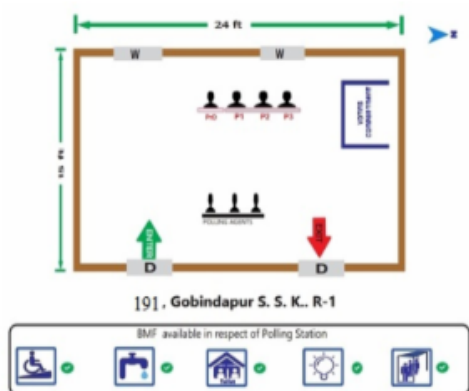

নির্বাচক নিবন্ধন আধিকারিকের স্বাক্ষর

Nazri Naksha

Google Map View

Polling Station Building Front View

Polling Station Front View

Cad View

Key MAP View

1 নাম : আমজাদ হোসেন পিতার নাম: লুৎফর রহমান বাড়ির নং : n0083 বয়স : 31 লিঙ্গ : পুরুষ	RBT1374685 ফটো উপলব্ধ	2 নাম : অবাইদুর মালিক পিতার নাম: ফসিউদ্দিন আহম্মেদ বাড়ির নং : n0097 বয়স : 50 লিঙ্গ : পুরুষ	RBT2168557 ফটো উপলব্ধ	3 নাম : ওয়ারেশ আলী পিতার নাম: ফশিউদ্দিন আহম্মেদ বাড়ির নং : n0097 বয়স : 42 লিঙ্গ : পুরুষ	LPZ2075547 ফটো উপলব্ধ
4 নাম : মুজাফর হোসেন পিতার নাম: হবিবুর রহমান বাড়ির নং : n0040 বয়স : 29 লিঙ্গ : পুরুষ	RBT1726413 ফটো উপলব্ধ	5 নাম : কবির আলম পিতার নাম: আতাউদ্দিন আহাঃ বাড়ির নং : n0048 বয়স : 28 লিঙ্গ : পুরুষ	RBT1726421 ফটো উপলব্ধ	6 নাম : ফাতেমা বিবি স্বামীর নাম: খয়েরুদ্দিন আহম্মেদ বাড়ির নং : n0061 বয়স : 66 লিঙ্গ : মহিলা	WB/06/035/243346 ফটো উপলব্ধ
7 নাম : এবারদিন মিঞা পিতার নাম: সামসুদ্দিন মোল্লা বাড়ির নং : n0104 বয়স : 53 লিঙ্গ : পুরুষ	RBT2161487 ফটো উপলব্ধ	8 নাম : পারভীন বিবি স্বামীর নাম: এবারদিন মিঞা মহঃ এবারদিন মিঞা বাড়ির নং : n0104 বয়স : 38 লিঙ্গ : মহিলা	RBT0763482 ফটো উপলব্ধ	9 নাম : মিরাজুল ইসলাম পিতার নাম: ফরাদ আলী বাড়ির নং : এন0016 বয়স : 25 লিঙ্গ : পুরুষ	RBT1968726 ফটো উপলব্ধ
10 নাম : রসিক রানা পিতার নাম: মোফাজ্জল হোসেন বাড়ির নং : 0049 বয়স : 22 লিঙ্গ : পুরুষ	RBT2409373 ফটো উপলব্ধ	11 নাম : রাস্তীন ইয়াসমিন পিতার নাম: তালেবুল ইসলাম বাড়ির নং : n0058 বয়স : 31 লিঙ্গ : মহিলা	RBT1493980 ফটো উপলব্ধ	12 নাম : ছবি দেবনাথ স্বামীর নাম: কমল চন্দ্র দেবনাথ বাড়ির নং : n0016 বয়স : 36 লিঙ্গ : মহিলা	RBT1055656 ফটো উপলব্ধ
13 নাম : আজিজুর রহমান পিতার নাম: খয়েরুদ্দিন আহম্মেদ বাড়ির নং : n0061 বয়স : 33 লিঙ্গ : পুরুষ	RBT1374693 ফটো উপলব্ধ	14 নাম : তমন্না ইয়াসমিন স্বামীর নাম: সাহাজান বাদশা বাড়ির নং : নং 0011 বয়স : 23 লিঙ্গ : মহিলা	RBT2307163 ফটো উপলব্ধ	15 নাম : মোজমেল হুক পিতার নাম: রকিবুদ্দিন সরকার বাড়ির নং : n0066 বয়স : 64 লিঙ্গ : পুরুষ	RBT2008522 ফটো উপলব্ধ
16 নাম : দেলোয়ার হোসেন পিতার নাম: লুৎফর রহমান বাড়ির নং : n0083 বয়স : 44 লিঙ্গ : পুরুষ	LPZ1840792 ফটো উপলব্ধ	17 নাম : রুহেল রানা পিতার নাম: এবারদিন মিঞা বাড়ির নং : এন0104 বয়স : 25 লিঙ্গ : পুরুষ	RBT1968601 ফটো উপলব্ধ	18 নাম : রেহেনা খাতুন পিতার নাম: নফিউদ্দিন সরকার বাড়ির নং : n0036 বয়স : 71 লিঙ্গ : মহিলা	RBT2527273 ফটো উপলব্ধ
19 নাম : দুলা বিবি স্বামীর নাম: নাসিকুদ্দিন সরকার বাড়ির নং : n0049 বয়স : 89 লিঙ্গ : মহিলা	RBT2536894 ফটো উপলব্ধ	20 নাম : রেজিয়া বিবি মায়ের নাম: গলেজা বেওয়া বাড়ির নং : n0016 বয়স : 63 লিঙ্গ : মহিলা	RBT1055557 ফটো উপলব্ধ	21 নাম : মরিয়ম বেগম স্বামীর নাম: খুশিরুদ্দিন সরকার বাড়ির নং : n0016 বয়স : 47 লিঙ্গ : মহিলা	RDT0269415 ফটো উপলব্ধ
22 নাম : নূরবানু বেগম স্বামীর নাম: তালেবুল ইসলাম বাড়ির নং : n0058 বয়স : 60 লিঙ্গ : মহিলা	WB/06/035/243306 ফটো উপলব্ধ	23 নাম : জাহান্দার হোসেন পিতার নাম: ফাইজুর রহমান বাড়ির নং : n0077 বয়স : 42 লিঙ্গ : পুরুষ	LPZ2389476 ফটো উপলব্ধ	24 নাম : আজ্জারা খাতুন স্বামীর নাম: লুৎফর রহমান বাড়ির নং : n0083 বয়স : 57 লিঙ্গ : মহিলা	WB/06/035/243351 ফটো উপলব্ধ
25 নাম : জয়নব খাতুন স্বামীর নাম: বিলকিসুনটন সরকার বাড়ির নং : নং 0056 বয়স : 27 লিঙ্গ : মহিলা	IUS1664911 ফটো উপলব্ধ	26 নাম : রুনা আহম্মেদ স্বামীর নাম: অবাইদুর মালিক বাড়ির নং : n0097 বয়স : 36 লিঙ্গ : মহিলা	LPZ2577294 ফটো উপলব্ধ	27 নাম : রিস্বনা পারভীন স্বামীর নাম: মঞ্জুর আলম বাড়ির নং : n0011 বয়স : 35 লিঙ্গ : মহিলা	RBT1055508 ফটো উপলব্ধ
28 নাম : আনিসুর রহমান পিতার নাম: সাইদুর রহমান বাড়ির নং : n0011 বয়স : 59 লিঙ্গ : পুরুষ	RBT2537827 ফটো উপলব্ধ	29 নাম : দশিকুদ্দিন আহম্মেদ মায়ের নাম: নূরেশা বিবি বাড়ির নং : n0104 বয়স : 37 লিঙ্গ : পুরুষ	RBT1374750 ফটো উপলব্ধ	30 নাম : সামসুল আলোম পিতার নাম: হবিবুর রহমান বাড়ির নং : n0040 বয়স : 32 লিঙ্গ : পুরুষ	RBT1260249 ফটো উপলব্ধ