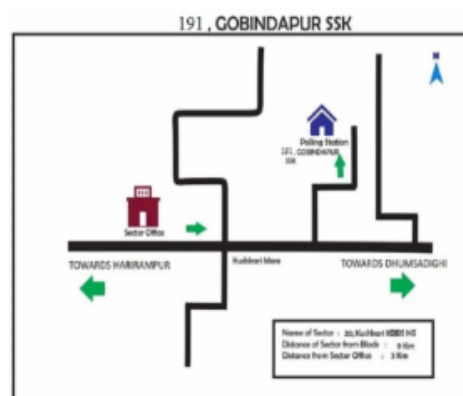

নির্বাচক নিবন্ধন আধিকারিকের স্বাক্ষর

Nazri Naksha

Google Map View

Polling Station Building Front View

Polling Station Front View

Cad View

Key MAP View

1 নাম : আমজাদ হোসেন পিতার নাম: লুৎফর রহমান বাড়ির নং : n0083 বয়স : 31 লিঙ্গ : পুরুষ	RBT1374685 ফটো উপলব্ধ	2 নাম : অবাইদুর মালিক পিতার নাম: ফসিউদ্দিন আহম্মেদ বাড়ির নং : n0097 বয়স : 50 লিঙ্গ : পুরুষ	RBT2168557 ফটো উপলব্ধ	3 নাম : ওয়ারেশ আলী পিতার নাম: ফশিউদ্দিন আহম্মেদ বাড়ির নং : n0097 বয়স : 42 লিঙ্গ : পুরুষ	LPZ2075547 ফটো উপলব্ধ
4 নাম : মুজাফর হোসেন পিতার নাম: হবিবুর রহমান বাড়ির নং : n0040 বয়স : 29 লিঙ্গ : পুরুষ	RBT1726413 ফটো উপলব্ধ	5 নাম : কবির আলম পিতার নাম: আতাউদ্দিন আহাঃ বাড়ির নং : n0048 বয়স : 28 লিঙ্গ : পুরুষ	RBT1726421 ফটো উপলব্ধ	6 নাম : ফাতেমা বিবি স্বামীর নাম: খয়েরুদ্দিন আহম্মেদ বাড়ির নং : n0061 বয়স : 66 লিঙ্গ : মহিলা	WB/06/035/243346 ফটো উপলব্ধ
7 নাম : এবারদিন মিঞা পিতার নাম: সামসুদ্দিন মোল্লা বাড়ির নং : n0104 বয়স : 53 লিঙ্গ : পুরুষ	RBT2161487 ফটো উপলব্ধ	8 নাম : পারভীন বিবি স্বামীর নাম: এবারদিন মিঞা মহঃ এবারদিন মিঞা বাড়ির নং : n0104 বয়স : 38 লিঙ্গ : মহিলা	RBT0763482 ফটো উপলব্ধ	9 নাম : মিরাজুল ইসলাম পিতার নাম: ফরাদ আলী বাড়ির নং : এন0016 বয়স : 25 লিঙ্গ : পুরুষ	RBT1968726 ফটো উপলব্ধ
10 নাম : রসিক রানা পিতার নাম: মোফাজ্জল হোসেন বাড়ির নং : 0049 বয়স : 22 লিঙ্গ : পুরুষ	RBT2409373 ফটো উপলব্ধ	11 নাম : রাস্তীন ইয়াসমিন পিতার নাম: তালেবুল ইসলাম বাড়ির নং : n0058 বয়স : 31 লিঙ্গ : মহিলা	RBT1493980 ফটো উপলব্ধ	12 নাম : ছবি দেবনাথ স্বামীর নাম: কমল চন্দ্র দেবনাথ বাড়ির নং : n0016 বয়স : 36 লিঙ্গ : মহিলা	RBT1055656 ফটো উপলব্ধ
13 নাম : আজিজুর রহমান পিতার নাম: খয়েরুদ্দিন আহম্মেদ বাড়ির নং : n0061 বয়স : 33 লিঙ্গ : পুরুষ	RBT1374693 ফটো উপলব্ধ	14 নাম : তমন্না ইয়াসমিন স্বামীর নাম: সাহাজান বাদশা বাড়ির নং : নং 0011 বয়স : 23 লিঙ্গ : মহিলা	RBT2307163 ফটো উপলব্ধ	15 নাম : মোজমেল হুক পিতার নাম: রকিবুদ্দিন সরকার বাড়ির নং : n0066 বয়স : 64 লিঙ্গ : পুরুষ	RBT2008522 ফটো উপলব্ধ
16 নাম : দেলোয়ার হোসেন পিতার নাম: লুৎফর রহমান বাড়ির নং : n0083 বয়স : 44 লিঙ্গ : পুরুষ	LPZ1840792 ফটো উপলব্ধ	17 নাম : রুহেল রানা পিতার নাম: এবারদিন মিঞা বাড়ির নং : এন0104 বয়স : 25 লিঙ্গ : পুরুষ	RBT1968601 ফটো উপলব্ধ	18 নাম : রেহেনা খাতুন পিতার নাম: নফিউদ্দিন সরকার বাড়ির নং : n0036 বয়স : 71 লিঙ্গ : মহিলা	RBT2527273 ফটো উপলব্ধ
19 নাম : দুলা বিবি স্বামীর নাম: নাসিকুদ্দিন সরকার বাড়ির নং : n0049 বয়স : 89 লিঙ্গ : মহিলা	RBT2536894 ফটো উপলব্ধ	20 নাম : রেজিয়া বিবি মায়ের নাম: গলেজা বেওয়া বাড়ির নং : n0016 বয়স : 63 লিঙ্গ : মহিলা	RBT1055557 ফটো উপলব্ধ	21 নাম : মরিয়ম বেগম স্বামীর নাম: খুশিরুদ্দিন সরকার বাড়ির নং : n0016 বয়স : 47 লিঙ্গ : মহিলা	RDT0269415 ফটো উপলব্ধ
22 নাম : নূরবানু বেগম স্বামীর নাম: তালেবুল ইসলাম বাড়ির নং : n0058 বয়স : 60 লিঙ্গ : মহিলা	WB/06/035/243306 ফটো উপলব্ধ	23 নাম : জাহান্দার হোসেন পিতার নাম: ফাইজুর রহমান বাড়ির নং : n0077 বয়স : 42 লিঙ্গ : পুরুষ	LPZ2389476 ফটো উপলব্ধ	24 নাম : আজ্জারা খাতুন স্বামীর নাম: লুৎফর রহমান বাড়ির নং : n0083 বয়স : 57 লিঙ্গ : মহিলা	WB/06/035/243351 ফটো উপলব্ধ
25 নাম : জয়নব খাতুন স্বামীর নাম: বিলকিসুনটন সরকার বাড়ির নং : নং 0056 বয়স : 27 লিঙ্গ : মহিলা	IUS1664911 ফটো উপলব্ধ	26 নাম : রুনা আহম্মেদ স্বামীর নাম: অবাইদুর মালিক বাড়ির নং : n0097 বয়স : 36 লিঙ্গ : মহিলা	LPZ2577294 ফটো উপলব্ধ	27 নাম : রিস্বনা পারভীন স্বামীর নাম: মঞ্জুর আলম বাড়ির নং : n0011 বয়স : 35 লিঙ্গ : মহিলা	RBT1055508 ফটো উপলব্ধ
28 নাম : আনিসুর রহমান পিতার নাম: সাইদুর রহমান বাড়ির নং : n0011 বয়স : 59 লিঙ্গ : পুরুষ	RBT2537827 ফটো উপলব্ধ	29 নাম : দশিকুদ্দিন আহম্মেদ মায়ের নাম: নূরেশা বিবি বাড়ির নং : n0104 বয়স : 37 লিঙ্গ : পুরুষ	RBT1374750 ফটো উপলব্ধ	30 নাম : সামসুল আলোম পিতার নাম: হবিবুর রহমান বাড়ির নং : n0040 বয়স : 32 লিঙ্গ : পুরুষ	RBT1260249 ফটো উপলব্ধ