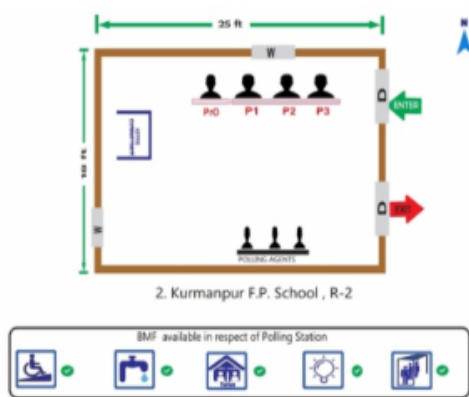

নির্বাচক নিবন্ধন আধিকারিকের স্বাক্ষর

Nazri Naksha

Google Map View

Polling Station Building Front View

Polling Station Front View

Cad View

Key MAP View

1 নাম : রেবীনা খাতুন পিতার নাম: সইদুর রহমান বাড়ির নং : N0270 বয়স : 30 লিঙ্গ : মহিলা	RJJ1303445 ফটো উপলব্ধ	2 নাম : মিনা মণ্ডল স্বামীর নাম: সুশীল মণ্ডল বাড়ির নং : n0042 বয়স : 71 লিঙ্গ : মহিলা	KSL4634119 ফটো উপলব্ধ	3 নাম : রামকৃষ্ণ মন্ডল পিতার নাম: মাল্ল মন্ডল বাড়ির নং : n0042 বয়স : 48 লিঙ্গ : পুরুষ	RBT1402981 ফটো উপলব্ধ
4 নাম : সুমিতা মন্ডল স্বামীর নাম: রামকৃষ্ণ মন্ডল বাড়ির নং : n0042 বয়স : 44 লিঙ্গ : মহিলা	RBT1402577 ফটো উপলব্ধ	5 নাম : মসিবুর রহমান পিতার নাম: আমিনুল ইসলাম বাড়ির নং : n0264 বয়স : 36 লিঙ্গ : পুরুষ	RBT1071570 ফটো উপলব্ধ	6 নাম : আকতার মিল স্বামীর নাম: মসিবুর রহমান বাড়ির নং : n0264 বয়স : 33 লিঙ্গ : মহিলা	RBT1189919 ফটো উপলব্ধ
7 নাম : শ্রীকান্ত মন্ডল পিতার নাম: রামকৃষ্ণ মন্ডল বাড়ির নং : এন0042 বয়স : 23 লিঙ্গ : পুরুষ	RBT2305639 ফটো উপলব্ধ	8 নাম : সেতারা বিক্রি স্বামীর নাম: মোহাম্মদ ইব্রাহিম বাড়ির নং : n0042 বয়স : 33 লিঙ্গ : মহিলা	RBT0958355 ফটো উপলব্ধ	9 নাম : সইদুর রহমান পিতার নাম: রমজান আলী বাড়ির নং : n0270 বয়স : 38 লিঙ্গ : পুরুষ	RBT1189893 ফটো উপলব্ধ
10 নাম : রুবি মন্ডল পিতার নাম: রামকৃষ্ণ মন্ডল বাড়ির নং : এন0042 বয়স : 25 লিঙ্গ : মহিলা	RBT1988781 ফটো উপলব্ধ	11 নাম : সুশীল মন্ডল পিতার নাম: বীরু মন্ডল বাড়ির নং : n0042 বয়স : 76 লিঙ্গ : পুরুষ	KSL4287116 ফটো উপলব্ধ	12 নাম : বাসির পিতার নাম: ইসরাইল বাড়ির নং : n0264 বয়স : 60 লিঙ্গ : পুরুষ	KSL4279311 ফটো উপলব্ধ
13 নাম : সামিম আকতার পিতার নাম: আবুল কালাম আজাদ বাড়ির নং : এন0232 বয়স : 23 লিঙ্গ : পুরুষ	RBT2462778 ফটো উপলব্ধ	14 নাম : সরিফুদ্দিন পিতার নাম: আহাম্মাদ হুসেন বাড়ির নং : n0293 বয়স : 56 লিঙ্গ : পুরুষ	RBT2535557 ফটো উপলব্ধ	15 নাম : মোহাম্মদ ইজাতুল্লা পিতার নাম: তাবারক হোসেন বাড়ির নং : এন000 বয়স : 39 লিঙ্গ : পুরুষ	KSL4595773 ফটো উপলব্ধ
16 নাম : গোলাম ইব্রাহিম পিতার নাম: আলতাফ হোসেন বাড়ির নং : n0042 বয়স : 33 লিঙ্গ : পুরুষ	KSL0559542 ফটো উপলব্ধ	17 নাম : কারিমা খাতুন স্বামীর নাম: আরজাউল হক বাড়ির নং : n0288 বয়স : 33 লিঙ্গ : মহিলা	RBT1072362 ফটো উপলব্ধ	18 নাম : জুবেদা খাতুন স্বামীর নাম: মুনিরুজ জামান বাড়ির নং : n0426 বয়স : 26 লিঙ্গ : মহিলা	RBT1902774 ফটো উপলব্ধ
19 নাম : তানজেলা খাতুন স্বামীর নাম: রবিউল ইসলাম বাড়ির নং : n0425 বয়স : 35 লিঙ্গ : মহিলা	RBT1902766 ফটো উপলব্ধ	20 নাম : মঙ্গলী চৌধুরী স্বামীর নাম: রাজু চৌধুরী বাড়ির নং : n0427 বয়স : 27 লিঙ্গ : মহিলা	RBT1902782 ফটো উপলব্ধ	21 নাম : ইতি মন্ডল স্বামীর নাম: সূর্য মন্ডল বাড়ির নং : n0062 বয়স : 39 লিঙ্গ : মহিলা	KSL4468385 ফটো উপলব্ধ
22 নাম : হিমাংশু শেখর দাস পিতার নাম: মৃত্যঞ্জয় দাস বাড়ির নং : এন0039 বয়স : 25 লিঙ্গ : পুরুষ	RBT1949536 ফটো উপলব্ধ	23 নাম : বুমা মন্ডল স্বামীর নাম: সুবল মন্ডল বাড়ির নং : n0062 বয়স : 45 লিঙ্গ : মহিলা	KSL1723311 ফটো উপলব্ধ	24 নাম : অনিলকুমার মণ্ডল পিতার নাম: তেনু মণ্ডল বাড়ির নং : n0062 বয়স : 63 লিঙ্গ : পুরুষ	KSL1615913 ফটো উপলব্ধ
25 নাম : যতনী দাস স্বামীর নাম: তেনু দাস বাড়ির নং : n0062 বয়স : 79 লিঙ্গ : মহিলা	KSL1616093 ফটো উপলব্ধ	26 নাম : চন্দনা দাস স্বামীর নাম: গৌতম চন্দ্র দাস বাড়ির নং : n0039 বয়স : 49 লিঙ্গ : মহিলা	KSL4286597 ফটো উপলব্ধ	27 নাম : রামজয় মন্ডল(দাস) পিতার নাম: শান্তি বাড়ির নং : n0039 বয়স : 44 লিঙ্গ : পুরুষ	KSL4633863 ফটো উপলব্ধ
28 নাম : অঙ্গরীবালা মণ্ডল স্বামীর নাম: অনিল কুমার মণ্ডল বাড়ির নং : n0062 বয়স : 58 লিঙ্গ : মহিলা	KSL1616077 ফটো উপলব্ধ	29 নাম : মিঠুন দাস পিতার নাম: শান্তি কুমার দাস বাড়ির নং : n0039 বয়স : 35 লিঙ্গ : পুরুষ	RBT1402742 ফটো উপলব্ধ	30 নাম : শঙ্করী মন্ডল স্বামীর নাম: রামজয় বাড়ির নং : n0039 বয়স : 37 লিঙ্গ : মহিলা	KSL4734810 ফটো উপলব্ধ