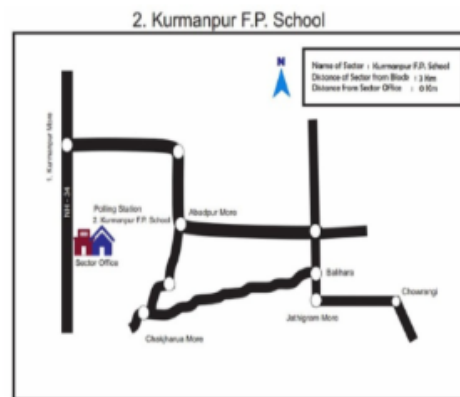

নির্বাচক নিবন্ধন আধিকারিকের স্বাক্ষর

Nazri Naksha

Google Map View

Polling Station Building Front View

Polling Station Front View

Cad View

Key MAP View

1 নাম : রেবীনা খাতুন পিতার নাম: সইদুর রহমান বাড়ির নং : N0270 বয়স : 30 লিঙ্গ : মহিলা	RJJ1303445 ফটো উপলব্ধ	2 নাম : মিনা মণ্ডল স্বামীর নাম: সুশীল মণ্ডল বাড়ির নং : n0042 বয়স : 71 লিঙ্গ : মহিলা	KSL4634119 ফটো উপলব্ধ	3 নাম : রামকৃষ্ণ মন্ডল পিতার নাম: মাল্ল মন্ডল বাড়ির নং : n0042 বয়স : 48 লিঙ্গ : পুরুষ	RBT1402981 ফটো উপলব্ধ
4 নাম : সুমিতা মন্ডল স্বামীর নাম: রামকৃষ্ণ মন্ডল বাড়ির নং : n0042 বয়স : 44 লিঙ্গ : মহিলা	RBT1402577 ফটো উপলব্ধ	5 নাম : মসিবুর রহমান পিতার নাম: আমিনুল ইসলাম বাড়ির নং : n0264 বয়স : 36 লিঙ্গ : পুরুষ	RBT1071570 ফটো উপলব্ধ	6 নাম : আকতার মিল স্বামীর নাম: মসিবুর রহমান বাড়ির নং : n0264 বয়স : 33 লিঙ্গ : মহিলা	RBT1189919 ফটো উপলব্ধ
7 নাম : শ্রীকান্ত মন্ডল পিতার নাম: রামকৃষ্ণ মন্ডল বাড়ির নং : এন0042 বয়স : 23 লিঙ্গ : পুরুষ	RBT2305639 ফটো উপলব্ধ	8 নাম : সেতারা বিক্রি স্বামীর নাম: মোহাম্মদ ইব্রাহিম বাড়ির নং : n0042 বয়স : 33 লিঙ্গ : মহিলা	RBT0958355 ফটো উপলব্ধ	9 নাম : সইদুর রহমান পিতার নাম: রমজান আলী বাড়ির নং : n0270 বয়স : 38 লিঙ্গ : পুরুষ	RBT1189893 ফটো উপলব্ধ
10 নাম : রুবি মন্ডল পিতার নাম: রামকৃষ্ণ মন্ডল বাড়ির নং : এন0042 বয়স : 25 লিঙ্গ : মহিলা	RBT1988781 ফটো উপলব্ধ	11 নাম : সুশীল মন্ডল পিতার নাম: বীরু মন্ডল বাড়ির নং : n0042 বয়স : 76 লিঙ্গ : পুরুষ	KSL4287116 ফটো উপলব্ধ	12 নাম : বাসির পিতার নাম: ইসরাইল বাড়ির নং : n0264 বয়স : 60 লিঙ্গ : পুরুষ	KSL4279311 ফটো উপলব্ধ
13 নাম : সামিম আকতার পিতার নাম: আবুল কালাম আজাদ বাড়ির নং : এন0232 বয়স : 23 লিঙ্গ : পুরুষ	RBT2462778 ফটো উপলব্ধ	14 নাম : সরিফুদ্দিন পিতার নাম: আহাম্মাদ হুসেন বাড়ির নং : n0293 বয়স : 56 লিঙ্গ : পুরুষ	RBT2535557 ফটো উপলব্ধ	15 নাম : মোহাম্মদ ইজাতুল্লা পিতার নাম: তাবারক হোসেন বাড়ির নং : এন000 বয়স : 39 লিঙ্গ : পুরুষ	KSL4595773 ফটো উপলব্ধ
16 নাম : গোলাম ইব্রাহিম পিতার নাম: আলতাফ হোসেন বাড়ির নং : n0042 বয়স : 33 লিঙ্গ : পুরুষ	KSL0559542 ফটো উপলব্ধ	17 নাম : কারিমা খাতুন স্বামীর নাম: আরজাউল হক বাড়ির নং : n0288 বয়স : 33 লিঙ্গ : মহিলা	RBT1072362 ফটো উপলব্ধ	18 নাম : জুবেদা খাতুন স্বামীর নাম: মুনিরুজ জামান বাড়ির নং : n0426 বয়স : 26 লিঙ্গ : মহিলা	RBT1902774 ফটো উপলব্ধ
19 নাম : তানজেলা খাতুন স্বামীর নাম: রবিউল ইসলাম বাড়ির নং : n0425 বয়স : 35 লিঙ্গ : মহিলা	RBT1902766 ফটো উপলব্ধ	20 নাম : মঙ্গলী চৌধুরী স্বামীর নাম: রাজু চৌধুরী বাড়ির নং : n0427 বয়স : 27 লিঙ্গ : মহিলা	RBT1902782 ফটো উপলব্ধ	21 নাম : ইতি মন্ডল স্বামীর নাম: সূর্য মন্ডল বাড়ির নং : n0062 বয়স : 39 লিঙ্গ : মহিলা	KSL4468385 ফটো উপলব্ধ
22 নাম : হিমাংশু শেখর দাস পিতার নাম: মৃত্যঞ্জয় দাস বাড়ির নং : এন0039 বয়স : 25 লিঙ্গ : পুরুষ	RBT1949536 ফটো উপলব্ধ	23 নাম : বুমা মন্ডল স্বামীর নাম: সুবল মন্ডল বাড়ির নং : n0062 বয়স : 45 লিঙ্গ : মহিলা	KSL1723311 ফটো উপলব্ধ	24 নাম : অনিলকুমার মণ্ডল পিতার নাম: তেনু মণ্ডল বাড়ির নং : n0062 বয়স : 63 লিঙ্গ : পুরুষ	KSL1615913 ফটো উপলব্ধ
25 নাম : যতনী দাস স্বামীর নাম: তেনু দাস বাড়ির নং : n0062 বয়স : 79 লিঙ্গ : মহিলা	KSL1616093 ফটো উপলব্ধ	26 নাম : চন্দনা দাস স্বামীর নাম: গৌতম চন্দ্র দাস বাড়ির নং : n0039 বয়স : 49 লিঙ্গ : মহিলা	KSL4286597 ফটো উপলব্ধ	27 নাম : রামজয় মন্ডল(দাস) পিতার নাম: শান্তি বাড়ির নং : n0039 বয়স : 44 লিঙ্গ : পুরুষ	KSL4633863 ফটো উপলব্ধ
28 নাম : অঙ্গরীবালা মণ্ডল স্বামীর নাম: অনিল কুমার মণ্ডল বাড়ির নং : n0062 বয়স : 58 লিঙ্গ : মহিলা	KSL1616077 ফটো উপলব্ধ	29 নাম : মিঠুন দাস পিতার নাম: শান্তি কুমার দাস বাড়ির নং : n0039 বয়স : 35 লিঙ্গ : পুরুষ	RBT1402742 ফটো উপলব্ধ	30 নাম : শঙ্করী মন্ডল স্বামীর নাম: রামজয় বাড়ির নং : n0039 বয়স : 37 লিঙ্গ : মহিলা	KSL4734810 ফটো উপলব্ধ