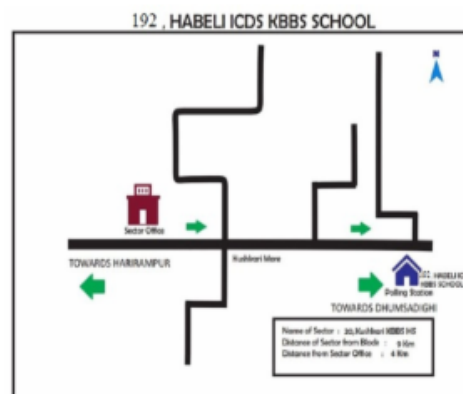

নির্বাচক নিবন্ধন আধিকারিকের স্বাক্ষর

Nazri Naksha

Google Map View

Polling Station Building Front View

Polling Station Front View

Cad View

Key MAP View

1 নাম : মেহেরনেকার খাতুন স্বামীর নাম: বদিউর রহমান বাড়ির নং : n0093 বয়স : 46 লিঙ্গ : মহিলা	LPZ1707041 ফটো উপলব্ধ	2 নাম : নাজিরা খাতুন স্বামীর নাম: লতিফুর রহমান বাড়ির নং : n0018 বয়স : 29 লিঙ্গ : মহিলা	RBT1726926 ফটো উপলব্ধ	# 3 নাম : রশিদা খাতুন স্বামীর নাম: সাবেব আলী বাড়ির নং : n0019 বয়স : 40 লিঙ্গ : মহিলা	LPZ2384956 ফটো উপলব্ধ
4 নাম : মোস্তফা মিয়া পিতার নাম: মোজাহার মিয়া বাড়ির নং : এন0086 বয়স : 25 লিঙ্গ : পুরুষ	RBT1979871 ফটো উপলব্ধ	5 নাম : মনজুরা খাতুন স্বামীর নাম: সারাফাৎ হোসেন বাড়ির নং : n0024 বয়স : 33 লিঙ্গ : মহিলা	RBT1726934 ফটো উপলব্ধ	6 নাম : আলতাফুর রহমান পিতার নাম: কলিমউদ্দিন আহাম্মেদ বাড়ির নং : n0018 বয়স : 50 লিঙ্গ : পুরুষ	WB/06/035/234173 ফটো উপলব্ধ
7 নাম : সুরাইয়া স্বামীর নাম: কলিমউদ্দিন আহাম্মেদ বাড়ির নং : n0018 বয়স : 66 লিঙ্গ : মহিলা	WB/06/035/234262 ফটো উপলব্ধ	8 নাম : লতিফুর রহমান পিতার নাম: কলিমউদ্দিন আহাম্মেদ বাড়ির নং : n0018 বয়স : 37 লিঙ্গ : পুরুষ	LPZ2791408 ফটো উপলব্ধ	9 নাম : সাজাহান আলী পিতার নাম: কলিমউদ্দিন আহাম্মেদ বাড়ির নং : n0018 বয়স : 35 লিঙ্গ : পুরুষ	RBT1375252 ফটো উপলব্ধ
10 নাম : জাহেরা বিবি স্বামীর নাম: ইদ্রিশ আলী বাড়ির নং : n0083 বয়স : 66 লিঙ্গ : মহিলা	WB/06/035/234555 ফটো উপলব্ধ	11 নাম : আনিসুর মিয়া পিতার নাম: ইদ্রিশ আলী বাড়ির নং : n0083 বয়স : 44 লিঙ্গ : পুরুষ	LPZ1841758 ফটো উপলব্ধ	12 নাম : জাহানারা বিবি পিতার নাম: এমাজাদদীন বাড়ির নং : n0086 বয়স : 62 লিঙ্গ : মহিলা	LPZ1742311 ফটো উপলব্ধ
13 নাম : আখতারী খাতুন স্বামীর নাম: মোজাহার মিয়া বাড়ির নং : n0086 বয়স : 50 লিঙ্গ : মহিলা	RBT1375302 ফটো উপলব্ধ	# 14 নাম : সাবেব আলী পিতার নাম: গিয়াসুদ্দীন আহাম্মেদ বাড়ির নং : n0019 বয়স : 45 লিঙ্গ : পুরুষ	LPZ1840693 ফটো উপলব্ধ	15 নাম : রাজেস আলী পিতার নাম: সাবেব আলী বাড়ির নং : এন0019 বয়স : 20 লিঙ্গ : পুরুষ	RBT2467686 ফটো উপলব্ধ
16 নাম : রেকশনা খাতুন স্বামীর নাম: আলতাফুর রহমান বাড়ির নং : n0018 বয়স : 42 লিঙ্গ : মহিলা	LPZ2071405 ফটো উপলব্ধ	17 নাম : ইয়াসীন আলি পিতার নাম: আব্দুস সাব্বুর রহমান বাড়ির নং : এন0018 বয়স : 25 লিঙ্গ : পুরুষ	RBT1980481 ফটো উপলব্ধ	18 নাম : আশিক আলামিন পিতার নাম: আলতাফুর রহমান বাড়ির নং : নং0018 বয়স : 20 লিঙ্গ : পুরুষ	RBT2493666 ফটো উপলব্ধ
19 নাম : আফ্রুজা বেগম স্বামীর নাম: মঞ্জুর আলী বাড়ির নং : n0054 বয়স : 33 লিঙ্গ : মহিলা	RBT1163112 ফটো উপলব্ধ	20 নাম : মনির খাতুন পিতার নাম: মোজাহার মিয়া বাড়ির নং : এন0086 বয়স : 38 লিঙ্গ : মহিলা	RBT2368439 ফটো উপলব্ধ	21 নাম : তাজমিরা পারভীন স্বামীর নাম: নুরাজ আলি বাড়ির নং : এন0054 বয়স : 26 লিঙ্গ : মহিলা	RBT2368470 ফটো উপলব্ধ
22 নাম : সাকসিনা পারভীন স্বামীর নাম: আসরাফুল আলি বাড়ির নং : n0019 বয়স : 32 লিঙ্গ : মহিলা	RBT2207728 ফটো উপলব্ধ	23 নাম : নাসরিন বেগম স্বামীর নাম: আনিসুর মিয়া বাড়ির নং : n0083 বয়স : 36 লিঙ্গ : মহিলা	RBT1375427 ফটো উপলব্ধ	24 নাম : নুরাজ আলী পিতার নাম: বাহারুদ্দিন আহাম্মেদ বাড়ির নং : n0054 বয়স : 30 লিঙ্গ : পুরুষ	RBT1494376 ফটো উপলব্ধ
25 নাম : জামিলা খাতুন স্বামীর নাম: সরিফুদ্দিন আহাম্মেদ বাড়ির নং : n0024 বয়স : 59 লিঙ্গ : মহিলা	WB/06/035/234139 ফটো উপলব্ধ	26 নাম : সেরিনা বিবি স্বামীর নাম: মনসুর আলী বাড়ির নং : n0015 বয়স : 40 লিঙ্গ : মহিলা	LPZ2384907 ফটো উপলব্ধ	27 নাম : আসরাফুল আলি পিতার নাম: গিয়াসুদ্দিন আহাম্মেদ বাড়ির নং : n0019 বয়স : 39 লিঙ্গ : পুরুষ	LPZ2384923 ফটো উপলব্ধ
28 নাম : সাহানাজ খাতুন স্বামীর নাম: আফসার আলি বাড়ির নং : n0086 বয়স : 33 লিঙ্গ : মহিলা	RBT1375161 ফটো উপলব্ধ	29 নাম : মিনারুল ইসলাম পিতার নাম: বাহারুদ্দিন আহাম্মেদ বাড়ির নং : n0054 বয়স : 38 লিঙ্গ : পুরুষ	RBT0935262 ফটো উপলব্ধ	30 নাম : ফারজুল মিয়া পিতার নাম: এমাজুদ্দিন আহাঃ বাড়ির নং : n0086 বয়স : 41 লিঙ্গ : পুরুষ	LPZ2791382 ফটো উপলব্ধ