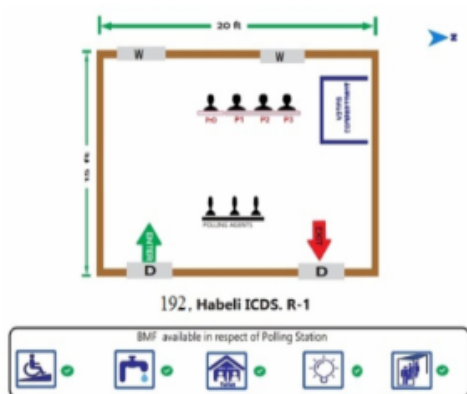

নির্বাচক নিবন্ধন আধিকারিকের স্বাক্ষর

Nazri Naksha

Google Map View

Polling Station Building Front View

Polling Station Front View

Cad View

Key MAP View

1 নাম : মেহেরনেকার খাতুন স্বামীর নাম: বদিউর রহমান বাড়ির নং : n0093 বয়স : 46 লিঙ্গ : মহিলা	LPZ1707041 ফটো উপলব্ধ	2 নাম : নাজিরা খাতুন স্বামীর নাম: লতিফুর রহমান বাড়ির নং : n0018 বয়স : 29 লিঙ্গ : মহিলা	RBT1726926 ফটো উপলব্ধ	# 3 নাম : রশিদা খাতুন স্বামীর নাম: সাবেব আলী বাড়ির নং : n0019 বয়স : 40 লিঙ্গ : মহিলা	LPZ2384956 ফটো উপলব্ধ
4 নাম : মোস্তফা মিয়া পিতার নাম: মোজাহার মিয়া বাড়ির নং : এন0086 বয়স : 25 লিঙ্গ : পুরুষ	RBT1979871 ফটো উপলব্ধ	5 নাম : মনজুরা খাতুন স্বামীর নাম: সারাফাৎ হোসেন বাড়ির নং : n0024 বয়স : 33 লিঙ্গ : মহিলা	RBT1726934 ফটো উপলব্ধ	6 নাম : আলতাফুর রহমান পিতার নাম: কলিমউদ্দিন আহাম্মেদ বাড়ির নং : n0018 বয়স : 50 লিঙ্গ : পুরুষ	WB/06/035/234173 ফটো উপলব্ধ
7 নাম : সুরাইয়া স্বামীর নাম: কলিমউদ্দিন আহাম্মেদ বাড়ির নং : n0018 বয়স : 66 লিঙ্গ : মহিলা	WB/06/035/234262 ফটো উপলব্ধ	8 নাম : লতিফুর রহমান পিতার নাম: কলিমউদ্দিন আহাম্মেদ বাড়ির নং : n0018 বয়স : 37 লিঙ্গ : পুরুষ	LPZ2791408 ফটো উপলব্ধ	9 নাম : সাজাহান আলী পিতার নাম: কলিমউদ্দিন আহাম্মেদ বাড়ির নং : n0018 বয়স : 35 লিঙ্গ : পুরুষ	RBT1375252 ফটো উপলব্ধ
10 নাম : জাহেরা বিবি স্বামীর নাম: ইদ্রিশ আলী বাড়ির নং : n0083 বয়স : 66 লিঙ্গ : মহিলা	WB/06/035/234555 ফটো উপলব্ধ	11 নাম : আনিসুর মিয়া পিতার নাম: ইদ্রিশ আলী বাড়ির নং : n0083 বয়স : 44 লিঙ্গ : পুরুষ	LPZ1841758 ফটো উপলব্ধ	12 নাম : জাহানারা বিবি পিতার নাম: এমাজাদদীন বাড়ির নং : n0086 বয়স : 62 লিঙ্গ : মহিলা	LPZ1742311 ফটো উপলব্ধ
13 নাম : আখতারী খাতুন স্বামীর নাম: মোজাহার মিয়া বাড়ির নং : n0086 বয়স : 50 লিঙ্গ : মহিলা	RBT1375302 ফটো উপলব্ধ	# 14 নাম : সাবেব আলী পিতার নাম: গিয়াসুদ্দীন আহাম্মেদ বাড়ির নং : n0019 বয়স : 45 লিঙ্গ : পুরুষ	LPZ1840693 ফটো উপলব্ধ	15 নাম : রাজেস আলী পিতার নাম: সাবেব আলী বাড়ির নং : এন0019 বয়স : 20 লিঙ্গ : পুরুষ	RBT2467686 ফটো উপলব্ধ
16 নাম : রেকশনা খাতুন স্বামীর নাম: আলতাফুর রহমান বাড়ির নং : n0018 বয়স : 42 লিঙ্গ : মহিলা	LPZ2071405 ফটো উপলব্ধ	17 নাম : ইয়াসীন আলি পিতার নাম: আব্দুস সাব্বুর রহমান বাড়ির নং : এন0018 বয়স : 25 লিঙ্গ : পুরুষ	RBT1980481 ফটো উপলব্ধ	18 নাম : আশিক আলামিন পিতার নাম: আলতাফুর রহমান বাড়ির নং : নং0018 বয়স : 20 লিঙ্গ : পুরুষ	RBT2493666 ফটো উপলব্ধ
19 নাম : আফ্রুজা বেগম স্বামীর নাম: মঞ্জুর আলী বাড়ির নং : n0054 বয়স : 33 লিঙ্গ : মহিলা	RBT1163112 ফটো উপলব্ধ	20 নাম : মনির খাতুন পিতার নাম: মোজাহার মিয়া বাড়ির নং : এন0086 বয়স : 38 লিঙ্গ : মহিলা	RBT2368439 ফটো উপলব্ধ	21 নাম : তাজমিরা পারভীন স্বামীর নাম: নুরাজ আলি বাড়ির নং : এন0054 বয়স : 26 লিঙ্গ : মহিলা	RBT2368470 ফটো উপলব্ধ
22 নাম : সাকসিনা পারভীন স্বামীর নাম: আসরাফুল আলি বাড়ির নং : n0019 বয়স : 32 লিঙ্গ : মহিলা	RBT2207728 ফটো উপলব্ধ	23 নাম : নাসরিন বেগম স্বামীর নাম: আনিসুর মিয়া বাড়ির নং : n0083 বয়স : 36 লিঙ্গ : মহিলা	RBT1375427 ফটো উপলব্ধ	24 নাম : নুরাজ আলী পিতার নাম: বাহারুদ্দিন আহাম্মেদ বাড়ির নং : n0054 বয়স : 30 লিঙ্গ : পুরুষ	RBT1494376 ফটো উপলব্ধ
25 নাম : জামিলা খাতুন স্বামীর নাম: সরিফুদ্দিন আহাম্মেদ বাড়ির নং : n0024 বয়স : 59 লিঙ্গ : মহিলা	WB/06/035/234139 ফটো উপলব্ধ	26 নাম : সেরিনা বিবি স্বামীর নাম: মনসুর আলী বাড়ির নং : n0015 বয়স : 40 লিঙ্গ : মহিলা	LPZ2384907 ফটো উপলব্ধ	27 নাম : আসরাফুল আলি পিতার নাম: গিয়াসুদ্দিন আহাম্মেদ বাড়ির নং : n0019 বয়স : 39 লিঙ্গ : পুরুষ	LPZ2384923 ফটো উপলব্ধ
28 নাম : সাহানাজ খাতুন স্বামীর নাম: আফসার আলি বাড়ির নং : n0086 বয়স : 33 লিঙ্গ : মহিলা	RBT1375161 ফটো উপলব্ধ	29 নাম : মিনারুল ইসলাম পিতার নাম: বাহারুদ্দিন আহাম্মেদ বাড়ির নং : n0054 বয়স : 38 লিঙ্গ : পুরুষ	RBT0935262 ফটো উপলব্ধ	30 নাম : ফারজুল মিয়া পিতার নাম: এমাজুদ্দিন আহাঃ বাড়ির নং : n0086 বয়স : 41 লিঙ্গ : পুরুষ	LPZ2791382 ফটো উপলব্ধ