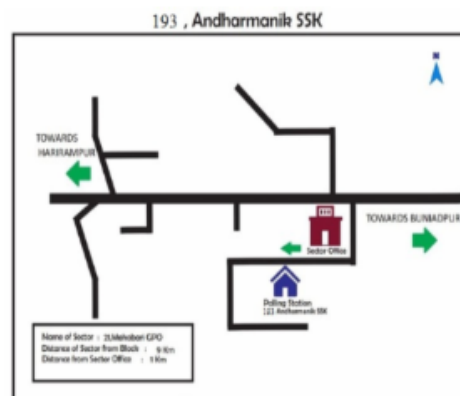

Key MAP View