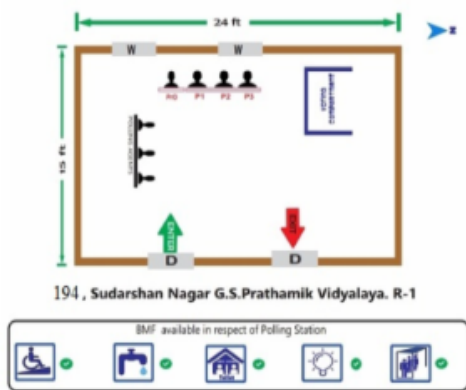

নির্বাচক নিবন্ধন আধিকারিকের স্বাক্ষর

Nazri Naksha

Google Map View

Polling Station Building Front View

Polling Station Front View

Cad View

Key MAP View

1 নাম : ইরাস্তী সরেন স্বামীর নাম: সুনিরাম হাসদা বাড়ির নং : n0000 বয়স : 34 লিঙ্গ : মহিলা	RBT1470236 ফটো উপলব্ধ	2 নাম : ফুলমনি হেমরম স্বামীর নাম: ভরত সরেন বাড়ির নং : n0223 বয়স : 35 লিঙ্গ : মহিলা	RBT1495712 ফটো উপলব্ধ	3 নাম : ভরত সরেন পিতার নাম: ধদ সরেন বাড়ির নং : n0223 বয়স : 40 লিঙ্গ : পুরুষ	RBT1163914 ফটো উপলব্ধ
4 নাম : রাদন সরেন ঘোষ স্বামীর নাম: প্রদীপ ঘোষ বাড়ির নং : n0223 বয়স : 42 লিঙ্গ : মহিলা	RBT0954784 ফটো উপলব্ধ	5 নাম : নূপুর আচার্য্য(গোস্বামী) স্বামীর নাম: বরন গোস্বামী বাড়ির নং : n0053 বয়স : 28 লিঙ্গ : মহিলা	RBT1855048 ফটো উপলব্ধ	6 নাম : লতিকা কর্মকার পিতার নাম: স্বপন কর্মকার বাড়ির নং : এন0231 বয়স : 27 লিঙ্গ : মহিলা	RBT1972140 ফটো উপলব্ধ
7 নাম : সাগরি কর্মকার পিতার নাম: দিলীপ কর্মকার বাড়ির নং : নং 0153 বয়স : 23 লিঙ্গ : মহিলা	RBT2285518 ফটো উপলব্ধ	8 নাম : কম্পনা লোহার(কর্মকার) স্বামীর নাম: দুলাল কর্মকার বাড়ির নং : n0224 বয়স : 42 লিঙ্গ : মহিলা	RBT1376409 ফটো উপলব্ধ	9 নাম : মিনা কর্মকার মায়ের নাম: রস কর্মকার বাড়ির নং : n0224 বয়স : 27 লিঙ্গ : মহিলা	RBT1854660 ফটো উপলব্ধ
10 নাম : রঞ্জিত কর্মকার পিতার নাম: লালচন কর্মকার বাড়ির নং : নং 0159 বয়স : 25 লিঙ্গ : পুরুষ	RBT2390706 ফটো উপলব্ধ	11 নাম : কার্তিক কর্মকার পিতার নাম: রাজেন কর্মকার বাড়ির নং : n0000 বয়স : 28 লিঙ্গ : পুরুষ	RBT2208916 ফটো উপলব্ধ	12 নাম : কিরণ কর্মকার পিতার নাম: দুলাল কর্মকার বাড়ির নং : নং0224 বয়স : 21 লিঙ্গ : পুরুষ	RBT2446839 ফটো উপলব্ধ
13 নাম : জগন্নাথ কর্মকার পিতার নাম: আনন্দ কর্মকার বাড়ির নং : n0153 বয়স : 42 লিঙ্গ : পুরুষ	RBT1394360 ফটো উপলব্ধ	14 নাম : মঞ্জু কর্মকার স্বামীর নাম: বলরাম কর্মকার বাড়ির নং : n0224 বয়স : 76 লিঙ্গ : মহিলা	WB/06/035/234365 ফটো উপলব্ধ	15 নাম : নিখিল কর্মকার মায়ের নাম: ভাবী কর্মকার বাড়ির নং : n0153 বয়স : 37 লিঙ্গ : পুরুষ	RBT1163609 ফটো উপলব্ধ
16 নাম : দুলাল কর্মকার পিতার নাম: কিষ্ট কর্মকার বাড়ির নং : n0224 বয়স : 54 লিঙ্গ : পুরুষ	WB/06/035/234303 ফটো উপলব্ধ	17 নাম : রিমা কর্মকার স্বামীর নাম: জগন্নাথ কর্মকার বাড়ির নং : n0321 বয়স : 33 লিঙ্গ : মহিলা	RBT1495571 ফটো উপলব্ধ	18 নাম : শঙ্করী কর্মকার স্বামীর নাম: ভীম কর্মকার বাড়ির নং : n0336 বয়স : 71 লিঙ্গ : মহিলা	WB/06/035/225441 ফটো উপলব্ধ
19 নাম : কৃষ্ণ কর্মকার পিতার নাম: ভীম কর্মকার বাড়ির নং : n0340 বয়স : 35 লিঙ্গ : পুরুষ	RBT1057801 ফটো উপলব্ধ	20 নাম : সুকুমার কর্মকার পিতার নাম: ভীম কর্মকার বাড়ির নং : n0341 বয়স : 50 লিঙ্গ : পুরুষ	WB/06/035/225170 ফটো উপলব্ধ	21 নাম : আদরি কর্মকার অন্যান্য: মঞ্জু কর্মকার বাড়ির নং : নং0224 বয়স : 23 লিঙ্গ : মহিলা	RBT2317725 ফটো উপলব্ধ
22 নাম : প্রভাতি কর্মকার স্বামীর নাম: নিখিল কর্মকার বাড়ির নং : n0153 বয়স : 32 লিঙ্গ : মহিলা	RBT2209260 ফটো উপলব্ধ	23 নাম : ফেলু কর্মকার পিতার নাম: ভূপেন কর্মকার বাড়ির নং : এন0153 বয়স : 27 লিঙ্গ : পুরুষ	RBT1972330 ফটো উপলব্ধ	24 নাম : রবি কর্মকার পিতার নাম: বলরাম কর্মকার বাড়ির নং : n0224 বয়স : 34 লিঙ্গ : পুরুষ	RBT1261403 ফটো উপলব্ধ
25 নাম : রস কর্মকার স্বামীর নাম: কমল কর্মকার বাড়ির নং : n0224 বয়স : 54 লিঙ্গ : মহিলা	RBT2043446 ফটো উপলব্ধ	26 নাম : স্বপন কর্মকার পিতার নাম: রেনু কর্মকার বাড়ির নং : n0231 বয়স : 61 লিঙ্গ : পুরুষ	WB/06/035/225230 ফটো উপলব্ধ	27 নাম : গনেশ কর্মকার পিতার নাম: স্বপন কর্মকার বাড়ির নং : n0231 বয়স : 28 লিঙ্গ : পুরুষ	RBT1727718 ফটো উপলব্ধ
28 নাম : লালচান কর্মকার পিতার নাম: আনন্দ কর্মকার বাড়ির নং : নং 0153 বয়স : 55 লিঙ্গ : পুরুষ	RBT2350601 ফটো উপলব্ধ	29 নাম : নির্মল কর্মকার মায়ের নাম: মঞ্জু কর্মকার বাড়ির নং : নং0224 বয়স : 32 লিঙ্গ : পুরুষ	RBT2447480 ফটো উপলব্ধ	30 নাম : কার্তিক কর্মকার পিতার নাম: স্বপন কর্মকার বাড়ির নং : নং0231 বয়স : 23 লিঙ্গ : পুরুষ	RBT2317246 ফটো উপলব্ধ