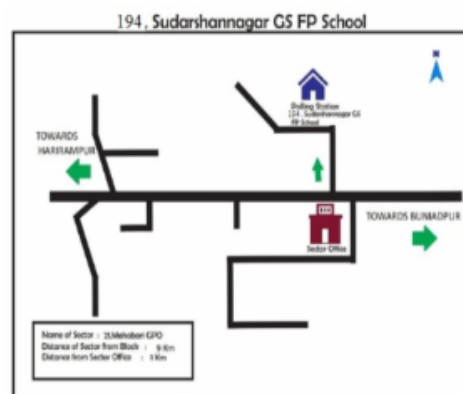

নির্বাচক নিবন্ধন আধিকারিকের স্বাক্ষর

Nazri Naksha

Google Map View

Polling Station Building Front View

Polling Station Front View

Cad View

Key MAP View

1 নাম : ইরাস্তী সরেন স্বামীর নাম: সুনিরাম হাসদা বাড়ির নং : n0000 বয়স : 34 লিঙ্গ : মহিলা	RBT1470236 ফটো উপলব্ধ	2 নাম : ফুলমনি হেমরম স্বামীর নাম: ভরত সরেন বাড়ির নং : n0223 বয়স : 35 লিঙ্গ : মহিলা	RBT1495712 ফটো উপলব্ধ	3 নাম : ভরত সরেন পিতার নাম: ধদ সরেন বাড়ির নং : n0223 বয়স : 40 লিঙ্গ : পুরুষ	RBT1163914 ফটো উপলব্ধ
4 নাম : রাদন সরেন ঘোষ স্বামীর নাম: প্রদীপ ঘোষ বাড়ির নং : n0223 বয়স : 42 লিঙ্গ : মহিলা	RBT0954784 ফটো উপলব্ধ	5 নাম : নূপুর আচার্য্য(গোস্বামী) স্বামীর নাম: বরন গোস্বামী বাড়ির নং : n0053 বয়স : 28 লিঙ্গ : মহিলা	RBT1855048 ফটো উপলব্ধ	6 নাম : লতিকা কর্মকার পিতার নাম: স্বপন কর্মকার বাড়ির নং : এন0231 বয়স : 27 লিঙ্গ : মহিলা	RBT1972140 ফটো উপলব্ধ
7 নাম : সাগরি কর্মকার পিতার নাম: দিলীপ কর্মকার বাড়ির নং : নং 0153 বয়স : 23 লিঙ্গ : মহিলা	RBT2285518 ফটো উপলব্ধ	8 নাম : কম্পনা লোহার(কর্মকার) স্বামীর নাম: দুলাল কর্মকার বাড়ির নং : n0224 বয়স : 42 লিঙ্গ : মহিলা	RBT1376409 ফটো উপলব্ধ	9 নাম : মিনা কর্মকার মায়ের নাম: রস কর্মকার বাড়ির নং : n0224 বয়স : 27 লিঙ্গ : মহিলা	RBT1854660 ফটো উপলব্ধ
10 নাম : রঞ্জিত কর্মকার পিতার নাম: লালচন কর্মকার বাড়ির নং : নং 0159 বয়স : 25 লিঙ্গ : পুরুষ	RBT2390706 ফটো উপলব্ধ	11 নাম : কার্তিক কর্মকার পিতার নাম: রাজেন কর্মকার বাড়ির নং : n0000 বয়স : 28 লিঙ্গ : পুরুষ	RBT2208916 ফটো উপলব্ধ	12 নাম : কিরণ কর্মকার পিতার নাম: দুলাল কর্মকার বাড়ির নং : নং0224 বয়স : 21 লিঙ্গ : পুরুষ	RBT2446839 ফটো উপলব্ধ
13 নাম : জগন্নাথ কর্মকার পিতার নাম: আনন্দ কর্মকার বাড়ির নং : n0153 বয়স : 42 লিঙ্গ : পুরুষ	RBT1394360 ফটো উপলব্ধ	14 নাম : মঞ্জু কর্মকার স্বামীর নাম: বলরাম কর্মকার বাড়ির নং : n0224 বয়স : 76 লিঙ্গ : মহিলা	WB/06/035/234365 ফটো উপলব্ধ	15 নাম : নিখিল কর্মকার মায়ের নাম: ভাবী কর্মকার বাড়ির নং : n0153 বয়স : 37 লিঙ্গ : পুরুষ	RBT1163609 ফটো উপলব্ধ
16 নাম : দুলাল কর্মকার পিতার নাম: কিষ্ট কর্মকার বাড়ির নং : n0224 বয়স : 54 লিঙ্গ : পুরুষ	WB/06/035/234303 ফটো উপলব্ধ	17 নাম : রিমা কর্মকার স্বামীর নাম: জগন্নাথ কর্মকার বাড়ির নং : n0321 বয়স : 33 লিঙ্গ : মহিলা	RBT1495571 ফটো উপলব্ধ	18 নাম : শঙ্করী কর্মকার স্বামীর নাম: ভীম কর্মকার বাড়ির নং : n0336 বয়স : 71 লিঙ্গ : মহিলা	WB/06/035/225441 ফটো উপলব্ধ
19 নাম : কৃষ্ণ কর্মকার পিতার নাম: ভীম কর্মকার বাড়ির নং : n0340 বয়স : 35 লিঙ্গ : পুরুষ	RBT1057801 ফটো উপলব্ধ	20 নাম : সুকুমার কর্মকার পিতার নাম: ভীম কর্মকার বাড়ির নং : n0341 বয়স : 50 লিঙ্গ : পুরুষ	WB/06/035/225170 ফটো উপলব্ধ	21 নাম : আদরি কর্মকার অন্যান্য: মঞ্জু কর্মকার বাড়ির নং : নং0224 বয়স : 23 লিঙ্গ : মহিলা	RBT2317725 ফটো উপলব্ধ
22 নাম : প্রভাতি কর্মকার স্বামীর নাম: নিখিল কর্মকার বাড়ির নং : n0153 বয়স : 32 লিঙ্গ : মহিলা	RBT2209260 ফটো উপলব্ধ	23 নাম : ফেলু কর্মকার পিতার নাম: ভূপেন কর্মকার বাড়ির নং : এন0153 বয়স : 27 লিঙ্গ : পুরুষ	RBT1972330 ফটো উপলব্ধ	24 নাম : রবি কর্মকার পিতার নাম: বলরাম কর্মকার বাড়ির নং : n0224 বয়স : 34 লিঙ্গ : পুরুষ	RBT1261403 ফটো উপলব্ধ
25 নাম : রস কর্মকার স্বামীর নাম: কমল কর্মকার বাড়ির নং : n0224 বয়স : 54 লিঙ্গ : মহিলা	RBT2043446 ফটো উপলব্ধ	26 নাম : স্বপন কর্মকার পিতার নাম: রেনু কর্মকার বাড়ির নং : n0231 বয়স : 61 লিঙ্গ : পুরুষ	WB/06/035/225230 ফটো উপলব্ধ	27 নাম : গনেশ কর্মকার পিতার নাম: স্বপন কর্মকার বাড়ির নং : n0231 বয়স : 28 লিঙ্গ : পুরুষ	RBT1727718 ফটো উপলব্ধ
28 নাম : লালচান কর্মকার পিতার নাম: আনন্দ কর্মকার বাড়ির নং : নং 0153 বয়স : 55 লিঙ্গ : পুরুষ	RBT2350601 ফটো উপলব্ধ	29 নাম : নির্মল কর্মকার মায়ের নাম: মঞ্জু কর্মকার বাড়ির নং : নং0224 বয়স : 32 লিঙ্গ : পুরুষ	RBT2447480 ফটো উপলব্ধ	30 নাম : কার্তিক কর্মকার পিতার নাম: স্বপন কর্মকার বাড়ির নং : নং0231 বয়স : 23 লিঙ্গ : পুরুষ	RBT2317246 ফটো উপলব্ধ