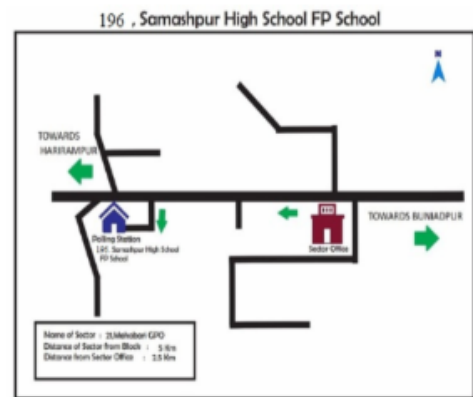

Key MAP View