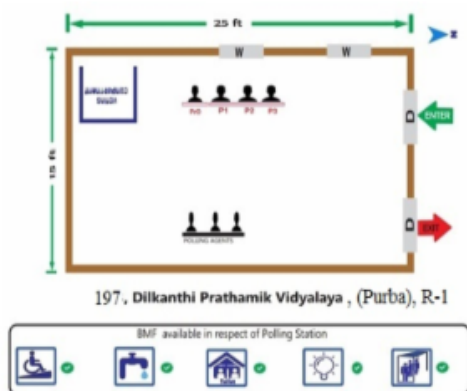

নির্বাচক নিবন্ধন আধিকারিকের স্বাক্ষর

Nazri Naksha

Google Map View

Polling Station Building Front View

Polling Station Front View

Cad View

Key MAP View

1	RBT2457521	নাম : আমদী মন্ডল স্বামীর নাম: লক্ষন মন্ডল বাড়ির নং : n0012 বয়স : 53 লিঙ্গ : মহিলা	ফটো উপলব্ধ	2	RBT2456473	নাম : লক্ষন মন্ডল পিতার নাম: রাধু মন্ডল বাড়ির নং : নং12 বয়স : 60 লিঙ্গ : পুরুষ	ফটো উপলব্ধ	3	RBT1262302	নাম : নিখিল মন্ডল পিতার নাম: লক্ষণ মন্ডল বাড়ির নং : n0012 বয়স : 34 লিঙ্গ : পুরুষ	ফটো উপলব্ধ
4	RBT1496983	নাম : শিল্পী মন্ডল পিতার নাম: লক্ষন মন্ডল বাড়ির নং : n0012 বয়স : 32 লিঙ্গ : মহিলা	ফটো উপলব্ধ	5	RBT2527893	নাম : মৌসুমী বর্মন মন্ডল স্বামীর নাম: নিখিল মন্ডল বাড়ির নং : এন0012 বয়স : 27 লিঙ্গ : মহিলা	ফটো উপলব্ধ	6	RBT1807239	নাম : সিমা সরকার (মাহাতো) স্বামীর নাম: অশোক কুমার মাহাতো বাড়ির নং : 080 বয়স : 33 লিঙ্গ : মহিলা	ফটো উপলব্ধ
7	RBT2423150	নাম : তপোব্রত কবিরাজ পিতার নাম: নারায়ণ চন্দ্র কবিরাজ বাড়ির নং : নং0059 বয়স : 21 লিঙ্গ : পুরুষ	ফটো উপলব্ধ	8	RBT2055523	নাম : নারায়ণ চন্দ্র কবিরাজ পিতার নাম: গোপালচন্দ্র কবিরাজ বাড়ির নং : n0059 বয়স : 49 লিঙ্গ : পুরুষ	ফটো উপলব্ধ	9	RBT1728476	নাম : নবীন কবিরাজ পিতার নাম: নারায়ণ কবিরাজ বাড়ির নং : n0059 বয়স : 29 লিঙ্গ : পুরুষ	ফটো উপলব্ধ
10	LPZ2377877	নাম : জ্যোৎস্না রায় কবিরাজ স্বামীর নাম: নারায়ণ চন্দ্র কবিরাজ বাড়ির নং : n0059 বয়স : 44 লিঙ্গ : মহিলা	ফটো উপলব্ধ	11	RBT2055929	নাম : গুরুদাসী কবিরাজ স্বামীর নাম: মৃত গোপাল চন্দ্র কবিরাজ বাড়ির নং : n0059 বয়স : 66 লিঙ্গ : মহিলা	ফটো উপলব্ধ	12	LPZ2380731	নাম : সুনীল কুমার মন্ডল পিতার নাম: পুরেশ মন্ডল বাড়ির নং : n0012 বয়স : 38 লিঙ্গ : পুরুষ	ফটো উপলব্ধ
Q	RBT1262344	নাম : সুমন মন্ডল পিতার নাম: সুনিল মন্ডল বাড়ির নং : বয়স : 32 লিঙ্গ : পুরুষ	ফটো উপলব্ধ	14	WB/06/035/213820	নাম : ভরত কর্মকার পিতার নাম: ভবেশ কর্মকার বাড়ির নং : n0023 বয়স : 56 লিঙ্গ : পুরুষ	ফটো উপলব্ধ	15	RBT1588920	নাম : নমিতা দাস (কর্মকার) স্বামীর নাম: শ্যামল কর্মকার বাড়ির নং : n0023 বয়স : 35 লিঙ্গ : মহিলা	ফটো উপলব্ধ
16	LPZ1708635	নাম : কমল চন্দ্র কর্মকার পিতার নাম: ভবেশচন্দ্র কর্মকার বাড়ির নং : n0023 বয়স : 46 লিঙ্গ : পুরুষ	ফটো উপলব্ধ	17	WB/06/035/213660	নাম : ছায়াবাণী কর্মকার স্বামীর নাম: সুকুমার কর্মকার বাড়ির নং : n0023 বয়স : 56 লিঙ্গ : মহিলা	ফটো উপলব্ধ	18	LPZ2789444	নাম : শ্যামল কর্মকার পিতার নাম: ভবেশ কর্মকার বাড়ির নং : n0023 বয়স : 39 লিঙ্গ : পুরুষ	ফটো উপলব্ধ
19	RBT1165653	নাম : শিখা দাস(কর্মকার) স্বামীর নাম: কমল চন্দ্র কর্মকার বাড়ির নং : n0023 বয়স : 36 লিঙ্গ : মহিলা	ফটো উপলব্ধ	20	RBT2474591	নাম : সুদর্শন কর্মকার পিতার নাম: কমল কর্মকার বাড়ির নং : নং0000 বয়স : 21 লিঙ্গ : পুরুষ	ফটো উপলব্ধ	21	RBT1897719	নাম : সাগর কর্মকার পিতার নাম: ভরত কর্মকার বাড়ির নং : n0023 বয়স : 26 লিঙ্গ : পুরুষ	ফটো উপলব্ধ
22	WB/06/035/213536	নাম : সুকুমার কর্মকার পিতার নাম: ভবেশ কর্মকার বাড়ির নং : n0023 বয়স : 61 লিঙ্গ : পুরুষ	ফটো উপলব্ধ	23	RBT1496991	নাম : অধীর কর্মকার পিতার নাম: সুকুমার কর্মকার বাড়ির নং : n0023 বয়স : 31 লিঙ্গ : পুরুষ	ফটো উপলব্ধ	24	LPZ1708213	নাম : সনকা কর্মকার স্বামীর নাম: ভরত কর্মকার বাড়ির নং : n0023 বয়স : 50 লিঙ্গ : মহিলা	ফটো উপলব্ধ
25	RBT1855626	নাম : দুধ কুমার কর্মকার পিতার নাম: সুকুমার কর্মকার বাড়ির নং : n0023 বয়স : 26 লিঙ্গ : পুরুষ	ফটো উপলব্ধ	26	RBT1855592	নাম : ভাস্কর চক্রবর্তী পিতার নাম: সমরেশ চক্রবর্তী বাড়ির নং : n0048 বয়স : 26 লিঙ্গ : পুরুষ	ফটো উপলব্ধ	27	LPZ2789394	নাম : চয়ন চক্রবর্তী পিতার নাম: সমরেশ চক্রবর্তী বাড়ির নং : n0048 বয়স : 37 লিঙ্গ : পুরুষ	ফটো উপলব্ধ
28	LPZ1707769	নাম : নমিতা চক্রবর্তী স্বামীর নাম: সমরেশ চক্রবর্তী বাড়ির নং : n0048 বয়স : 56 লিঙ্গ : মহিলা	ফটো উপলব্ধ	29	LPZ1707983	নাম : সমরেশ চক্রবর্তী পিতার নাম: মতিলাল চক্রবর্তী বাড়ির নং : n0048 বয়স : 65 লিঙ্গ : পুরুষ	ফটো উপলব্ধ	30	LPZ2377927	নাম : বুলোরাণী তরফদার স্বামীর নাম: অনিল তরফদার বাড়ির নং : n0077 বয়স : 56 লিঙ্গ : মহিলা	ফটো উপলব্ধ