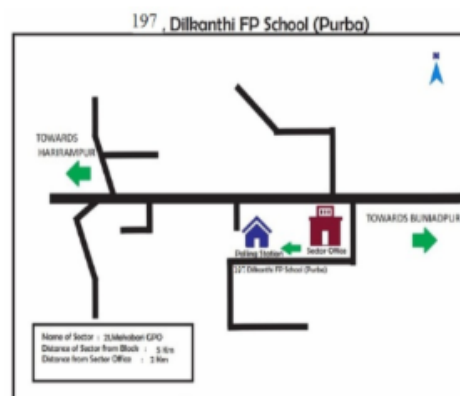

নির্বাচক নিবন্ধন আধিকারিকের স্বাক্ষর

Nazri Naksha

Google Map View

Polling Station Building Front View

Polling Station Front View

Cad View

Key MAP View

1	RBT2457521	নাম : আমদী মন্ডল স্বামীর নাম: লক্ষন মন্ডল বাড়ির নং : n0012 বয়স : 53 লিঙ্গ : মহিলা	ফটো উপলব্ধ	2	RBT2456473	নাম : লক্ষন মন্ডল পিতার নাম: রাধু মন্ডল বাড়ির নং : নং12 বয়স : 60 লিঙ্গ : পুরুষ	ফটো উপলব্ধ	3	RBT1262302	নাম : নিখিল মন্ডল পিতার নাম: লক্ষণ মন্ডল বাড়ির নং : n0012 বয়স : 34 লিঙ্গ : পুরুষ	ফটো উপলব্ধ
4	RBT1496983	নাম : শিল্পী মন্ডল পিতার নাম: লক্ষন মন্ডল বাড়ির নং : n0012 বয়স : 32 লিঙ্গ : মহিলা	ফটো উপলব্ধ	5	RBT2527893	নাম : মৌসুমী বর্মন মন্ডল স্বামীর নাম: নিখিল মন্ডল বাড়ির নং : এন0012 বয়স : 27 লিঙ্গ : মহিলা	ফটো উপলব্ধ	6	RBT1807239	নাম : সিমা সরকার (মাহাতো) স্বামীর নাম: অশোক কুমার মাহাতো বাড়ির নং : 080 বয়স : 33 লিঙ্গ : মহিলা	ফটো উপলব্ধ
7	RBT2423150	নাম : তপোব্রত কবিরাজ পিতার নাম: নারায়ণ চন্দ্র কবিরাজ বাড়ির নং : নং0059 বয়স : 21 লিঙ্গ : পুরুষ	ফটো উপলব্ধ	8	RBT2055523	নাম : নারায়ণ চন্দ্র কবিরাজ পিতার নাম: গোপালচন্দ্র কবিরাজ বাড়ির নং : n0059 বয়স : 49 লিঙ্গ : পুরুষ	ফটো উপলব্ধ	9	RBT1728476	নাম : নবীন কবিরাজ পিতার নাম: নারায়ণ কবিরাজ বাড়ির নং : n0059 বয়স : 29 লিঙ্গ : পুরুষ	ফটো উপলব্ধ
10	LPZ2377877	নাম : জ্যোৎস্না রায় কবিরাজ স্বামীর নাম: নারায়ণ চন্দ্র কবিরাজ বাড়ির নং : n0059 বয়স : 44 লিঙ্গ : মহিলা	ফটো উপলব্ধ	11	RBT2055929	নাম : গুরুদাসী কবিরাজ স্বামীর নাম: মৃত গোপাল চন্দ্র কবিরাজ বাড়ির নং : n0059 বয়স : 66 লিঙ্গ : মহিলা	ফটো উপলব্ধ	12	LPZ2380731	নাম : সুনীল কুমার মন্ডল পিতার নাম: পুরেশ মন্ডল বাড়ির নং : n0012 বয়স : 38 লিঙ্গ : পুরুষ	ফটো উপলব্ধ
Q	RBT1262344	নাম : সুমন মন্ডল পিতার নাম: সুনিল মন্ডল বাড়ির নং : বয়স : 32 লিঙ্গ : পুরুষ	ফটো উপলব্ধ	14	WB/06/035/213820	নাম : ভরত কর্মকার পিতার নাম: ভবেশ কর্মকার বাড়ির নং : n0023 বয়স : 56 লিঙ্গ : পুরুষ	ফটো উপলব্ধ	15	RBT1588920	নাম : নমিতা দাস (কর্মকার) স্বামীর নাম: শ্যামল কর্মকার বাড়ির নং : n0023 বয়স : 35 লিঙ্গ : মহিলা	ফটো উপলব্ধ
16	LPZ1708635	নাম : কমল চন্দ্র কর্মকার পিতার নাম: ভবেশচন্দ্র কর্মকার বাড়ির নং : n0023 বয়স : 46 লিঙ্গ : পুরুষ	ফটো উপলব্ধ	17	WB/06/035/213660	নাম : ছায়াবাণী কর্মকার স্বামীর নাম: সুকুমার কর্মকার বাড়ির নং : n0023 বয়স : 56 লিঙ্গ : মহিলা	ফটো উপলব্ধ	18	LPZ2789444	নাম : শ্যামল কর্মকার পিতার নাম: ভবেশ কর্মকার বাড়ির নং : n0023 বয়স : 39 লিঙ্গ : পুরুষ	ফটো উপলব্ধ
19	RBT1165653	নাম : শিখা দাস(কর্মকার) স্বামীর নাম: কমল চন্দ্র কর্মকার বাড়ির নং : n0023 বয়স : 36 লিঙ্গ : মহিলা	ফটো উপলব্ধ	20	RBT2474591	নাম : সুদর্শন কর্মকার পিতার নাম: কমল কর্মকার বাড়ির নং : নং0000 বয়স : 21 লিঙ্গ : পুরুষ	ফটো উপলব্ধ	21	RBT1897719	নাম : সাগর কর্মকার পিতার নাম: ভরত কর্মকার বাড়ির নং : n0023 বয়স : 26 লিঙ্গ : পুরুষ	ফটো উপলব্ধ
22	WB/06/035/213536	নাম : সুকুমার কর্মকার পিতার নাম: ভবেশ কর্মকার বাড়ির নং : n0023 বয়স : 61 লিঙ্গ : পুরুষ	ফটো উপলব্ধ	23	RBT1496991	নাম : অধীর কর্মকার পিতার নাম: সুকুমার কর্মকার বাড়ির নং : n0023 বয়স : 31 লিঙ্গ : পুরুষ	ফটো উপলব্ধ	24	LPZ1708213	নাম : সনকা কর্মকার স্বামীর নাম: ভরত কর্মকার বাড়ির নং : n0023 বয়স : 50 লিঙ্গ : মহিলা	ফটো উপলব্ধ
25	RBT1855626	নাম : দুধ কুমার কর্মকার পিতার নাম: সুকুমার কর্মকার বাড়ির নং : n0023 বয়স : 26 লিঙ্গ : পুরুষ	ফটো উপলব্ধ	26	RBT1855592	নাম : ভাস্কর চক্রবর্তী পিতার নাম: সমরেশ চক্রবর্তী বাড়ির নং : n0048 বয়স : 26 লিঙ্গ : পুরুষ	ফটো উপলব্ধ	27	LPZ2789394	নাম : চয়ন চক্রবর্তী পিতার নাম: সমরেশ চক্রবর্তী বাড়ির নং : n0048 বয়স : 37 লিঙ্গ : পুরুষ	ফটো উপলব্ধ
28	LPZ1707769	নাম : নমিতা চক্রবর্তী স্বামীর নাম: সমরেশ চক্রবর্তী বাড়ির নং : n0048 বয়স : 56 লিঙ্গ : মহিলা	ফটো উপলব্ধ	29	LPZ1707983	নাম : সমরেশ চক্রবর্তী পিতার নাম: মতিলাল চক্রবর্তী বাড়ির নং : n0048 বয়স : 65 লিঙ্গ : পুরুষ	ফটো উপলব্ধ	30	LPZ2377927	নাম : বুলোরাণী তরফদার স্বামীর নাম: অনিল তরফদার বাড়ির নং : n0077 বয়স : 56 লিঙ্গ : মহিলা	ফটো উপলব্ধ