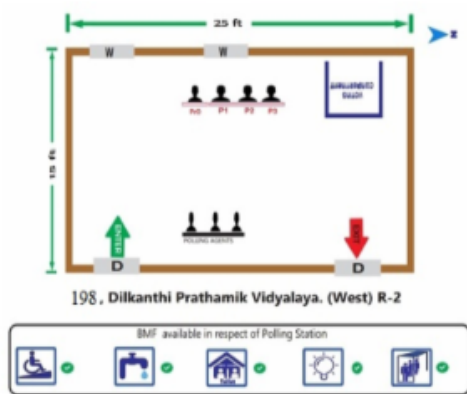

নির্বাচক নিবন্ধন আধিকারিকের স্বাক্ষর

Nazri Naksha

Google Map View

Polling Station Building Front View

Polling Station Front View

Cad View

Key MAP View

1 নাম : উষা সিংহ স্বামীর নাম : অমিত কুমার সিংহ বাড়ির নং : এন00 বয়স : 37 লিঙ্গ : মহিলা	BSK3094760 ফটো উপলব্ধ	2 নাম : কবিতা কন্ডু(দাস) স্বামীর নাম : দীপক দাস বাড়ির নং : n0127 বয়স : 32 লিঙ্গ : মহিলা	RBT1855931 ফটো উপলব্ধ	3 নাম : পম্পী কন্ডু(পাল) স্বামীর নাম : পিন্টু কুমার পাল বাড়ির নং : n0053 বয়স : 28 লিঙ্গ : মহিলা	RBT1856046 ফটো উপলব্ধ
4 নাম : টুটুল সিংহ পিতার নাম : নবকুমার সিংহ বাড়ির নং : n0012 বয়স : 42 লিঙ্গ : পুরুষ	RBT0936195 ফটো উপলব্ধ	5 নাম : নমিতা কর্মকার স্বামীর নাম : বেনু কর্মকার বাড়ির নং : n0110 বয়স : 38 লিঙ্গ : মহিলা	RBT1378033 ফটো উপলব্ধ	6 নাম : জয়ন্তী কর্মকার স্বামীর নাম : হৃদয় কর্মকার বাড়ির নং : n0121 বয়স : 60 লিঙ্গ : মহিলা	WB/06/033/228832 ফটো উপলব্ধ
7 নাম : বট কর্মকার পিতার নাম : হৃদয় কর্মকার বাড়ির নং : n0121 বয়স : 31 লিঙ্গ : পুরুষ	RBT1589126 ফটো উপলব্ধ	8 নাম : পাতানি কর্মকার স্বামীর নাম : স্বীজেন কর্মকার বাড়ির নং : n0012 বয়স : 66 লিঙ্গ : মহিলা	WB/06/035/213643 ফটো উপলব্ধ	9 নাম : মনোরঞ্জন কর্মকার পিতার নাম : মহাদেব কর্মকার বাড়ির নং : n0027 বয়স : 66 লিঙ্গ : পুরুষ	WB/06/035/213766 ফটো উপলব্ধ
10 নাম : অঞ্জিত কুমার কর্মকার পিতার নাম : মনোরঞ্জন কর্মকার বাড়ির নং : n0027 বয়স : 47 লিঙ্গ : পুরুষ	LPZ1708650 ফটো উপলব্ধ	11 নাম : সৌরভ কর্মকার পিতার নাম : বিশ্বজিৎ কর্মকার বাড়ির নং : নং 0031 বয়স : 21 লিঙ্গ : পুরুষ	RBT2445443 ফটো উপলব্ধ	12 নাম : অরুণ কর্মকার পিতার নাম : সহদেব কর্মকার বাড়ির নং : n0029 বয়স : 63 লিঙ্গ : পুরুষ	RBT2467462 ফটো উপলব্ধ
13 নাম : বীরেন্দ্র কর্মকার পিতার নাম : সুরেন্দ্র কর্মকার বাড়ির নং : n0100 বয়স : 76 লিঙ্গ : পুরুষ	WB/06/035/213675 ফটো উপলব্ধ	14 নাম : বিশ্বনাথ কর্মকার পিতার নাম : সুরেন্দ্র কর্মকার বাড়ির নং : n0100 বয়স : 61 লিঙ্গ : পুরুষ	WB/06/035/213354 ফটো উপলব্ধ	15 নাম : দীপোবালা কর্মকার স্বামীর নাম : ইন্দ্র কর্মকার বাড়ির নং : n0102 বয়স : 71 লিঙ্গ : মহিলা	RBT2591501 ফটো উপলব্ধ
16 নাম : অমল্যা কর্মকার পিতার নাম : স্বীজেন কর্মকার বাড়ির নং : n0110 বয়স : 36 লিঙ্গ : পুরুষ	RBT1164730 ফটো উপলব্ধ	17 নাম : তিথি মন্ডল (কর্মকার) স্বামীর নাম : রনজিত কর্মকার বাড়ির নং : n0110 বয়স : 32 লিঙ্গ : মহিলা	RBT1589100 ফটো উপলব্ধ	18 নাম : রাজকুমার কর্মকার মায়ের নাম : জঞ্জালী কর্মকার বাড়ির নং : n0100 বয়স : 31 লিঙ্গ : পুরুষ	RBT1378074 ফটো উপলব্ধ
19 নাম : জ্যোৎস্না কর্মকার স্বামীর নাম : বীরেন্দ্র কর্মকার বাড়ির নং : n0100 বয়স : 69 লিঙ্গ : মহিলা	LPZ2377893 ফটো উপলব্ধ	20 নাম : মিঠুন কর্মকার পিতার নাম : বীরেন্দ্র কর্মকার বাড়ির নং : n0100 বয়স : 35 লিঙ্গ : পুরুষ	RBT1164706 ফটো উপলব্ধ	21 নাম : বাসুদেব কর্মকার পিতার নাম : বিভূতি কর্মকার বাড়ির নং : n0031 বয়স : 37 লিঙ্গ : পুরুষ	RBT0789784 ফটো উপলব্ধ
22 নাম : রানী কর্মকার স্বামীর নাম : বিফল কর্মকার বাড়ির নং : n0030 বয়স : 58 লিঙ্গ : মহিলা	RBT2055549 ফটো উপলব্ধ	23 নাম : বিশ্বজিৎ কর্মকার পিতার নাম : বিভূতি কর্মকার বাড়ির নং : n0031 বয়স : 47 লিঙ্গ : পুরুষ	LPZ1707629 ফটো উপলব্ধ	24 নাম : দিপালী কর্মকার স্বামীর নাম : অমল্যা কর্মকার বাড়ির নং : n0110 বয়স : 33 লিঙ্গ : মহিলা	RBT1378025 ফটো উপলব্ধ
25 নাম : দিপালী দাস (কর্মকার) স্বামীর নাম : সুজিত কর্মকার বাড়ির নং : n0031 বয়স : 37 লিঙ্গ : মহিলা	RBT1165703 ফটো উপলব্ধ	26 নাম : বিভূতি কর্মকার পিতার নাম : হাবুল কর্মকার বাড়ির নং : n0031 বয়স : 71 লিঙ্গ : পুরুষ	WB/06/035/213718 ফটো উপলব্ধ	27 নাম : গঙ্গা কর্মকার স্বামীর নাম : বিভূতি কর্মকার বাড়ির নং : n0031 বয়স : 66 লিঙ্গ : মহিলা	RBT2487643 ফটো উপলব্ধ
28 নাম : রিঙ্কু কর্মকার স্বামীর নাম : ভানু কর্মকার বাড়ির নং : n0030 বয়স : 29 লিঙ্গ : মহিলা	RBT1748656 ফটো উপলব্ধ	29 নাম : বিমান কর্মকার পিতার নাম : বিফল কর্মকার বাড়ির নং : 30 বয়স : 27 লিঙ্গ : পুরুষ	RBT1807361 ফটো উপলব্ধ	30 নাম : অর্চনা কর্মকার স্বামীর নাম : মিঠুন কর্মকার বাড়ির নং : না 0100 বয়স : 26 লিঙ্গ : মহিলা	RBT2284271 ফটো উপলব্ধ