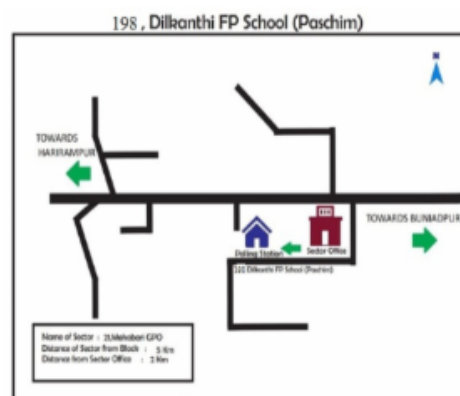

নির্বাচক নিবন্ধন আধিকারিকের স্বাক্ষর

Nazri Naksha

Google Map View

Polling Station Building Front View

Polling Station Front View

Cad View

Key MAP View

1 নাম : উষা সিংহ স্বামীর নাম : অমিত কুমার সিংহ বাড়ির নং : এন00 বয়স : 37 লিঙ্গ : মহিলা	BSK3094760 ফটো উপলব্ধ	2 নাম : কবিতা কন্ডু(দাস) স্বামীর নাম : দীপক দাস বাড়ির নং : n0127 বয়স : 32 লিঙ্গ : মহিলা	RBT1855931 ফটো উপলব্ধ	3 নাম : পম্পী কন্ডু(পাল) স্বামীর নাম : পিন্টু কুমার পাল বাড়ির নং : n0053 বয়স : 28 লিঙ্গ : মহিলা	RBT1856046 ফটো উপলব্ধ
4 নাম : টুটুল সিংহ পিতার নাম : নবকুমার সিংহ বাড়ির নং : n0012 বয়স : 42 লিঙ্গ : পুরুষ	RBT0936195 ফটো উপলব্ধ	5 নাম : নমিতা কর্মকার স্বামীর নাম : বেনু কর্মকার বাড়ির নং : n0110 বয়স : 38 লিঙ্গ : মহিলা	RBT1378033 ফটো উপলব্ধ	6 নাম : জয়ন্তী কর্মকার স্বামীর নাম : হৃদয় কর্মকার বাড়ির নং : n0121 বয়স : 60 লিঙ্গ : মহিলা	WB/06/033/228832 ফটো উপলব্ধ
7 নাম : বট কর্মকার পিতার নাম : হৃদয় কর্মকার বাড়ির নং : n0121 বয়স : 31 লিঙ্গ : পুরুষ	RBT1589126 ফটো উপলব্ধ	8 নাম : পাতানি কর্মকার স্বামীর নাম : স্বীজেন কর্মকার বাড়ির নং : n0012 বয়স : 66 লিঙ্গ : মহিলা	WB/06/035/213643 ফটো উপলব্ধ	9 নাম : মনোরঞ্জন কর্মকার পিতার নাম : মহাদেব কর্মকার বাড়ির নং : n0027 বয়স : 66 লিঙ্গ : পুরুষ	WB/06/035/213766 ফটো উপলব্ধ
10 নাম : অঞ্জিত কুমার কর্মকার পিতার নাম : মনোরঞ্জন কর্মকার বাড়ির নং : n0027 বয়স : 47 লিঙ্গ : পুরুষ	LPZ1708650 ফটো উপলব্ধ	11 নাম : সৌরভ কর্মকার পিতার নাম : বিশ্বজিৎ কর্মকার বাড়ির নং : নং 0031 বয়স : 21 লিঙ্গ : পুরুষ	RBT2445443 ফটো উপলব্ধ	12 নাম : অরুণ কর্মকার পিতার নাম : সহদেব কর্মকার বাড়ির নং : n0029 বয়স : 63 লিঙ্গ : পুরুষ	RBT2467462 ফটো উপলব্ধ
13 নাম : বীরেন্দ্র কর্মকার পিতার নাম : সুরেন্দ্র কর্মকার বাড়ির নং : n0100 বয়স : 76 লিঙ্গ : পুরুষ	WB/06/035/213675 ফটো উপলব্ধ	14 নাম : বিশ্বনাথ কর্মকার পিতার নাম : সুরেন্দ্র কর্মকার বাড়ির নং : n0100 বয়স : 61 লিঙ্গ : পুরুষ	WB/06/035/213354 ফটো উপলব্ধ	15 নাম : দীপোবালা কর্মকার স্বামীর নাম : ইন্দ্র কর্মকার বাড়ির নং : n0102 বয়স : 71 লিঙ্গ : মহিলা	RBT2591501 ফটো উপলব্ধ
16 নাম : অমল্যা কর্মকার পিতার নাম : স্বীজেন কর্মকার বাড়ির নং : n0110 বয়স : 36 লিঙ্গ : পুরুষ	RBT1164730 ফটো উপলব্ধ	17 নাম : তিথি মন্ডল (কর্মকার) স্বামীর নাম : রনজিত কর্মকার বাড়ির নং : n0110 বয়স : 32 লিঙ্গ : মহিলা	RBT1589100 ফটো উপলব্ধ	18 নাম : রাজকুমার কর্মকার মায়ের নাম : জঞ্জালী কর্মকার বাড়ির নং : n0100 বয়স : 31 লিঙ্গ : পুরুষ	RBT1378074 ফটো উপলব্ধ
19 নাম : জ্যোৎস্না কর্মকার স্বামীর নাম : বীরেন্দ্র কর্মকার বাড়ির নং : n0100 বয়স : 69 লিঙ্গ : মহিলা	LPZ2377893 ফটো উপলব্ধ	20 নাম : মিঠুন কর্মকার পিতার নাম : বীরেন্দ্র কর্মকার বাড়ির নং : n0100 বয়স : 35 লিঙ্গ : পুরুষ	RBT1164706 ফটো উপলব্ধ	21 নাম : বাসুদেব কর্মকার পিতার নাম : বিভূতি কর্মকার বাড়ির নং : n0031 বয়স : 37 লিঙ্গ : পুরুষ	RBT0789784 ফটো উপলব্ধ
22 নাম : রানী কর্মকার স্বামীর নাম : বিফল কর্মকার বাড়ির নং : n0030 বয়স : 58 লিঙ্গ : মহিলা	RBT2055549 ফটো উপলব্ধ	23 নাম : বিশ্বজিৎ কর্মকার পিতার নাম : বিভূতি কর্মকার বাড়ির নং : n0031 বয়স : 47 লিঙ্গ : পুরুষ	LPZ1707629 ফটো উপলব্ধ	24 নাম : দিপালী কর্মকার স্বামীর নাম : অমল্যা কর্মকার বাড়ির নং : n0110 বয়স : 33 লিঙ্গ : মহিলা	RBT1378025 ফটো উপলব্ধ
25 নাম : দিপালী দাস (কর্মকার) স্বামীর নাম : সুজিত কর্মকার বাড়ির নং : n0031 বয়স : 37 লিঙ্গ : মহিলা	RBT1165703 ফটো উপলব্ধ	26 নাম : বিভূতি কর্মকার পিতার নাম : হাবুল কর্মকার বাড়ির নং : n0031 বয়স : 71 লিঙ্গ : পুরুষ	WB/06/035/213718 ফটো উপলব্ধ	27 নাম : গঙ্গা কর্মকার স্বামীর নাম : বিভূতি কর্মকার বাড়ির নং : n0031 বয়স : 66 লিঙ্গ : মহিলা	RBT2487643 ফটো উপলব্ধ
28 নাম : রিঙ্কু কর্মকার স্বামীর নাম : ভানু কর্মকার বাড়ির নং : n0030 বয়স : 29 লিঙ্গ : মহিলা	RBT1748656 ফটো উপলব্ধ	29 নাম : বিমান কর্মকার পিতার নাম : বিফল কর্মকার বাড়ির নং : 30 বয়স : 27 লিঙ্গ : পুরুষ	RBT1807361 ফটো উপলব্ধ	30 নাম : অর্চনা কর্মকার স্বামীর নাম : মিঠুন কর্মকার বাড়ির নং : না 0100 বয়স : 26 লিঙ্গ : মহিলা	RBT2284271 ফটো উপলব্ধ