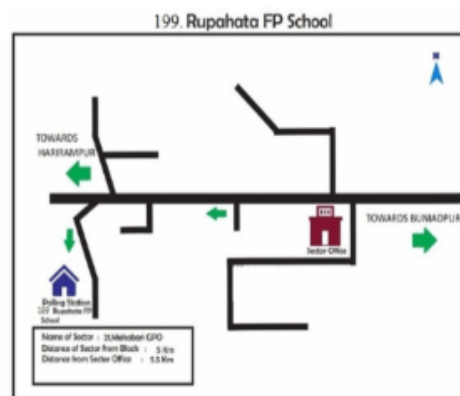

Key MAP View