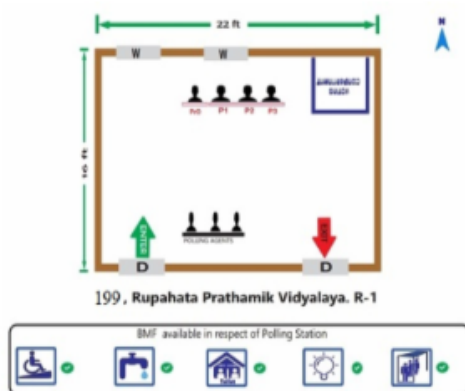

নির্বাচক নিবন্ধন আধিকারিকের স্বাক্ষর

Nazri Naksha

Google Map View

Polling Station Building Front View

Polling Station Front View

Cad View

Key MAP View

1 নাম : তারিক অনোয়ার পিতার নাম: আতিউর রহমান বাড়ির নং : নং 0133 বয়স : 23 লিঙ্গ : পুরুষ	RBT2288041 ফটো উপলব্ধ	2 নাম : এনাইথ ইসলাম পিতার নাম: সিরাজুল ইসলাম বাড়ির নং : n0136 বয়স : 38 লিঙ্গ : পুরুষ	LPZ2674042 ফটো উপলব্ধ	3 নাম : মনসুর রহমান পিতার নাম: তফি লুদ্দীন সরকার বাড়ির নং : n0137 বয়স : 53 লিঙ্গ : পুরুষ	RBT2066728 ফটো উপলব্ধ
4 নাম : অভিজিৎ রায় পিতার নাম: সুশীল রায় বাড়ির নং : n0007 বয়স : 28 লিঙ্গ : পুরুষ	RBT1729201 ফটো উপলব্ধ	5 নাম : ফেরদৌসি বেগম স্বামীর নাম: সাহাজান মিঞা বাড়ির নং : n0136 বয়স : 40 লিঙ্গ : মহিলা	RBT1497510 ফটো উপলব্ধ	6 নাম : নারজিনা খাতুন স্বামীর নাম: আজিজুর রহমান বাড়ির নং : n0133 বয়স : 45 লিঙ্গ : মহিলা	RBT1059575 ফটো উপলব্ধ
7 নাম : সাহাজান মিঞা পিতার নাম: সালেউদ্দিন সরকার বাড়ির নং : n0136 বয়স : 49 লিঙ্গ : পুরুষ	RBT2586600 ফটো উপলব্ধ	8 নাম : অঞ্জুআরা খাতুন স্বামীর নাম: মনসুর রহমান বাড়ির নং : n0137 বয়স : 51 লিঙ্গ : মহিলা	RBT2066819 ফটো উপলব্ধ	9 নাম : সালমা আগার স্বামীর নাম: এনাইথ ইসলাম বাড়ির নং : এন0136 বয়স : 35 লিঙ্গ : মহিলা	UQX0992677 ফটো উপলব্ধ
10 নাম : সিরাজুল ইসলাম পিতার নাম: সালেউদ্দিন সরকার বাড়ির নং : n0136 বয়স : 62 লিঙ্গ : পুরুষ	WB/06/035/222466 ফটো উপলব্ধ	11 নাম : কহিনুর বেগম চৌধুরী স্বামীর নাম: মারুফ রাব্বানী বাড়ির নং : n0141 বয়স : 61 লিঙ্গ : মহিলা	WB/06/035/222135 ফটো উপলব্ধ	12 নাম : সাহানাজ জিন্না স্বামীর নাম: আবুল কাশেম মিঞা বাড়ির নং : n0136 বয়স : 47 লিঙ্গ : মহিলা	LPZ2380087 ফটো উপলব্ধ
13 নাম : সাফেনুর ইসলাম পিতার নাম: মসলেউদ্দিন আহাম্মেদ বাড়ির নং : n0137 বয়স : 47 লিঙ্গ : পুরুষ	RBT2170058 ফটো উপলব্ধ	14 নাম : আমেনুর রহমান পিতার নাম: মসলেউদ্দিন আহাম্মেদ বাড়ির নং : n0137 বয়স : 42 লিঙ্গ : পুরুষ	LPZ2068625 ফটো উপলব্ধ	15 নাম : আসরাফুল সরকার পিতার নাম: সামসুদ্দিন মিঞা বাড়ির নং : n0133 বয়স : 34 লিঙ্গ : পুরুষ	RBT1165976 ফটো উপলব্ধ
16 নাম : রূপাতারা খাতুন স্বামীর নাম: সেকেন্দার আলম বাড়ির নং : n0229 বয়স : 32 লিঙ্গ : মহিলা	UQX1555200 ফটো উপলব্ধ	17 নাম : রেগান মোহাম্মদ পিতার নাম: সামসুদ্দিন আহাম্মেদ বাড়ির নং : n0134 বয়স : 39 লিঙ্গ : পুরুষ	LPZ2380194 ফটো উপলব্ধ	18 নাম : তারিকুল ইসলাম পিতার নাম: আসিরুদ্দিন মিঞা বাড়ির নং : n0133 বয়স : 32 লিঙ্গ : পুরুষ	RBT1378116 ফটো উপলব্ধ
19 নাম : আকতার মিঞা পিতার নাম: সইদুর রহমান বাড়ির নং : n0128 বয়স : 61 লিঙ্গ : পুরুষ	WB/06/035/222300 ফটো উপলব্ধ	20 নাম : রুবিনা পারভিন স্বামীর নাম: সাজেদুর রহমান বাড়ির নং : n0136 বয়স : 36 লিঙ্গ : মহিলা	RBT1378090 ফটো উপলব্ধ	21 নাম : নার্গিস পারভীন স্বামীর নাম: সিরাজুল ইসলাম বাড়ির নং : n0136 বয়স : 55 লিঙ্গ : মহিলা	RBT2108926 ফটো উপলব্ধ
22 নাম : আনজুয়ারা খাতুন স্বামীর নাম: সাফেনুর ইসলাম বাড়ির নং : n0137 বয়স : 41 লিঙ্গ : মহিলা	RBT0796656 ফটো উপলব্ধ	23 নাম : তর্জিনা খাতুন স্বামীর নাম: অনামুল ইসলাম বাড়ির নং : এন0136 বয়স : 21 লিঙ্গ : মহিলা	RBT2440378 ফটো উপলব্ধ	24 নাম : আবুল কালাম আজাদ পিতার নাম: সইদুর রহমান বাড়ির নং : n0127 বয়স : 64 লিঙ্গ : পুরুষ	WB/06/035/222464 ফটো উপলব্ধ
25 নাম : লাইলি বানু স্বামীর নাম: সোহেল রানা বাড়ির নং : n0141 বয়স : 37 লিঙ্গ : মহিলা	RBT1497452 ফটো উপলব্ধ	26 নাম : ফিরোজ রহমান পিতার নাম: আবুল কালাম বাড়ির নং : n0127 বয়স : 37 লিঙ্গ : পুরুষ	LPZ2380103 ফটো উপলব্ধ	27 নাম : অনিন্দিতা খাঁ(বাগচাঁ) স্বামীর নাম: শেখর বাগচাঁ বাড়ির নং : n0007 বয়স : 53 লিঙ্গ : মহিলা	LPZ2820199 ফটো উপলব্ধ
28 নাম : মোমেনুর রহমান পিতার নাম: মসলেউদ্দিন আহাম্মেদ বাড়ির নং : রূপাহাটা বয়স : 40 লিঙ্গ : পুরুষ	LPZ2723815 ফটো উপলব্ধ	29 নাম : মারুফা খাতুন স্বামীর নাম: আক্তার মিঞা বাড়ির নং : n0128 বয়স : 63 লিঙ্গ : মহিলা	RBT2170082 ফটো উপলব্ধ	30 নাম : কামরুন নেহার স্বামীর নাম: হাসান মিঞা বাড়ির নং : n0134 বয়স : 40 লিঙ্গ : মহিলা	LPZ2397487 ফটো উপলব্ধ