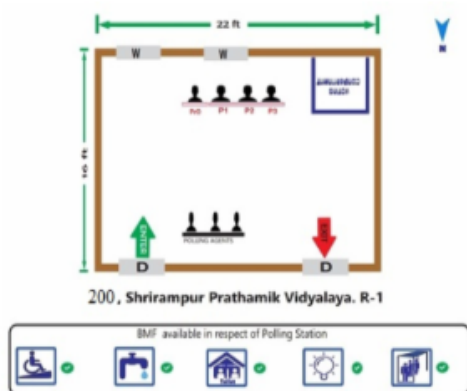

নির্বাচক নিবন্ধন আধিকারিকের স্বাক্ষর

Nazri Naksha

Google Map View

Polling Station Building Front View

Polling Station Front View

Cad View

Key MAP View

1 নাম : আদ্রা খাতুন স্বামীর নাম: মফেদুল হোসেন বাড়ির নং : n0013 বয়স : 56 লিঙ্গ : মহিলা	RBT2067569 ফটো উপলব্ধ	2 নাম : নেয়ামত আলি পিতার নাম: আলি মহাম্মদ বাড়ির নং : n0014 বয়স : 47 লিঙ্গ : পুরুষ	LPZ1801893 ফটো উপলব্ধ	3 নাম : রোজিনা খাতুন স্বামীর নাম: মুক্তারুল রহমান বাড়ির নং : n0055 বয়স : 39 লিঙ্গ : মহিলা	RBT1166289 ফটো উপলব্ধ
4 নাম : জামালুদ্দীন মিয়া পিতার নাম: ঝরু মহঃ বাড়ির নং : n0023 বয়স : 66 লিঙ্গ : পুরুষ	RBT2525285 ফটো উপলব্ধ	5 নাম : মারুফা খাতুন স্বামীর নাম: খয়েজুদ্দীন মিয়া বাড়ির নং : n0054 বয়স : 57 লিঙ্গ : মহিলা	WB/06/035/228030 ফটো উপলব্ধ	6 নাম : সেরাজুল ইসলাম পিতার নাম: আবুল হোসেন বাড়ির নং : n0012 বয়স : 38 লিঙ্গ : পুরুষ	RBT0801159 ফটো উপলব্ধ
7 নাম : অসিমুদ্দিন আহাম্মেদ পিতার নাম: আলী মহাম্মদ বাড়ির নং : n0012 বয়স : 35 লিঙ্গ : পুরুষ	RBT1177625 ফটো উপলব্ধ	8 নাম : মফেদুল হোসেন পিতার নাম: ইদ্রিশ মিয়া বাড়ির নং : n0013 বয়স : 61 লিঙ্গ : পুরুষ	LPZ2381986 ফটো উপলব্ধ	9 নাম : খয়রন নেছা স্বামীর নাম: ইউসুফ মিয়া বাড়ির নং : n0055 বয়স : 58 লিঙ্গ : মহিলা	WB/06/035/228640 ফটো উপলব্ধ
10 নাম : রুকসানা বেগম স্বামীর নাম: মজিবুর রহমান বাড়ির নং : n0012 বয়স : 40 লিঙ্গ : মহিলা	RBT0801142 ফটো উপলব্ধ	11 নাম : সহিমুদ্দীন মিয়া পিতার নাম: তহমদীন মোল্লা বাড়ির নং : n0055 বয়স : 71 লিঙ্গ : পুরুষ	WB/06/035/228001 ফটো উপলব্ধ	12 নাম : পাসহিদুর রহমান পিতার নাম: সহিমুদ্দিন মিয়া বাড়ির নং : n0055 বয়স : 42 লিঙ্গ : পুরুষ	RBT0800680 ফটো উপলব্ধ
13 নাম : সাালেমা খাতুন স্বামীর নাম: আনাকুল ইসলাম বাড়ির নং : n0039 বয়স : 56 লিঙ্গ : মহিলা	WB/06/035/228641 ফটো উপলব্ধ	14 নাম : জাহান্নারা খাতুন স্বামীর নাম: সইনুল মিয়া বাড়ির নং : n0056 বয়স : 71 লিঙ্গ : মহিলা	WB/06/035/228280 ফটো উপলব্ধ	15 নাম : মহসিনা খাতুন স্বামীর নাম: সেরাজুল ইসলাম বাড়ির নং : এন0055 বয়স : 23 লিঙ্গ : মহিলা	RBT2400182 ফটো উপলব্ধ
16 নাম : হাসেনা খাতুন স্বামীর নাম: সহিমুদ্দীন মিয়া বাড়ির নং : n0055 বয়স : 66 লিঙ্গ : মহিলা	WB/06/035/228278 ফটো উপলব্ধ	17 নাম : ইউসুফ মিয়া পিতার নাম: তহমদীন মোল্লা বাড়ির নং : n0055 বয়স : 66 লিঙ্গ : পুরুষ	WB/06/035/228029 ফটো উপলব্ধ	18 নাম : রিভানা খাতুন স্বামীর নাম: রসিদা খাতুন বাড়ির নং : n0008 বয়স : 27 লিঙ্গ : মহিলা	RBT2216117 ফটো উপলব্ধ
19 নাম : মিজানুর রহমান পিতার নাম: আফাজুদ্দিন মিয়া বাড়ির নং : n0026 বয়স : 28 লিঙ্গ : পুরুষ	RBT1729367 ফটো উপলব্ধ	20 নাম : পুসিদার রহমান পিতার নাম: কাশেম আলি বাড়ির নং : ছোট ফয়জুল্লাপুর বয়স : 54 লিঙ্গ : পুরুষ	RBT2525384 ফটো উপলব্ধ	21 নাম : মোহাম্মদ নুরজামান পিতার নাম: সইফুর রহমান বাড়ির নং : এন0053 বয়স : 33 লিঙ্গ : পুরুষ	RBT1262963 ফটো উপলব্ধ
22 নাম : বানুয়ারা বেগম স্বামীর নাম: আনাকুল ইসলাম বাড়ির নং : নং 0155 বয়স : 62 লিঙ্গ : মহিলা	RBT2094456 ফটো উপলব্ধ	23 নাম : মর্জিনা খাতুন পিতার নাম: সইফুর রহমান বাড়ির নং : n0053 বয়স : 40 লিঙ্গ : মহিলা	RBT1497999 ফটো উপলব্ধ	24 নাম : মজিবুর রহমান পিতার নাম: আবুল হোসেন বাড়ির নং : n0012 বয়স : 49 লিঙ্গ : পুরুষ	RBT2096428 ফটো উপলব্ধ
25 নাম : আনাকুল রহমান পিতার নাম: মফেদুল হোসেন বাড়ির নং : n0013 বয়স : 34 লিঙ্গ : পুরুষ	RBT1166248 ফটো উপলব্ধ	26 নাম : রফিকুল ইসলাম পিতার নাম: ইউসুফ মিয়া বাড়ির নং : n0055 বয়স : 34 লিঙ্গ : পুরুষ	RBT1263029 ফটো উপলব্ধ	27 নাম : আরজিনা খাতুন স্বামীর নাম: সাহির আলী বাড়ির নং : n0031 বয়স : 38 লিঙ্গ : মহিলা	RBT1166255 ফটো উপলব্ধ
28 নাম : মুক্তারুল রহমান পিতার নাম: সাহিমুদ্দিন মিয়া বাড়ির নং : n0055 বয়স : 40 লিঙ্গ : পুরুষ	RBT1394428 ফটো উপলব্ধ	29 নাম : সফিকুল ইসলাম পিতার নাম: মজাম্মুল হোসেন বাড়ির নং : এন0008 বয়স : 23 লিঙ্গ : পুরুষ	RBT2285203 ফটো উপলব্ধ	30 নাম : সৈফুর রহমান পিতার নাম: খয়েরুদ্দিন সরকার বাড়ির নং : n0053 বয়স : 67 লিঙ্গ : পুরুষ	RBT2584100 ফটো উপলব্ধ