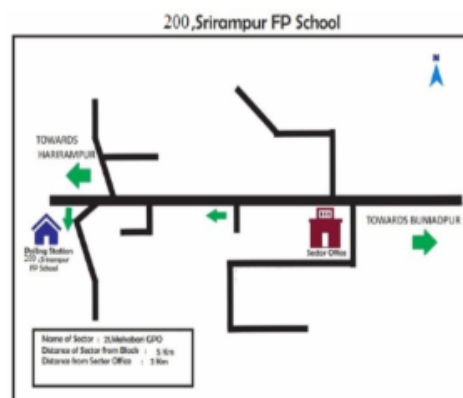

Key MAP View