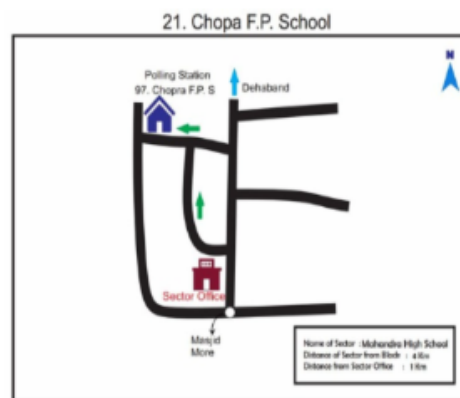

Key MAP View