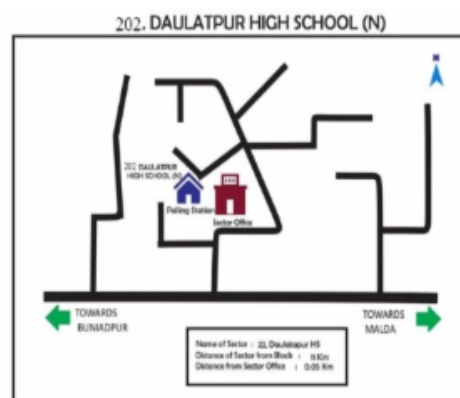

Key MAP View