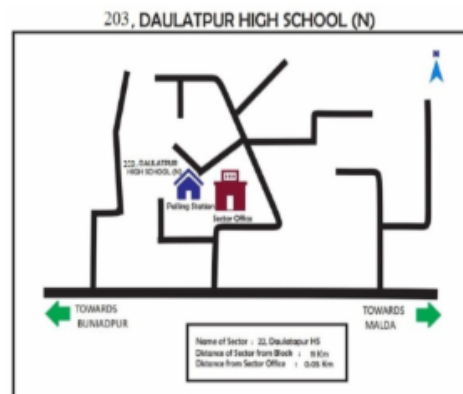

নির্বাচক নিবন্ধন আধিকারিকের স্বাক্ষর

Nazri Naksha

Google Map View

Polling Station Building Front View

Polling Station Front View

Cad View

Key MAP View

1 নাম : সাহিদ হোসেন পিতার নাম: আমজাদ হোসেন বাড়ির নং : এন বয়স : 21 লিঙ্গ : পুরুষ	RBT2477008 ফটো উপলব্ধ	2 নাম : মশগুল নেহার স্বামীর নাম: মাজেদার রহমান বাড়ির নং : n0163 বয়স : 65 লিঙ্গ : মহিলা	RBT2116010 ফটো উপলব্ধ	3 নাম : রহমান মাজেদার পিতার নাম: মফিজুদ্দিন সরকার বাড়ির নং : n0163 বয়স : 73 লিঙ্গ : পুরুষ	WB/06/035/351820 ফটো উপলব্ধ
4 নাম : অর্চনা যাদব (ঘোষ) স্বামীর নাম: সন্তোষ ঘোষ বাড়ির নং : n0210 বয়স : 30 লিঙ্গ : মহিলা	RBT1730910 ফটো উপলব্ধ	5 নাম : আমজাদ হোসেন পিতার নাম: মাজেদার রহমান বাড়ির নং : n0163 বয়স : 55 লিঙ্গ : পুরুষ	LPZ2391555 ফটো উপলব্ধ	6 নাম : ফরিদা ইয়াসমিন স্বামীর নাম: আমজাদ হোসেন বাড়ির নং : n0172 বয়স : 40 লিঙ্গ : মহিলা	RBT1289446 ফটো উপলব্ধ
7 নাম : মনিরুজ্জামান পিতার নাম: মাজেদার রহমান বাড়ির নং : n0163 বয়স : 41 লিঙ্গ : পুরুষ	LPZ2391563 ফটো উপলব্ধ	8 নাম : উষা ঋষি স্বামীর নাম: অর্জুন ঋষি বাড়ির নং : n0154 বয়স : 53 লিঙ্গ : মহিলা	WB/06/035/354148 ফটো উপলব্ধ	9 নাম : মঞ্জু ঋষি পিতার নাম: অর্জুন ঋষি বাড়ির নং : n0155 বয়স : 40 লিঙ্গ : মহিলা	RBT1062066 ফটো উপলব্ধ
10 নাম : সঞ্জমী প্রামানিক (ঠাকুর) স্বামীর নাম: কার্তিক ঠাকুর বাড়ির নং : n0155 বয়স : 29 লিঙ্গ : মহিলা	RBT1590660 ফটো উপলব্ধ	11 নাম : সুমিত্রা ঋষি পিতার নাম: অর্জুন ঋষি বাড়ির নং : n0155 বয়স : 35 লিঙ্গ : মহিলা	RBT0936922 ফটো উপলব্ধ	Q 12 নাম : স্বপ্না কুণ্ড পাল স্বামীর নাম: নীল কুন্ড পাল বাড়ির নং : নং 0108 বয়স : 35 লিঙ্গ : মহিলা	RBT2390516 ফটো উপলব্ধ
13 নাম : ভারতী কর্মকার স্বামীর নাম: সন্তোষচন্দ্র কর্মকার বাড়ির নং : n0062 বয়স : 55 লিঙ্গ : মহিলা	RBT2108991 ফটো উপলব্ধ	14 নাম : দীপংকর কর্মকার পিতার নাম: দিনেশ কর্মকার বাড়ির নং : নং 145 বয়স : 22 লিঙ্গ : পুরুষ	RBT2368678 ফটো উপলব্ধ	15 নাম : সরস্বতী কর্মকার স্বামীর নাম: সঞ্জয় কর্মকার বাড়ির নং : n0062 বয়স : 39 লিঙ্গ : মহিলা	RBT1061860 ফটো উপলব্ধ
16 নাম : পৌতম কর্মকার পিতার নাম: অনিল কর্মকার বাড়ির নং : n0078 বয়স : 35 লিঙ্গ : পুরুষ	LPZ2721918 ফটো উপলব্ধ	17 নাম : দীপক কর্মকার পিতার নাম: সুনীল কর্মকার বাড়ির নং : n0082 বয়স : 31 লিঙ্গ : পুরুষ	RBT1380336 ফটো উপলব্ধ	18 নাম : বীরেন কর্মকার পিতার নাম: অমল্যচন্দ্র কর্মকার বাড়ির নং : n0115 বয়স : 53 লিঙ্গ : পুরুষ	WB/06/035/351582 ফটো উপলব্ধ
19 নাম : অনিল কর্মকার পিতার নাম: খোকা কর্মকার বাড়ির নং : n0078 বয়স : 73 লিঙ্গ : পুরুষ	WB/06/035/351527 ফটো উপলব্ধ	20 নাম : শ্রাবনী কর্মকার পিতার নাম: সঞ্জয় কর্মকার বাড়ির নং : n0062 বয়স : 24 লিঙ্গ : মহিলা	RBT2194918 ফটো উপলব্ধ	21 নাম : সাধন কর্মকার পিতার নাম: সন্তোষ কর্মকার বাড়ির নং : n0062 বয়স : 32 লিঙ্গ : পুরুষ	RBT1263656 ফটো উপলব্ধ
22 নাম : রুস্পা কর্মকার স্বামীর নাম: বীরেন কর্মকার বাড়ির নং : n0115 বয়স : 39 লিঙ্গ : মহিলা	LPZ2577708 ফটো উপলব্ধ	23 নাম : জিৎ কর্মকার পিতার নাম: বীরেন কর্মকার বাড়ির নং : দৌলতপুর বয়স : 21 লিঙ্গ : পুরুষ	RBT2506228 ফটো উপলব্ধ	24 নাম : পূর্ণিমা কর্মকার স্বামীর নাম: দিনেশ কর্মকার বাড়ির নং : 363 বয়স : 41 লিঙ্গ : মহিলা	LPZ2676484 ফটো উপলব্ধ
25 নাম : রেবা কর্মকার স্বামীর নাম: সুনিল চন্দ্র কর্মকার বাড়ির নং : n0082 বয়স : 51 লিঙ্গ : মহিলা	RBT2408441 ফটো উপলব্ধ	26 নাম : সুনিল চন্দ্র কর্মকার পিতার নাম: রামবিন্দু কর্মকার বাড়ির নং : n0082 বয়স : 61 লিঙ্গ : পুরুষ	RBT2407963 ফটো উপলব্ধ	27 নাম : আব্দুল মজিদ আনসারী পিতার নাম: জুব্বার রহমান বাড়ির নং : দৌলতপুর বয়স : 57 লিঙ্গ : পুরুষ	UQX2315737 ফটো উপলব্ধ
28 নাম : দিনেশ কর্মকার পিতার নাম: অমল্য কর্মকার বাড়ির নং : n0145 বয়স : 53 লিঙ্গ : পুরুষ	RBT2147163 ফটো উপলব্ধ	29 নাম : সোমা কর্মকার স্বামীর নাম: গৌতম কর্মকার বাড়ির নং : n0000 বয়স : 28 লিঙ্গ : মহিলা	RBT2195105 ফটো উপলব্ধ	30 নাম : সন্তোষ কর্মকার পিতার নাম: সুধীরচন্দ্র কর্মকার বাড়ির নং : n0062 বয়স : 57 লিঙ্গ : পুরুষ	RBT2463743 ফটো উপলব্ধ