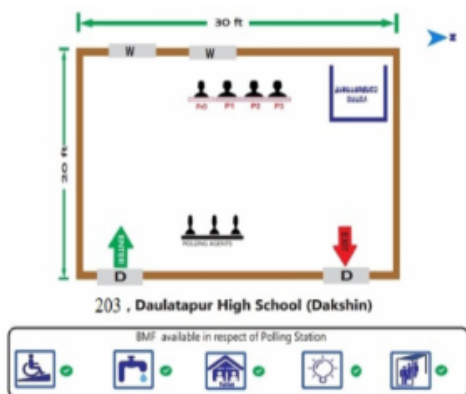

নির্বাচক নিবন্ধন আধিকারিকের স্বাক্ষর

Nazri Naksha

Google Map View

Polling Station Building Front View

Polling Station Front View

Cad View

Key MAP View

1 নাম : সাহিদ হোসেন পিতার নাম: আমজাদ হোসেন বাড়ির নং : এন বয়স : 21 লিঙ্গ : পুরুষ	RBT2477008 ফটো উপলব্ধ	2 নাম : মশগুল নেহার স্বামীর নাম: মাজেদার রহমান বাড়ির নং : n0163 বয়স : 65 লিঙ্গ : মহিলা	RBT2116010 ফটো উপলব্ধ	3 নাম : রহমান মাজেদার পিতার নাম: মফিজুদ্দিন সরকার বাড়ির নং : n0163 বয়স : 73 লিঙ্গ : পুরুষ	WB/06/035/351820 ফটো উপলব্ধ
4 নাম : অর্চনা যাদব (ঘোষ) স্বামীর নাম: সন্তোষ ঘোষ বাড়ির নং : n0210 বয়স : 30 লিঙ্গ : মহিলা	RBT1730910 ফটো উপলব্ধ	5 নাম : আমজাদ হোসেন পিতার নাম: মাজেদার রহমান বাড়ির নং : n0163 বয়স : 55 লিঙ্গ : পুরুষ	LPZ2391555 ফটো উপলব্ধ	6 নাম : ফরিদা ইয়াসমিন স্বামীর নাম: আমজাদ হোসেন বাড়ির নং : n0172 বয়স : 40 লিঙ্গ : মহিলা	RBT1289446 ফটো উপলব্ধ
7 নাম : মনিরুজ্জামান পিতার নাম: মাজেদার রহমান বাড়ির নং : n0163 বয়স : 41 লিঙ্গ : পুরুষ	LPZ2391563 ফটো উপলব্ধ	8 নাম : উষা ঋষি স্বামীর নাম: অর্জুন ঋষি বাড়ির নং : n0154 বয়স : 53 লিঙ্গ : মহিলা	WB/06/035/354148 ফটো উপলব্ধ	9 নাম : মঞ্জু ঋষি পিতার নাম: অর্জুন ঋষি বাড়ির নং : n0155 বয়স : 40 লিঙ্গ : মহিলা	RBT1062066 ফটো উপলব্ধ
10 নাম : সঞ্জমী প্রামানিক (ঠাকুর) স্বামীর নাম: কার্তিক ঠাকুর বাড়ির নং : n0155 বয়স : 29 লিঙ্গ : মহিলা	RBT1590660 ফটো উপলব্ধ	11 নাম : সুমিত্রা ঋষি পিতার নাম: অর্জুন ঋষি বাড়ির নং : n0155 বয়স : 35 লিঙ্গ : মহিলা	RBT0936922 ফটো উপলব্ধ	Q 12 নাম : স্বপ্না কুণ্ড পাল স্বামীর নাম: নীল কুন্ড পাল বাড়ির নং : নং 0108 বয়স : 35 লিঙ্গ : মহিলা	RBT2390516 ফটো উপলব্ধ
13 নাম : ভারতী কর্মকার স্বামীর নাম: সন্তোষচন্দ্র কর্মকার বাড়ির নং : n0062 বয়স : 55 লিঙ্গ : মহিলা	RBT2108991 ফটো উপলব্ধ	14 নাম : দীপংকর কর্মকার পিতার নাম: দিনেশ কর্মকার বাড়ির নং : নং 145 বয়স : 22 লিঙ্গ : পুরুষ	RBT2368678 ফটো উপলব্ধ	15 নাম : সরস্বতী কর্মকার স্বামীর নাম: সঞ্জয় কর্মকার বাড়ির নং : n0062 বয়স : 39 লিঙ্গ : মহিলা	RBT1061860 ফটো উপলব্ধ
16 নাম : পৌতম কর্মকার পিতার নাম: অনিল কর্মকার বাড়ির নং : n0078 বয়স : 35 লিঙ্গ : পুরুষ	LPZ2721918 ফটো উপলব্ধ	17 নাম : দীপক কর্মকার পিতার নাম: সুনীল কর্মকার বাড়ির নং : n0082 বয়স : 31 লিঙ্গ : পুরুষ	RBT1380336 ফটো উপলব্ধ	18 নাম : বীরেন কর্মকার পিতার নাম: অমল্যচন্দ্র কর্মকার বাড়ির নং : n0115 বয়স : 53 লিঙ্গ : পুরুষ	WB/06/035/351582 ফটো উপলব্ধ
19 নাম : অনিল কর্মকার পিতার নাম: খোকা কর্মকার বাড়ির নং : n0078 বয়স : 73 লিঙ্গ : পুরুষ	WB/06/035/351527 ফটো উপলব্ধ	20 নাম : শ্রাবনী কর্মকার পিতার নাম: সঞ্জয় কর্মকার বাড়ির নং : n0062 বয়স : 24 লিঙ্গ : মহিলা	RBT2194918 ফটো উপলব্ধ	21 নাম : সাধন কর্মকার পিতার নাম: সন্তোষ কর্মকার বাড়ির নং : n0062 বয়স : 32 লিঙ্গ : পুরুষ	RBT1263656 ফটো উপলব্ধ
22 নাম : রুস্পা কর্মকার স্বামীর নাম: বীরেন কর্মকার বাড়ির নং : n0115 বয়স : 39 লিঙ্গ : মহিলা	LPZ2577708 ফটো উপলব্ধ	23 নাম : জিৎ কর্মকার পিতার নাম: বীরেন কর্মকার বাড়ির নং : দৌলতপুর বয়স : 21 লিঙ্গ : পুরুষ	RBT2506228 ফটো উপলব্ধ	24 নাম : পূর্ণিমা কর্মকার স্বামীর নাম: দিনেশ কর্মকার বাড়ির নং : 363 বয়স : 41 লিঙ্গ : মহিলা	LPZ2676484 ফটো উপলব্ধ
25 নাম : রেবা কর্মকার স্বামীর নাম: সুনিল চন্দ্র কর্মকার বাড়ির নং : n0082 বয়স : 51 লিঙ্গ : মহিলা	RBT2408441 ফটো উপলব্ধ	26 নাম : সুনিল চন্দ্র কর্মকার পিতার নাম: রামবিন্দু কর্মকার বাড়ির নং : n0082 বয়স : 61 লিঙ্গ : পুরুষ	RBT2407963 ফটো উপলব্ধ	27 নাম : আব্দুল মজিদ আনসারী পিতার নাম: জুব্বার রহমান বাড়ির নং : দৌলতপুর বয়স : 57 লিঙ্গ : পুরুষ	UQX2315737 ফটো উপলব্ধ
28 নাম : দিনেশ কর্মকার পিতার নাম: অমল্য কর্মকার বাড়ির নং : n0145 বয়স : 53 লিঙ্গ : পুরুষ	RBT2147163 ফটো উপলব্ধ	29 নাম : সোমা কর্মকার স্বামীর নাম: গৌতম কর্মকার বাড়ির নং : n0000 বয়স : 28 লিঙ্গ : মহিলা	RBT2195105 ফটো উপলব্ধ	30 নাম : সন্তোষ কর্মকার পিতার নাম: সুধীরচন্দ্র কর্মকার বাড়ির নং : n0062 বয়স : 57 লিঙ্গ : পুরুষ	RBT2463743 ফটো উপলব্ধ