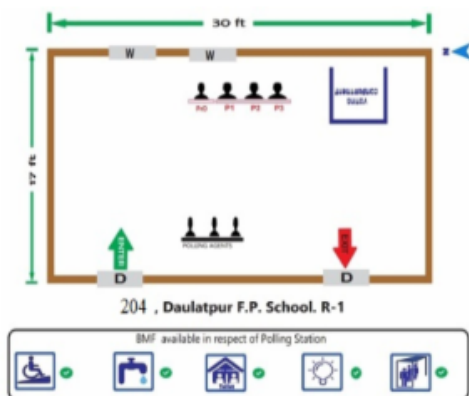

নির্বাচক নিবন্ধন আধিকারিকের স্বাক্ষর

Nazri Naksha

Google Map View

Polling Station Building Front View

Polling Station Front View

Cad View

Key MAP View

1 নাম : মাসুদ আলম মায়ের নাম: মালেকা খাতুন বাড়ির নং : n0134 বয়স : 29 লিঙ্গ : পুরুষ	RBT1730944 ফটো উপলব্ধ	2 নাম : আরজুমান আরা খাতুন স্বামীর নাম: আলতাফর রহমান বাড়ির নং : n0153 বয়স : 34 লিঙ্গ : মহিলা	UQX1223767 ফটো উপলব্ধ	3 নাম : লায়লা আরজুমান স্বামীর নাম: হবিবুর রহমান বাড়ির নং : n0135 বয়স : 46 লিঙ্গ : মহিলা	LPZ2253888 ফটো উপলব্ধ
4 নাম : নাসিমুল ইসলাম মায়ের নাম: মারুফা খাতুন বাড়ির নং : n0138 বয়স : 32 লিঙ্গ : পুরুষ	RBT1263839 ফটো উপলব্ধ	5 নাম : রেসমা খাতুন স্বামীর নাম: হাসানুর রহমান বাড়ির নং : n0125 বয়স : 26 লিঙ্গ : মহিলা	RBT2195618 ফটো উপলব্ধ	6 নাম : সাবানা আক্তার স্বামীর নাম: মুক্তাব হোসেন বাড়ির নং : n0129 বয়স : 23 লিঙ্গ : মহিলা	RBT2384873 ফটো উপলব্ধ
7 নাম : হাসানুর রহমান মায়ের নাম: মনসুরা খাতুন বাড়ির নং : n0125 বয়স : 34 লিঙ্গ : পুরুষ	RBT1263953 ফটো উপলব্ধ	8 নাম : মসিউর রহমান পিতার নাম: সরিফুদ্দিন আহম্মেদ বাড়ির নং : n0173 বয়স : 32 লিঙ্গ : পুরুষ	RBT1263946 ফটো উপলব্ধ	9 নাম : ইমরান হোসেন পিতার নাম: মোস্তাফা হোসেন বাড়ির নং : n0132 বয়স : 30 লিঙ্গ : পুরুষ	RBT1590843 ফটো উপলব্ধ
10 নাম : রুমি ইয়াসমিন স্বামীর নাম: মকলেসুর রহমান বাড়ির নং : নং 183 বয়স : 36 লিঙ্গ : মহিলা	RBT2343929 ফটো উপলব্ধ	11 নাম : পারভীন রুপসনা স্বামীর নাম: আজলিল বাড়ির নং : নং0000 বয়স : 50 লিঙ্গ : মহিলা	WB/06/035/354301 ফটো উপলব্ধ	12 নাম : মজারুল হোসেন পিতার নাম: সফিউদ্দিন সরকার বাড়ির নং : n0178 বয়স : 51 লিঙ্গ : পুরুষ	RBT2029908 ফটো উপলব্ধ
13 নাম : মাস্তুরিনা পারভীন স্বামীর নাম: নিজামুল আলম বাড়ির নং : নং 0000 বয়স : 26 লিঙ্গ : মহিলা	RBT2321990 ফটো উপলব্ধ	14 নাম : মস্তাফিজুর রহমান পিতার নাম: দাবিরুদ্দীন মহাম্মাদ বাড়ির নং : n0135 বয়স : 54 লিঙ্গ : পুরুষ	LPZ1800515 ফটো উপলব্ধ	15 নাম : সানু চৌধুরী পিতার নাম: কলিমুদ্দিন আহম্মেদ চৌধুরী বাড়ির নং : n0183 বয়স : 40 লিঙ্গ : পুরুষ	LPZ2393940 ফটো উপলব্ধ
16 নাম : ইনজামুল আলম পিতার নাম: নসু মহম্মাদ বাড়ির নং : n0159 বয়স : 36 লিঙ্গ : পুরুষ	RBT1380849 ফটো উপলব্ধ	17 নাম : দেল বিবি স্বামীর নাম: আলম মোস্তা বাড়ির নং : n0130 বয়স : 83 লিঙ্গ : মহিলা	WB/06/035/354405 ফটো উপলব্ধ	18 নাম : ফারহান আনিস পিতার নাম: আকবর হুসেন বাড়ির নং : n0178 বয়স : 29 লিঙ্গ : পুরুষ	RBT1730951 ফটো উপলব্ধ
19 নাম : মহম্মাদ মামুন পিতার নাম: নজরুল ইসলাম বাড়ির নং : n0134 বয়স : 34 লিঙ্গ : পুরুষ	RBT1168095 ফটো উপলব্ধ	20 নাম : পসিনা বিবি স্বামীর নাম: আ সান্তার বাড়ির নং : n0167 বয়স : 59 লিঙ্গ : মহিলা	WB/06/035/354194 ফটো উপলব্ধ	21 নাম : মারুফা খাতুন স্বামীর নাম: সিরাজুল ইসলাম বাড়ির নং : n0138 বয়স : 60 লিঙ্গ : মহিলা	RBT2037729 ফটো উপলব্ধ
22 নাম : সাহেব আকতার পিতার নাম: আতিউর রহমান বাড়ির নং : মোহম্মদপুর বয়স : 22 লিঙ্গ : পুরুষ	RBT2468031 ফটো উপলব্ধ	23 নাম : হাপিজুর রহমান পিতার নাম: দাবিরুদ্দীন মহাম্মাদ বাড়ির নং : n0135 বয়স : 52 লিঙ্গ : পুরুষ	WB/06/035/354135 ফটো উপলব্ধ	24 নাম : মস্তারীনা খাতুন স্বামীর নাম: হাফিজুর রহমান বাড়ির নং : n0135 বয়স : 33 লিঙ্গ : মহিলা	RBT1263920 ফটো উপলব্ধ
25 নাম : উম্মো হাবিবা স্বামীর নাম: মকারেম হুসেন বাড়ির নং : n0137 বয়স : 35 লিঙ্গ : মহিলা	RBT1263870 ফটো উপলব্ধ	26 নাম : জসিমুল আলম পিতার নাম: নোসু মহম্মাদ বাড়ির নং : n0159 বয়স : 39 লিঙ্গ : পুরুষ	LPZ2578060 ফটো উপলব্ধ	27 নাম : গলেজা বিবি স্বামীর নাম: রকিব মিঞা বাড়ির নং : n0196 বয়স : 79 লিঙ্গ : মহিলা	WB/06/035/351246 ফটো উপলব্ধ
28 নাম : তোজামেল হোসেন পিতার নাম: আলি হোসেন বাড়ির নং : n0163 বয়স : 25 লিঙ্গ : পুরুষ	RBT2195592 ফটো উপলব্ধ	29 নাম : মালেকা খাতুন স্বামীর নাম: নজরুল ইসলাম বাড়ির নং : n0134 বয়স : 58 লিঙ্গ : মহিলা	RBT2042562 ফটো উপলব্ধ	30 নাম : আয়েসা সুলতানা স্বামীর নাম: আব্দুর রহমান বাড়ির নং : n0140 বয়স : 56 লিঙ্গ : মহিলা	RBT2180784 ফটো উপলব্ধ