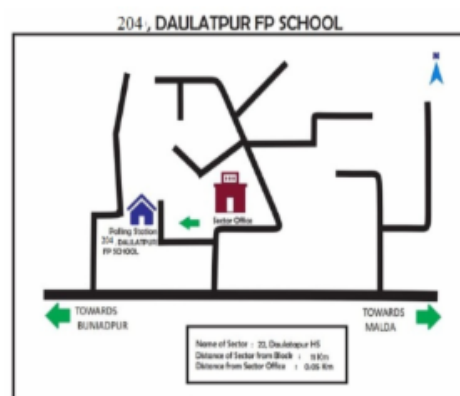

নির্বাচক নিবন্ধন আধিকারিকের স্বাক্ষর

Nazri Naksha

Google Map View

Polling Station Building Front View

Polling Station Front View

Cad View

Key MAP View

1 নাম : মাসুদ আলম মায়ের নাম: মালেকা খাতুন বাড়ির নং : n0134 বয়স : 29 লিঙ্গ : পুরুষ	RBT1730944 ফটো উপলব্ধ	2 নাম : আরজুমান আরা খাতুন স্বামীর নাম: আলতাফর রহমান বাড়ির নং : n0153 বয়স : 34 লিঙ্গ : মহিলা	UQX1223767 ফটো উপলব্ধ	3 নাম : লায়লা আরজুমান স্বামীর নাম: হবিবুর রহমান বাড়ির নং : n0135 বয়স : 46 লিঙ্গ : মহিলা	LPZ2253888 ফটো উপলব্ধ
4 নাম : নাসিমুল ইসলাম মায়ের নাম: মারুফা খাতুন বাড়ির নং : n0138 বয়স : 32 লিঙ্গ : পুরুষ	RBT1263839 ফটো উপলব্ধ	5 নাম : রেসমা খাতুন স্বামীর নাম: হাসানুর রহমান বাড়ির নং : n0125 বয়স : 26 লিঙ্গ : মহিলা	RBT2195618 ফটো উপলব্ধ	6 নাম : সাবানা আক্তার স্বামীর নাম: মুক্তাব হোসেন বাড়ির নং : n0129 বয়স : 23 লিঙ্গ : মহিলা	RBT2384873 ফটো উপলব্ধ
7 নাম : হাসানুর রহমান মায়ের নাম: মনসুরা খাতুন বাড়ির নং : n0125 বয়স : 34 লিঙ্গ : পুরুষ	RBT1263953 ফটো উপলব্ধ	8 নাম : মসিউর রহমান পিতার নাম: সরিফুদ্দিন আহম্মেদ বাড়ির নং : n0173 বয়স : 32 লিঙ্গ : পুরুষ	RBT1263946 ফটো উপলব্ধ	9 নাম : ইমরান হোসেন পিতার নাম: মোস্তাফা হোসেন বাড়ির নং : n0132 বয়স : 30 লিঙ্গ : পুরুষ	RBT1590843 ফটো উপলব্ধ
10 নাম : রুমি ইয়াসমিন স্বামীর নাম: মকলেসুর রহমান বাড়ির নং : নং 183 বয়স : 36 লিঙ্গ : মহিলা	RBT2343929 ফটো উপলব্ধ	11 নাম : পারভীন রুপসনা স্বামীর নাম: আজলিল বাড়ির নং : নং0000 বয়স : 50 লিঙ্গ : মহিলা	WB/06/035/354301 ফটো উপলব্ধ	12 নাম : মজারুল হোসেন পিতার নাম: সফিউদ্দিন সরকার বাড়ির নং : n0178 বয়স : 51 লিঙ্গ : পুরুষ	RBT2029908 ফটো উপলব্ধ
13 নাম : মাস্তুরিনা পারভীন স্বামীর নাম: নিজামুল আলম বাড়ির নং : নং 0000 বয়স : 26 লিঙ্গ : মহিলা	RBT2321990 ফটো উপলব্ধ	14 নাম : মস্তাফিজুর রহমান পিতার নাম: দাবিরুদ্দীন মহাম্মাদ বাড়ির নং : n0135 বয়স : 54 লিঙ্গ : পুরুষ	LPZ1800515 ফটো উপলব্ধ	15 নাম : সানু চৌধুরী পিতার নাম: কলিমুদ্দিন আহম্মেদ চৌধুরী বাড়ির নং : n0183 বয়স : 40 লিঙ্গ : পুরুষ	LPZ2393940 ফটো উপলব্ধ
16 নাম : ইনজামুল আলম পিতার নাম: নসু মহম্মাদ বাড়ির নং : n0159 বয়স : 36 লিঙ্গ : পুরুষ	RBT1380849 ফটো উপলব্ধ	17 নাম : দেল বিবি স্বামীর নাম: আলম মোস্তা বাড়ির নং : n0130 বয়স : 83 লিঙ্গ : মহিলা	WB/06/035/354405 ফটো উপলব্ধ	18 নাম : ফারহান আনিস পিতার নাম: আকবর হুসেন বাড়ির নং : n0178 বয়স : 29 লিঙ্গ : পুরুষ	RBT1730951 ফটো উপলব্ধ
19 নাম : মহম্মাদ মামুন পিতার নাম: নজরুল ইসলাম বাড়ির নং : n0134 বয়স : 34 লিঙ্গ : পুরুষ	RBT1168095 ফটো উপলব্ধ	20 নাম : পসিনা বিবি স্বামীর নাম: আ সান্তার বাড়ির নং : n0167 বয়স : 59 লিঙ্গ : মহিলা	WB/06/035/354194 ফটো উপলব্ধ	21 নাম : মারুফা খাতুন স্বামীর নাম: সিরাজুল ইসলাম বাড়ির নং : n0138 বয়স : 60 লিঙ্গ : মহিলা	RBT2037729 ফটো উপলব্ধ
22 নাম : সাহেব আকতার পিতার নাম: আতিউর রহমান বাড়ির নং : মোহম্মদপুর বয়স : 22 লিঙ্গ : পুরুষ	RBT2468031 ফটো উপলব্ধ	23 নাম : হাপিজুর রহমান পিতার নাম: দাবিরুদ্দীন মহাম্মাদ বাড়ির নং : n0135 বয়স : 52 লিঙ্গ : পুরুষ	WB/06/035/354135 ফটো উপলব্ধ	24 নাম : মস্তারীনা খাতুন স্বামীর নাম: হাফিজুর রহমান বাড়ির নং : n0135 বয়স : 33 লিঙ্গ : মহিলা	RBT1263920 ফটো উপলব্ধ
25 নাম : উম্মো হাবিবা স্বামীর নাম: মকারেম হুসেন বাড়ির নং : n0137 বয়স : 35 লিঙ্গ : মহিলা	RBT1263870 ফটো উপলব্ধ	26 নাম : জসিমুল আলম পিতার নাম: নোসু মহম্মাদ বাড়ির নং : n0159 বয়স : 39 লিঙ্গ : পুরুষ	LPZ2578060 ফটো উপলব্ধ	27 নাম : গলেজা বিবি স্বামীর নাম: রকিব মিঞা বাড়ির নং : n0196 বয়স : 79 লিঙ্গ : মহিলা	WB/06/035/351246 ফটো উপলব্ধ
28 নাম : তোজামেল হোসেন পিতার নাম: আলি হোসেন বাড়ির নং : n0163 বয়স : 25 লিঙ্গ : পুরুষ	RBT2195592 ফটো উপলব্ধ	29 নাম : মালেকা খাতুন স্বামীর নাম: নজরুল ইসলাম বাড়ির নং : n0134 বয়স : 58 লিঙ্গ : মহিলা	RBT2042562 ফটো উপলব্ধ	30 নাম : আয়েসা সুলতানা স্বামীর নাম: আব্দুর রহমান বাড়ির নং : n0140 বয়স : 56 লিঙ্গ : মহিলা	RBT2180784 ফটো উপলব্ধ