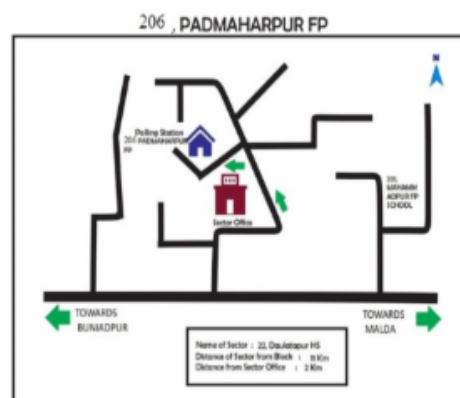

নির্বাচক নিবন্ধন আধিকারিকের স্বাক্ষর

Nazri Naksha

Google Map View

Polling Station Building Front View

Polling Station Front View

Cad View

Key MAP View

1 নাম : ফরিদা ইয়াসমিন বেওয়া স্বামীর নাম: ইসরাইল মিঞা বাড়ির নং : n0002 বয়স : 55 লিঙ্গ : মহিলা	RBT2111508 ফটো উপলব্ধ	2 নাম : জাহেরা খাতুন স্বামীর নাম: দাউদ মিঞা বাড়ির নং : n0003 বয়স : 71 লিঙ্গ : মহিলা	WB/06/035/357029 ফটো উপলব্ধ	3 নাম : শারাবান তাহরা স্বামীর নাম: জালাত হোসেন বাড়ির নং : n0003 বয়স : 42 লিঙ্গ : মহিলা	LPZ2794006 ফটো উপলব্ধ
4 নাম : সুমন মাসুদ পিতার নাম: দাউদ মিঞা বাড়ির নং : n0003 বয়স : 30 লিঙ্গ : পুরুষ	RBT1500552 ফটো উপলব্ধ	5 নাম : গলেনুর বিবি স্বামীর নাম: মজিবুর রহমান বাড়ির নং : n0005 বয়স : 56 লিঙ্গ : মহিলা	RBT2117893 ফটো উপলব্ধ	6 নাম : আকতারুল ইসলাম পিতার নাম: আযুব মিঞা বাড়ির নং : n0005 বয়স : 57 লিঙ্গ : পুরুষ	RBT2145985 ফটো উপলব্ধ
7 নাম : ইফতেয়াজ আলি পিতার নাম: ইসরাইল মিঞা বাড়ির নং : n0002 বয়স : 29 লিঙ্গ : পুরুষ	RBT1591361 ফটো উপলব্ধ	8 নাম : উম্মে রুমান পিতার নাম: আকতারুল ইসলাম বাড়ির নং : n0005 বয়স : 35 লিঙ্গ : মহিলা	RBT1063379 ফটো উপলব্ধ	9 নাম : মঞ্জুর আলম পিতার নাম: মকলেসুর রহমান বাড়ির নং : n0005 বয়স : 34 লিঙ্গ : পুরুষ	RBT1168533 ফটো উপলব্ধ
10 নাম : রুবেল হাসান পিতার নাম: মকলেসুর রহমান বাড়ির নং : n0005 বয়স : 32 লিঙ্গ : পুরুষ	RBT1381474 ফটো উপলব্ধ	11 নাম : মিঞা সনু পিতার নাম: সফ মোল্যা বাড়ির নং : n0009 বয়স : 73 লিঙ্গ : পুরুষ	WB/06/035/357253 ফটো উপলব্ধ	12 নাম : খতেজা বিবি স্বামীর নাম: সনু মিঞা বাড়ির নং : n0009 বয়স : 65 লিঙ্গ : মহিলা	WB/06/035/357244 ফটো উপলব্ধ
13 নাম : মহেলা বিবি স্বামীর নাম: সৈদুর রহমান বাড়ির নং : n0007 বয়স : 63 লিঙ্গ : মহিলা	RBT2116705 ফটো উপলব্ধ	14 নাম : আব্দুল রেজাউল করিম পিতার নাম: ইয়াকুব মিঞা বাড়ির নং : n0003 বয়স : 58 লিঙ্গ : পুরুষ	RBT2141539 ফটো উপলব্ধ	15 নাম : লতিফা বিবি স্বামীর নাম: সৈদুর রহমান বাড়ির নং : n0007 বয়স : 56 লিঙ্গ : মহিলা	RBT0828640 ফটো উপলব্ধ
16 নাম : মহঃ আক্রাম হোসেন পিতার নাম: মহঃ ইলিয়াস মিঞা বাড়ির নং : n0003 বয়স : 36 লিঙ্গ : পুরুষ	LPZ2794055 ফটো উপলব্ধ	17 নাম : আব্দুল মিঞা পিতার নাম: আযুব মিঞা বাড়ির নং : n0005 বয়স : 53 লিঙ্গ : পুরুষ	RBT2118271 ফটো উপলব্ধ	18 নাম : গলেনুর খাতুন স্বামীর নাম: মজিবুর রহমান বাড়ির নং : n0003 বয়স : 68 লিঙ্গ : মহিলা	RBT2593549 ফটো উপলব্ধ
19 নাম : রানা ইমরান আলী পিতার নাম: ইউনুস মিঞা বাড়ির নং : n0002 বয়স : 35 লিঙ্গ : পুরুষ	RBT0937474 ফটো উপলব্ধ	20 নাম : শাহাজাহান মিঞা পিতার নাম: ইয়াকুব মিঞা বাড়ির নং : n0003 বয়স : 50 লিঙ্গ : পুরুষ	RBT2192433 ফটো উপলব্ধ	# 21 নাম : মকলেসুর রহমান পিতার নাম: আইউব মিঞা বাড়ির নং : n0005 বয়স : 59 লিঙ্গ : পুরুষ	RBT2191815 ফটো উপলব্ধ
22 নাম : জিয়াউর রহমান পিতার নাম: আব্দুল রেজাউল করিম বাড়ির নং : n0003 বয়স : 31 লিঙ্গ : পুরুষ	RBT1381516 ফটো উপলব্ধ	23 নাম : আরুফা খাতুন স্বামীর নাম: আব্দুল মিঞা বাড়ির নং : n0012 বয়স : 44 লিঙ্গ : মহিলা	LPZ2394070 ফটো উপলব্ধ	24 নাম : তোফাজুল মিঞা পিতার নাম: হকবুল মিঞা বাড়ির নং : n0004 বয়স : 52 লিঙ্গ : পুরুষ	RBT2192581 ফটো উপলব্ধ
25 নাম : সাবিউর রহমান পিতার নাম: সনু মিঞা বাড়ির নং : n0009 বয়স : 45 লিঙ্গ : পুরুষ	RBT2119725 ফটো উপলব্ধ	26 নাম : জোয়াত্মা বিবি স্বামীর নাম: সাহির মিঞা বাড়ির নং : n0006 বয়স : 51 লিঙ্গ : মহিলা	WB/06/035/357134 ফটো উপলব্ধ	27 নাম : রহমান সৈদুর পিতার নাম: সফ মোল্যা বাড়ির নং : n0007 বয়স : 71 লিঙ্গ : পুরুষ	LPZ0715557 ফটো উপলব্ধ
28 নাম : ইউনুস মিঞা পিতার নাম: ইউসুফ মিঞা বাড়ির নং : n0002 বয়স : 63 লিঙ্গ : পুরুষ	RBT2192151 ফটো উপলব্ধ	29 নাম : জাসমিন বেগম স্বামীর নাম: মহম্মদ আব্দুল বেগম বাড়ির নং : n0003 বয়স : 34 লিঙ্গ : মহিলা	RBT1591544 ফটো উপলব্ধ	30 নাম : আসরাফুল কালাম পিতার নাম: ইউসুফ মিঞা বাড়ির নং : n0002 বয়স : 57 লিঙ্গ : পুরুষ	RBT2176691 ফটো উপলব্ধ