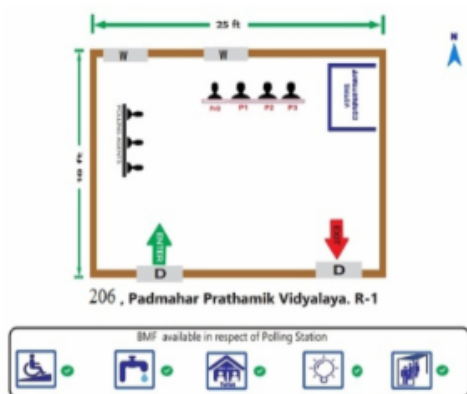

নির্বাচক নিবন্ধন আধিকারিকের স্বাক্ষর

Nazri Naksha

Google Map View

Polling Station Building Front View

Polling Station Front View

Cad View

Key MAP View

1 নাম : ফরিদা ইয়াসমিন বেওয়া স্বামীর নাম: ইসরাইল মিঞা বাড়ির নং : n0002 বয়স : 55 লিঙ্গ : মহিলা	RBT2111508 ফটো উপলব্ধ	2 নাম : জাহেরা খাতুন স্বামীর নাম: দাউদ মিঞা বাড়ির নং : n0003 বয়স : 71 লিঙ্গ : মহিলা	WB/06/035/357029 ফটো উপলব্ধ	3 নাম : শারাবান তাহরা স্বামীর নাম: জালাত হোসেন বাড়ির নং : n0003 বয়স : 42 লিঙ্গ : মহিলা	LPZ2794006 ফটো উপলব্ধ
4 নাম : সুমন মাসুদ পিতার নাম: দাউদ মিঞা বাড়ির নং : n0003 বয়স : 30 লিঙ্গ : পুরুষ	RBT1500552 ফটো উপলব্ধ	5 নাম : গলেনুর বিবি স্বামীর নাম: মজিবুর রহমান বাড়ির নং : n0005 বয়স : 56 লিঙ্গ : মহিলা	RBT2117893 ফটো উপলব্ধ	6 নাম : আকতারুল ইসলাম পিতার নাম: আযুব মিঞা বাড়ির নং : n0005 বয়স : 57 লিঙ্গ : পুরুষ	RBT2145985 ফটো উপলব্ধ
7 নাম : ইফতেয়াজ আলি পিতার নাম: ইসরাইল মিঞা বাড়ির নং : n0002 বয়স : 29 লিঙ্গ : পুরুষ	RBT1591361 ফটো উপলব্ধ	8 নাম : উম্মে রুমান পিতার নাম: আকতারুল ইসলাম বাড়ির নং : n0005 বয়স : 35 লিঙ্গ : মহিলা	RBT1063379 ফটো উপলব্ধ	9 নাম : মঞ্জুর আলম পিতার নাম: মকলেসুর রহমান বাড়ির নং : n0005 বয়স : 34 লিঙ্গ : পুরুষ	RBT1168533 ফটো উপলব্ধ
10 নাম : রুবেল হাসান পিতার নাম: মকলেসুর রহমান বাড়ির নং : n0005 বয়স : 32 লিঙ্গ : পুরুষ	RBT1381474 ফটো উপলব্ধ	11 নাম : মিঞা সনু পিতার নাম: সফ মোল্যা বাড়ির নং : n0009 বয়স : 73 লিঙ্গ : পুরুষ	WB/06/035/357253 ফটো উপলব্ধ	12 নাম : খতেজা বিবি স্বামীর নাম: সনু মিঞা বাড়ির নং : n0009 বয়স : 65 লিঙ্গ : মহিলা	WB/06/035/357244 ফটো উপলব্ধ
13 নাম : মহেলা বিবি স্বামীর নাম: সৈদুর রহমান বাড়ির নং : n0007 বয়স : 63 লিঙ্গ : মহিলা	RBT2116705 ফটো উপলব্ধ	14 নাম : আব্দুল রেজাউল করিম পিতার নাম: ইয়াকুব মিঞা বাড়ির নং : n0003 বয়স : 58 লিঙ্গ : পুরুষ	RBT2141539 ফটো উপলব্ধ	15 নাম : লতিফা বিবি স্বামীর নাম: সৈদুর রহমান বাড়ির নং : n0007 বয়স : 56 লিঙ্গ : মহিলা	RBT0828640 ফটো উপলব্ধ
16 নাম : মহঃ আক্রাম হোসেন পিতার নাম: মহঃ ইলিয়াস মিঞা বাড়ির নং : n0003 বয়স : 36 লিঙ্গ : পুরুষ	LPZ2794055 ফটো উপলব্ধ	17 নাম : আব্দুল মিঞা পিতার নাম: আযুব মিঞা বাড়ির নং : n0005 বয়স : 53 লিঙ্গ : পুরুষ	RBT2118271 ফটো উপলব্ধ	18 নাম : গলেনুর খাতুন স্বামীর নাম: মজিবুর রহমান বাড়ির নং : n0003 বয়স : 68 লিঙ্গ : মহিলা	RBT2593549 ফটো উপলব্ধ
19 নাম : রানা ইমরান আলী পিতার নাম: ইউনুস মিঞা বাড়ির নং : n0002 বয়স : 35 লিঙ্গ : পুরুষ	RBT0937474 ফটো উপলব্ধ	20 নাম : শাহাজাহান মিঞা পিতার নাম: ইয়াকুব মিঞা বাড়ির নং : n0003 বয়স : 50 লিঙ্গ : পুরুষ	RBT2192433 ফটো উপলব্ধ	# 21 নাম : মকলেসুর রহমান পিতার নাম: আইউব মিঞা বাড়ির নং : n0005 বয়স : 59 লিঙ্গ : পুরুষ	RBT2191815 ফটো উপলব্ধ
22 নাম : জিয়াউর রহমান পিতার নাম: আব্দুল রেজাউল করিম বাড়ির নং : n0003 বয়স : 31 লিঙ্গ : পুরুষ	RBT1381516 ফটো উপলব্ধ	23 নাম : আরুফা খাতুন স্বামীর নাম: আব্দুল মিঞা বাড়ির নং : n0012 বয়স : 44 লিঙ্গ : মহিলা	LPZ2394070 ফটো উপলব্ধ	24 নাম : তোফাজুল মিঞা পিতার নাম: হকবুল মিঞা বাড়ির নং : n0004 বয়স : 52 লিঙ্গ : পুরুষ	RBT2192581 ফটো উপলব্ধ
25 নাম : সাবিউর রহমান পিতার নাম: সনু মিঞা বাড়ির নং : n0009 বয়স : 45 লিঙ্গ : পুরুষ	RBT2119725 ফটো উপলব্ধ	26 নাম : জোয়াত্মা বিবি স্বামীর নাম: সাহির মিঞা বাড়ির নং : n0006 বয়স : 51 লিঙ্গ : মহিলা	WB/06/035/357134 ফটো উপলব্ধ	27 নাম : রহমান সৈদুর পিতার নাম: সফ মোল্যা বাড়ির নং : n0007 বয়স : 71 লিঙ্গ : পুরুষ	LPZ0715557 ফটো উপলব্ধ
28 নাম : ইউনুস মিঞা পিতার নাম: ইউসুফ মিঞা বাড়ির নং : n0002 বয়স : 63 লিঙ্গ : পুরুষ	RBT2192151 ফটো উপলব্ধ	29 নাম : জাসমিন বেগম স্বামীর নাম: মহম্মদ আব্দুল বেগম বাড়ির নং : n0003 বয়স : 34 লিঙ্গ : মহিলা	RBT1591544 ফটো উপলব্ধ	30 নাম : আসরাফুল কালাম পিতার নাম: ইউসুফ মিঞা বাড়ির নং : n0002 বয়স : 57 লিঙ্গ : পুরুষ	RBT2176691 ফটো উপলব্ধ