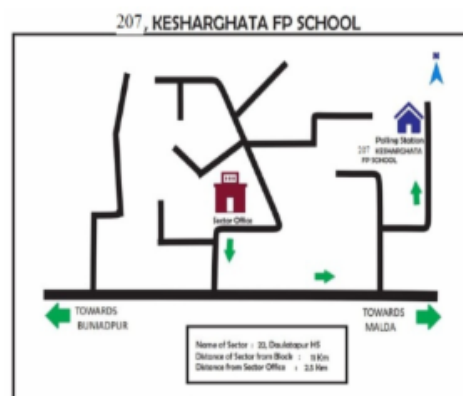

নির্বাচক নিবন্ধন আধিকারিকের স্বাক্ষর

Nazri Naksha

Google Map View

Polling Station Building Front View

Polling Station Front View

Cad View

Key MAP View

1 নাম : জয়ন্ত অধিকারী পিতার নাম: অতুল অধিকারী বাড়ির নং : n0015 বয়স : 43 লিঙ্গ : পুরুষ	LPZ2395218 ফটো উপলব্ধ	2 নাম : বিশ্বনাথ অধিকারী পিতার নাম: অতুল অধিকারী বাড়ির নং : n0015 বয়স : 37 লিঙ্গ : পুরুষ	RBT1875178 ফটো উপলব্ধ	3 নাম : রাসেন অধিকারী পিতার নাম: অতুল অধিকারী বাড়ির নং : n0015 বয়স : 35 লিঙ্গ : পুরুষ	RBT1264654 ফটো উপলব্ধ
4 নাম : প্রতিমা রায় স্বামীর নাম: রাসেন অধিকারী বাড়ির নং : n0015 বয়স : 36 লিঙ্গ : মহিলা	RBT1381912 ফটো উপলব্ধ	5 নাম : মিতা অধিকারী(মাঝি) স্বামীর নাম: জয়ন্ত অধিকারী বাড়ির নং : n0015 বয়স : 36 লিঙ্গ : মহিলা	RBT1500933 ফটো উপলব্ধ	6 নাম : প্রতিমা অধিকারী স্বামীর নাম: অতুল অধিকারী বাড়ির নং : n0015 বয়স : 71 লিঙ্গ : মহিলা	WB/06/035/360227 ফটো উপলব্ধ
7 নাম : অপর্ণা কিস্কু পিতার নাম: সোমাই কিস্কু বাড়ির নং : নং 079 বয়স : 24 লিঙ্গ : মহিলা	RBT2322659 ফটো উপলব্ধ	8 নাম : চম্পা কিস্কু মায়ের নাম: চেনা হাঁসদা বাড়ির নং : নং 132 বয়স : 30 লিঙ্গ : মহিলা	RBT2320083 ফটো উপলব্ধ	9 নাম : চেনু কিস্কু স্বামীর নাম: বাড়ুক কিস্কু বাড়ির নং : n0003 বয়স : 60 লিঙ্গ : মহিলা	RBT2139541 ফটো উপলব্ধ
10 নাম : টিংকী খাতুন স্বামীর নাম: রামিস মিঞা বাড়ির নং : নং 0170 বয়স : 32 লিঙ্গ : মহিলা	RBT2385573 ফটো উপলব্ধ	11 নাম : সুজতা চক্রবর্তী স্বামীর নাম: মোজাফর রহমান বাড়ির নং : এন0000 বয়স : 41 লিঙ্গ : মহিলা	LPZ2392629 ফটো উপলব্ধ	12 নাম : নীলমণি টুডু পিতার নাম: জেটা টুডু বাড়ির নং : নং 044 বয়স : 25 লিঙ্গ : মহিলা	RBT2322675 ফটো উপলব্ধ
13 নাম : সরস্বতী টুডু স্বামীর নাম: বুলাই মাড়ি বাড়ির নং : নং 100 বয়স : 25 লিঙ্গ : মহিলা	RBT2320174 ফটো উপলব্ধ	14 নাম : বীণা টুডু পিতার নাম: নির্মল কুমার টুডু বাড়ির নং : নং 160 বয়স : 23 লিঙ্গ : মহিলা	RBT2325827 ফটো উপলব্ধ	15 নাম : শৈলেন্দ্র নাথ রায় পিতার নাম: তিনকুড়ী রায় বাড়ির নং : n0014 বয়স : 65 লিঙ্গ : পুরুষ	RBT2173466 ফটো উপলব্ধ
16 নাম : স্বাতী রায় স্বামীর নাম: শৈলেন্দ্র নাথ রায় বাড়ির নং : n0014 বয়স : 57 লিঙ্গ : মহিলা	RBT2173557 ফটো উপলব্ধ	17 নাম : সাগরিকা বর্মন স্বামীর নাম: প্রানতোষ রায় বাড়ির নং : n0027 বয়স : 42 লিঙ্গ : মহিলা	RBT1401108 ফটো উপলব্ধ	18 নাম : সায়মা বেগম পিতার নাম: মনজুর মিঞ্জা বাড়ির নং : এন0000 বয়স : 26 লিঙ্গ : মহিলা	RBT1984285 ফটো উপলব্ধ
19 নাম : চম্পা মন্ডল রায় স্বামীর নাম: দিলীপ রায় বাড়ির নং : n0197 বয়স : 30 লিঙ্গ : মহিলা	RBT1591791 ফটো উপলব্ধ	20 নাম : সুমিত্রা মূর্মু স্বামীর নাম: বৃধরায় বাস্কু বাড়ির নং : নং 0000 বয়স : 33 লিঙ্গ : মহিলা	UQX2133411 ফটো উপলব্ধ	21 নাম : চুম্ব্বী মূর্মু স্বামীর নাম: চান্দরই হেমরম বাড়ির নং : নং 154 বয়স : 61 লিঙ্গ : মহিলা	RBT2321164 ফটো উপলব্ধ
22 নাম : তারশীলা মাড়ি স্বামীর নাম: সুভাষ মূর্মু বাড়ির নং : n0198 বয়স : 32 লিঙ্গ : মহিলা	RBT1591809 ফটো উপলব্ধ	23 নাম : সুমিতা মাড়ি স্বামীর নাম: বাবলু হাঁসদা বাড়ির নং : 358 বয়স : 33 লিঙ্গ : মহিলা	RBT1053230 ফটো উপলব্ধ	24 নাম : কুলিকা মাড়ি স্বামীর নাম: কুলিন কিস্কু বাড়ির নং : নং000 বয়স : 30 লিঙ্গ : মহিলা	RDT1382746 ফটো উপলব্ধ
25 নাম : বাচ্চু রায় পিতার নাম: আমাশু রায় বাড়ির নং : n0023 বয়স : 40 লিঙ্গ : পুরুষ	RBT1063817 ফটো উপলব্ধ	26 নাম : লক্ষী বর্মন স্বামীর নাম: জয়দেব রায় বাড়ির নং : N0023 বয়স : 30 লিঙ্গ : মহিলা	NLW1661008 ফটো উপলব্ধ	27 নাম : মনোরঞ্জন রায় পিতার নাম: বিরেন রায় বাড়ির নং : n0008 বয়স : 55 লিঙ্গ : পুরুষ	RBT2485084 ফটো উপলব্ধ
28 নাম : পূজা রায় পিতার নাম: মনোরঞ্জন রায় বাড়ির নং : n0008 বয়স : 30 লিঙ্গ : মহিলা	RBT1500941 ফটো উপলব্ধ	29 নাম : ফুলো রায় স্বামীর নাম: শ্রীকান্ত রায় বাড়ির নং : n0005 বয়স : 53 লিঙ্গ : মহিলা	WB/06/035/360182 ফটো উপলব্ধ	30 নাম : অন্নপূর্ণা রায় স্বামীর নাম: পরিতোষ রায় বাড়ির নং : n0009 বয়স : 46 লিঙ্গ : মহিলা	LPZ2395234 ফটো উপলব্ধ