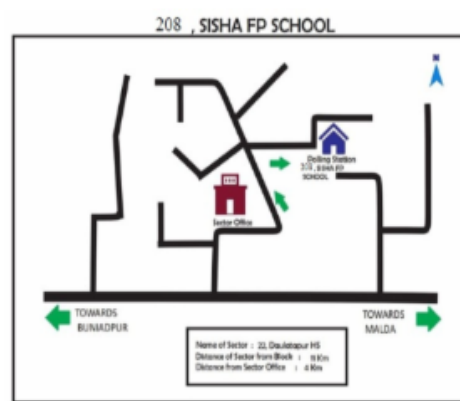

Key MAP View