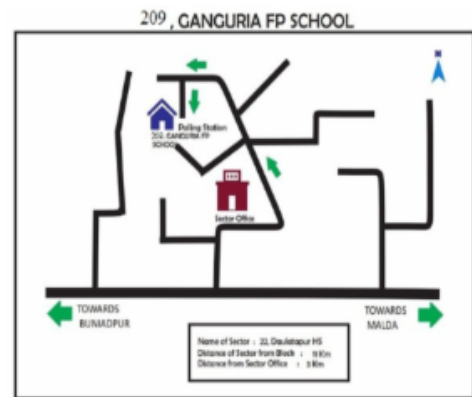

নির্বাচক নিবন্ধন আধিকারিকের স্বাক্ষর

Nazri Naksha

Google Map View

Polling Station Building Front View

Polling Station Front View

Cad View

Key MAP View

1	WB/06/035/369350	নাম : খালেদা বেগম স্বামীর নাম: মোসলেম মিয়া বাড়ির নং : n0154 বয়স : 66 লিঙ্গ : মহিলা	ফটো উপলব্ধ	2	WB/06/035/369503	নাম : জয়নুর বিবি স্বামীর নাম: নিজামুদ্দীন সরকার বাড়ির নং : n0166 বয়স : 58 লিঙ্গ : মহিলা	ফটো উপলব্ধ	3	LPZ2397644	নাম : হাপেজা বিবি স্বামীর নাম: হাসেন আলি বাড়ির নং : n0154 বয়স : 51 লিঙ্গ : মহিলা	ফটো উপলব্ধ
4	RBT1383082	নাম : তানবির চৌধুরী পিতার নাম: সাবিউর রহমান চৌধুরী বাড়ির নং : n0143 বয়স : 31 লিঙ্গ : পুরুষ	ফটো উপলব্ধ	5	RBT1169358	নাম : মোমেনুর মিয়া পিতার নাম: কারিমুদ্দীন মিয়া বাড়ির নং : n0145 বয়স : 33 লিঙ্গ : পুরুষ	ফটো উপলব্ধ	6	RBT2302107	নাম : সাদিয়া নসরত চৌধুরী স্বামীর নাম: সাবিউর রহমান চৌধুরী বাড়ির নং : নং 0143 বয়স : 23 লিঙ্গ : মহিলা	ফটো উপলব্ধ
7	WB/06/035/369620	নাম : হাজেরা বিবি স্বামীর নাম: আপসার মিয়া বাড়ির নং : n0136 বয়স : 57 লিঙ্গ : মহিলা	ফটো উপলব্ধ	8	RBT1732411	নাম : মনিরা খাতুন স্বামীর নাম: মহিবুল হোসেন বাড়ির নং : n0160 বয়স : 43 লিঙ্গ : মহিলা	ফটো উপলব্ধ	9	RBT2189462	নাম : আইরিন পারভিন খাতুন স্বামীর নাম: ইউনুস সরকার বাড়ির নং : n0138 বয়স : 49 লিঙ্গ : মহিলা	ফটো উপলব্ধ
10	RBT2119402	নাম : সাহেবাবানু স্বামীর নাম: মহম্মদ হোসেন বাড়ির নং : n0148 বয়স : 54 লিঙ্গ : মহিলা	ফটো উপলব্ধ	11	RBT2122190	নাম : সাবিউর রহমান চৌধুরী পিতার নাম: মসিউর রহমান চৌধুরী বাড়ির নং : n0143 বয়স : 65 লিঙ্গ : পুরুষ	ফটো উপলব্ধ	12	LPZ2730638	নাম : মিজানুর রহমান পিতার নাম: আশ মহম্মদ বাড়ির নং : কান্দরপুর বয়স : 38 লিঙ্গ : পুরুষ	ফটো উপলব্ধ
13	RBT1383389	নাম : সারজিনা খাতুন পিতার নাম: সিরিফাদ্দীন সরকার বাড়ির নং : n0143 বয়স : 33 লিঙ্গ : মহিলা	ফটো উপলব্ধ	14	WB/06/035/369323	নাম : হাসান আলি পিতার নাম: আমিলুদ্দীন মিয়া বাড়ির নং : n0154 বয়স : 61 লিঙ্গ : পুরুষ	ফটো উপলব্ধ	15	LPZ2794568	নাম : সাজেদা খাতুন স্বামীর নাম: হবিউর আলম বাড়ির নং : n0160 বয়স : 37 লিঙ্গ : মহিলা	ফটো উপলব্ধ
16	LPZ1704394	নাম : রুকসানা বেগম স্বামীর নাম: শীষ মহাম্মদ বাড়ির নং : n0136 বয়স : 51 লিঙ্গ : মহিলা	ফটো উপলব্ধ	17	RBT1981117	নাম : রোহিত সরকার পিতার নাম: সিস মহম্মদ বাড়ির নং : ত্রন136 বয়স : 25 লিঙ্গ : পুরুষ	ফটো উপলব্ধ	18	RBT1383066	নাম : মোস্তাফিজুর হোসেন পিতার নাম: মোহাম্মদ হোসেন বাড়ির নং : n0148 বয়স : 31 লিঙ্গ : পুরুষ	ফটো উপলব্ধ
19	RBT1064757	নাম : ফিরোজ সরকার পিতার নাম: ইসাহক সরকার বাড়ির নং : এন0058 বয়স : 35 লিঙ্গ : পুরুষ	ফটো উপলব্ধ	20	RBT1502202	নাম : আরজান খাতুন স্বামীর নাম: মোমেনুর মিয়া বাড়ির নং : n0145 বয়স : 30 লিঙ্গ : মহিলা	ফটো উপলব্ধ	21	RBT1502087	নাম : খাদেমুল মিয়া পিতার নাম: হাসেন আলি বাড়ির নং : n0154 বয়স : 34 লিঙ্গ : পুরুষ	ফটো উপলব্ধ
22	RBT0841981	নাম : মহিবুল হোসেন পিতার নাম: সিরাজুদ্দীন মিয়া বাড়ির নং : n0160 বয়স : 36 লিঙ্গ : পুরুষ	ফটো উপলব্ধ	23	RBT1169366	নাম : আফজাল মিয়া পিতার নাম: কারিমুদ্দীন মিয়া বাড়ির নং : n0145 বয়স : 33 লিঙ্গ : পুরুষ	ফটো উপলব্ধ	24	RBT2516391	নাম : মোহাম্মদ হোসেন পিতার নাম: সফি মিয়া বাড়ির নং : n0148 বয়স : 60 লিঙ্গ : পুরুষ	ফটো উপলব্ধ
25	RBT2128874	নাম : ফরিদা খাতুন অন্যান্য: ইউসুফ মিয়া বাড়ির নং : n0143 বয়স : 51 লিঙ্গ : মহিলা	ফটো উপলব্ধ	26	RBT1502061	নাম : লিপিকা খাতুন স্বামীর নাম: খাদেমুল মিয়া বাড়ির নং : n0145 বয়স : 33 লিঙ্গ : মহিলা	ফটো উপলব্ধ	27	RBT0841973	নাম : হবিউর আলম পিতার নাম: সিরাজুদ্দীন মিয়া বাড়ির নং : n0160 বয়স : 37 লিঙ্গ : পুরুষ	ফটো উপলব্ধ
28	RBT2125672	নাম : শীষ মহাম্মদ পিতার নাম: নফিজুদ্দীন সরকার বাড়ির নং : n0136 বয়স : 47 লিঙ্গ : পুরুষ	ফটো উপলব্ধ	29	RBT1387505	নাম : মামুনি মুরমু স্বামীর নাম: লুকাস মাউ বাড়ির নং : 0374 বয়স : 33 লিঙ্গ : মহিলা	ফটো উপলব্ধ	30	LPZ2397586	নাম : আফ্রোজা খাতুন স্বামীর নাম: ইসাহক সরকার বাড়ির নং : n0145 বয়স : 59 লিঙ্গ : মহিলা	ফটো উপলব্ধ