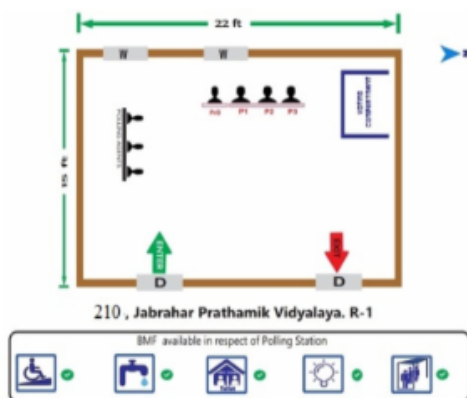

নির্বাচক নিবন্ধন আধিকারিকের স্বাক্ষর

Nazri Naksha

Google Map View

Polling Station Building Front View

Polling Station Front View

Cad View

Key MAP View

1 নাম : সুরধনী সুরেন স্বামীর নাম: সঞ্জীত হেমরাম বাড়ির নং : জব্রাহার বয়স : 32 লিঙ্গ : মহিলা	RJJ1080274 ফটো উপলব্ধ	2 নাম : রোকিয়া খাতুন স্বামীর নাম: খোস মহম্মাদ বাড়ির নং : n0001 বয়স : 62 লিঙ্গ : মহিলা	RBT2361087 ফটো উপলব্ধ	3 নাম : খোষ মহনাদ পিতার নাম: পালানু মহাম্মাদ বাড়ির নং : n0001 বয়স : 69 লিঙ্গ : পুরুষ	RBT2192771 ফটো উপলব্ধ
4 নাম : মসিউর রহমান পিতার নাম: কাবিলুদ্দিন মিঞা বাড়ির নং : n0012 বয়স : 37 লিঙ্গ : পুরুষ	RBT1065226 ফটো উপলব্ধ	5 নাম : জোনা বিক্রি পিতার নাম: সালিমুদ্দিন মিঞা বাড়ির নং : n0008 বয়স : 37 লিঙ্গ : মহিলা	RBT1732924 ফটো উপলব্ধ	6 নাম : গোলাম মর্তুজা পিতার নাম: মকবুল হুসেন বাড়ির নং : n0008 বয়স : 35 লিঙ্গ : পুরুষ	RBT1502665 ফটো উপলব্ধ
7 নাম : আসমাউল হুসনা স্বামীর নাম: আসিফ ইসলাম বাড়ির নং : এন0193 বয়স : 31 লিঙ্গ : মহিলা	RBT1384015 ফটো উপলব্ধ	8 নাম : রোসিদা বিবি স্বামীর নাম: ইউনুস সরকার বাড়ির নং : n0008 বয়স : 34 লিঙ্গ : মহিলা	RBT1169788 ফটো উপলব্ধ	9 নাম : লাভলি খাতুন পিতার নাম: লুৎফর রহমান বাড়ির নং : n0008 বয়স : 29 লিঙ্গ : মহিলা	RBT1732916 ফটো উপলব্ধ
10 নাম : মোহাম্মদ আল সাবের পিতার নাম: খোষ মহম্মাদ বাড়ির নং : n0001 বয়স : 41 লিঙ্গ : পুরুষ	LPZ2254118 ফটো উপলব্ধ	11 নাম : মাসুদা বিবি স্বামীর নাম: কাবিলুদ্দিন মিঞা বাড়ির নং : n0012 বয়স : 55 লিঙ্গ : মহিলা	WB/06/035/372027 ফটো উপলব্ধ	12 নাম : লুৎফর সরকার পিতার নাম: সামসুদ্দিন সরকার বাড়ির নং : n0008 বয়স : 60 লিঙ্গ : পুরুষ	WB/06/035/372452 ফটো উপলব্ধ
13 নাম : জামাল সরকার পিতার নাম: সামসুদ্দিন সরকার বাড়ির নং : n0008 বয়স : 50 লিঙ্গ : পুরুষ	RBT2117927 ফটো উপলব্ধ	14 নাম : হোসেন দৌলত পিতার নাম: সামসুদ্দিন মিঞা বাড়ির নং : n0018 বয়স : 51 লিঙ্গ : পুরুষ	WB/06/035/372165 ফটো উপলব্ধ	15 নাম : মর্তুজা বিবি স্বামীর নাম: দৌলত হোসেন বাড়ির নং : n0018 বয়স : 40 লিঙ্গ : মহিলা	RBT1384049 ফটো উপলব্ধ
16 নাম : রাজ্জাক হোসেন পিতার নাম: সামসুদ্দিন মিঞা বাড়ির নং : n0018 বয়স : 32 লিঙ্গ : পুরুষ	RBT1384031 ফটো উপলব্ধ	17 নাম : আমেনা বিবি স্বামীর নাম: জামাল সরকার বাড়ির নং : n0008 বয়স : 37 লিঙ্গ : মহিলা	RBT0937938 ফটো উপলব্ধ	18 নাম : ইউনুস সরকার পিতার নাম: সামসুদ্দিন সরকার বাড়ির নং : n0008 বয়স : 43 লিঙ্গ : পুরুষ	LPZ2794774 ফটো উপলব্ধ
19 নাম : রাবেয়া বিবি স্বামীর নাম: সামসুদ্দিন মিঞা বাড়ির নং : n0018 বয়স : 59 লিঙ্গ : মহিলা	RBT2116770 ফটো উপলব্ধ	20 নাম : রুবেল রানা পিতার নাম: সামসুদ্দিন মিঞা বাড়ির নং : এন0018 বয়স : 22 লিঙ্গ : পুরুষ	RBT2524874 ফটো উপলব্ধ	21 নাম : সাহেবানু বিবি স্বামীর নাম: আফজল হোসেন বাড়ির নং : n0019 বয়স : 53 লিঙ্গ : মহিলা	WB/06/035/372049 ফটো উপলব্ধ
22 নাম : সালেয়া বিবি স্বামীর নাম: সামসুদ্দিন সরকার বাড়ির নং : n0008 বয়স : 74 লিঙ্গ : মহিলা	RBT2116242 ফটো উপলব্ধ	23 নাম : সুলতানারা বেগম স্বামীর নাম: লুৎফর সরকার বাড়ির নং : n0008 বয়স : 53 লিঙ্গ : মহিলা	WB/06/035/372447 ফটো উপলব্ধ	24 নাম : সাগর রহমান পিতার নাম: লুৎফর রহমান বাড়ির নং : n0008 বয়স : 28 লিঙ্গ : পুরুষ	RBT1732908 ফটো উপলব্ধ
25 নাম : মতিউর রহমান পিতার নাম: কাবিলুদ্দিন মিঞা বাড়ির নং : n0012 বয়স : 35 লিঙ্গ : পুরুষ	RBT1065234 ফটো উপলব্ধ	26 নাম : রেবেকা পারভিন স্বামীর নাম: মসিউর রহমান বাড়ির নং : n0012 বয়স : 37 লিঙ্গ : মহিলা	RBT1265743 ফটো উপলব্ধ	27 নাম : রুস্তম আলি পিতার নাম: মজেদুর রহমান বাড়ির নং : নং003 বয়স : 28 লিঙ্গ : পুরুষ	RBT1979681 ফটো উপলব্ধ
28 নাম : আজাহার ইসলাম পিতার নাম: ভসলিম আলি বাড়ির নং : 27 বয়স : 27 লিঙ্গ : পুরুষ	RBT1810449 ফটো উপলব্ধ	29 নাম : নুরুল ইসলাম পিতার নাম: কালাম আজাদ বাড়ির নং : n0020 বয়স : 49 লিঙ্গ : পুরুষ	RBT2127561 ফটো উপলব্ধ	30 নাম : রফিকুল ইসলাম পিতার নাম: নজিবুল রহমান বাড়ির নং : n0016 বয়স : 27 লিঙ্গ : পুরুষ	RBT1865559 ফটো উপলব্ধ