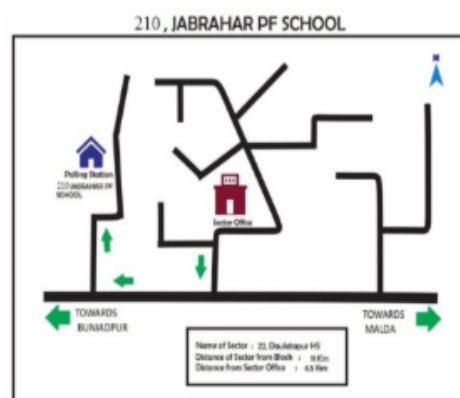

নির্বাচক নিবন্ধন আধিকারিকের স্বাক্ষর

Nazri Naksha

Google Map View

Polling Station Building Front View

Polling Station Front View

Cad View

Key MAP View

1 নাম : সুরধনী সুরেন স্বামীর নাম: সঞ্জীত হেমরাম বাড়ির নং : জব্রাহার বয়স : 32 লিঙ্গ : মহিলা	RJJ1080274 ফটো উপলব্ধ	2 নাম : রোকিয়া খাতুন স্বামীর নাম: খোস মহম্মাদ বাড়ির নং : n0001 বয়স : 62 লিঙ্গ : মহিলা	RBT2361087 ফটো উপলব্ধ	3 নাম : খোষ মহনাদ পিতার নাম: পালানু মহাম্মাদ বাড়ির নং : n0001 বয়স : 69 লিঙ্গ : পুরুষ	RBT2192771 ফটো উপলব্ধ
4 নাম : মসিউর রহমান পিতার নাম: কাবিলুদ্দিন মিঞা বাড়ির নং : n0012 বয়স : 37 লিঙ্গ : পুরুষ	RBT1065226 ফটো উপলব্ধ	5 নাম : জোনা বিক্রি পিতার নাম: সালিমুদ্দিন মিঞা বাড়ির নং : n0008 বয়স : 37 লিঙ্গ : মহিলা	RBT1732924 ফটো উপলব্ধ	6 নাম : গোলাম মর্তুজা পিতার নাম: মকবুল হুসেন বাড়ির নং : n0008 বয়স : 35 লিঙ্গ : পুরুষ	RBT1502665 ফটো উপলব্ধ
7 নাম : আসমাউল হুসনা স্বামীর নাম: আসিফ ইসলাম বাড়ির নং : এন0193 বয়স : 31 লিঙ্গ : মহিলা	RBT1384015 ফটো উপলব্ধ	8 নাম : রোসিদা বিবি স্বামীর নাম: ইউনুস সরকার বাড়ির নং : n0008 বয়স : 34 লিঙ্গ : মহিলা	RBT1169788 ফটো উপলব্ধ	9 নাম : লাভলি খাতুন পিতার নাম: লুৎফর রহমান বাড়ির নং : n0008 বয়স : 29 লিঙ্গ : মহিলা	RBT1732916 ফটো উপলব্ধ
10 নাম : মোহাম্মদ আল সাবের পিতার নাম: খোষ মহম্মাদ বাড়ির নং : n0001 বয়স : 41 লিঙ্গ : পুরুষ	LPZ2254118 ফটো উপলব্ধ	11 নাম : মাসুদা বিবি স্বামীর নাম: কাবিলুদ্দিন মিঞা বাড়ির নং : n0012 বয়স : 55 লিঙ্গ : মহিলা	WB/06/035/372027 ফটো উপলব্ধ	12 নাম : লুৎফর সরকার পিতার নাম: সামসুদ্দিন সরকার বাড়ির নং : n0008 বয়স : 60 লিঙ্গ : পুরুষ	WB/06/035/372452 ফটো উপলব্ধ
13 নাম : জামাল সরকার পিতার নাম: সামসুদ্দিন সরকার বাড়ির নং : n0008 বয়স : 50 লিঙ্গ : পুরুষ	RBT2117927 ফটো উপলব্ধ	14 নাম : হোসেন দৌলত পিতার নাম: সামসুদ্দিন মিঞা বাড়ির নং : n0018 বয়স : 51 লিঙ্গ : পুরুষ	WB/06/035/372165 ফটো উপলব্ধ	15 নাম : মর্তুজা বিবি স্বামীর নাম: দৌলত হোসেন বাড়ির নং : n0018 বয়স : 40 লিঙ্গ : মহিলা	RBT1384049 ফটো উপলব্ধ
16 নাম : রাজ্জাক হোসেন পিতার নাম: সামসুদ্দিন মিঞা বাড়ির নং : n0018 বয়স : 32 লিঙ্গ : পুরুষ	RBT1384031 ফটো উপলব্ধ	17 নাম : আমেনা বিবি স্বামীর নাম: জামাল সরকার বাড়ির নং : n0008 বয়স : 37 লিঙ্গ : মহিলা	RBT0937938 ফটো উপলব্ধ	18 নাম : ইউনুস সরকার পিতার নাম: সামসুদ্দিন সরকার বাড়ির নং : n0008 বয়স : 43 লিঙ্গ : পুরুষ	LPZ2794774 ফটো উপলব্ধ
19 নাম : রাবেয়া বিবি স্বামীর নাম: সামসুদ্দিন মিঞা বাড়ির নং : n0018 বয়স : 59 লিঙ্গ : মহিলা	RBT2116770 ফটো উপলব্ধ	20 নাম : রুবেল রানা পিতার নাম: সামসুদ্দিন মিঞা বাড়ির নং : এন0018 বয়স : 22 লিঙ্গ : পুরুষ	RBT2524874 ফটো উপলব্ধ	21 নাম : সাহেবানু বিবি স্বামীর নাম: আফজল হোসেন বাড়ির নং : n0019 বয়স : 53 লিঙ্গ : মহিলা	WB/06/035/372049 ফটো উপলব্ধ
22 নাম : সালেয়া বিবি স্বামীর নাম: সামসুদ্দিন সরকার বাড়ির নং : n0008 বয়স : 74 লিঙ্গ : মহিলা	RBT2116242 ফটো উপলব্ধ	23 নাম : সুলতানারা বেগম স্বামীর নাম: লুৎফর সরকার বাড়ির নং : n0008 বয়স : 53 লিঙ্গ : মহিলা	WB/06/035/372447 ফটো উপলব্ধ	24 নাম : সাগর রহমান পিতার নাম: লুৎফর রহমান বাড়ির নং : n0008 বয়স : 28 লিঙ্গ : পুরুষ	RBT1732908 ফটো উপলব্ধ
25 নাম : মতিউর রহমান পিতার নাম: কাবিলুদ্দিন মিঞা বাড়ির নং : n0012 বয়স : 35 লিঙ্গ : পুরুষ	RBT1065234 ফটো উপলব্ধ	26 নাম : রেবেকা পারভিন স্বামীর নাম: মসিউর রহমান বাড়ির নং : n0012 বয়স : 37 লিঙ্গ : মহিলা	RBT1265743 ফটো উপলব্ধ	27 নাম : রুস্তম আলি পিতার নাম: মজেদুর রহমান বাড়ির নং : নং003 বয়স : 28 লিঙ্গ : পুরুষ	RBT1979681 ফটো উপলব্ধ
28 নাম : আজাহার ইসলাম পিতার নাম: ভসলিম আলি বাড়ির নং : 27 বয়স : 27 লিঙ্গ : পুরুষ	RBT1810449 ফটো উপলব্ধ	29 নাম : নুরুল ইসলাম পিতার নাম: কালাম আজাদ বাড়ির নং : n0020 বয়স : 49 লিঙ্গ : পুরুষ	RBT2127561 ফটো উপলব্ধ	30 নাম : রফিকুল ইসলাম পিতার নাম: নজিবুল রহমান বাড়ির নং : n0016 বয়স : 27 লিঙ্গ : পুরুষ	RBT1865559 ফটো উপলব্ধ