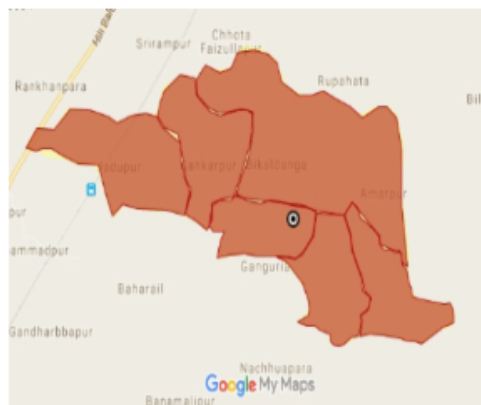

Google Map View