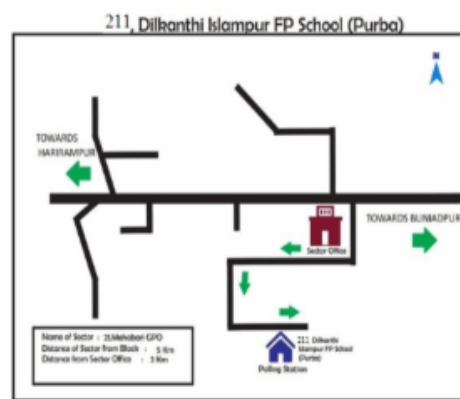

Key MAP View