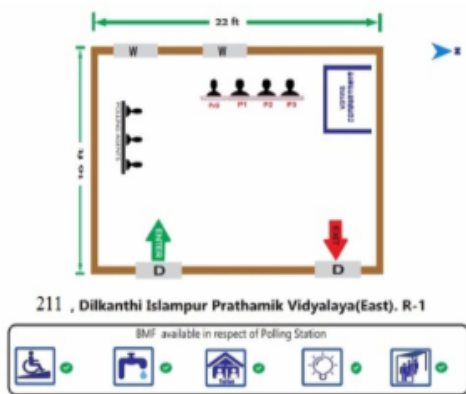

নির্বাচক নিবন্ধন আধিকারিকের স্বাক্ষর

Nazri Naksha

Google Map View

Polling Station Building Front View

Polling Station Front View

Cad View

Key MAP View

1 নাম : সুদীপ্তা সিংহ পিতার নাম: চেতন্য সিংহ বাড়ির নং : এন0000 বয়স : 25 লিঙ্গ : মহিলা	RBT1942127 ফটো উপলব্ধ	2 নাম : কালিপদ মন্ডল পিতার নাম: রাজেন মন্ডল বাড়ির নং : n0120 বয়স : 40 লিঙ্গ : পুরুষ	LPZ2795797 ফটো উপলব্ধ	3 নাম : সাবিত্রী সরকার কবিরাজ স্বামীর নাম: তাপস কবিরাজ বাড়ির নং : এন0095 বয়স : 41 লিঙ্গ : মহিলা	RBT1810753 ফটো উপলব্ধ
4 নাম : কল্যাণ কবিরাজ পিতার নাম: সুনীল কবিরাজ বাড়ির নং : n0095 বয়স : 41 লিঙ্গ : পুরুষ	LPZ1702646 ফটো উপলব্ধ	5 নাম : সুনীলচন্দ্র কবিরাজ পিতার নাম: রতিন্দ্র কবিরাজ বাড়ির নং : n0095 বয়স : 72 লিঙ্গ : পুরুষ	LPZ2402246 ফটো উপলব্ধ	6 নাম : সাধনা রায় পিতার নাম: সন্তোষ রায় বাড়ির নং : নং 0095 বয়স : 21 লিঙ্গ : মহিলা	RBT2425288 ফটো উপলব্ধ
7 নাম : মিষ্টরানী কবিরাজ স্বামীর নাম: সুনীল কবিরাজ বাড়ির নং : এন ০০৯৫ বয়স : 65 লিঙ্গ : মহিলা	LPZ2402253 ফটো উপলব্ধ	8 নাম : তাপস কবিরাজ পিতার নাম: সুনীল কবিরাজ বাড়ির নং : এন00৯৫ বয়স : 37 লিঙ্গ : পুরুষ	LPZ2732394 ফটো উপলব্ধ	9 নাম : সন্তোষ বিশ্বাস পিতার নাম: মেঘলাল বিশ্বাস বাড়ির নং : n0095 বয়স : 65 লিঙ্গ : পুরুষ	RBT2456788 ফটো উপলব্ধ
10 নাম : মালা ঘোষ(সিংহ) স্বামীর নাম: পরিমল সিংহ বাড়ির নং : n0135 বয়স : 38 লিঙ্গ : মহিলা	WZY0455113 ফটো উপলব্ধ	11 নাম : তুষার কান্তি মন্ডল পিতার নাম: বিজয় কুমার মন্ডল বাড়ির নং : n0125 বয়স : 33 লিঙ্গ : পুরুষ	RBT1385186 ফটো উপলব্ধ	12 নাম : দীপা চক্রবর্তী স্বামীর নাম: রনজিৎ চক্রবর্তী বাড়ির নং : n0125 বয়স : 36 লিঙ্গ : মহিলা	RBT1177781 ফটো উপলব্ধ
13 নাম : পরিতোষ চক্রবর্তী পিতার নাম: মুকুন্দ চক্রবর্তী বাড়ির নং : n0048 বয়স : 77 লিঙ্গ : পুরুষ	WB/06/035/384280 ফটো উপলব্ধ	14 নাম : সন্ধ্যা চক্রবর্তী স্বামীর নাম: শচীন্দ্র চক্রবর্তী বাড়ির নং : n0039 বয়স : 76 লিঙ্গ : মহিলা	WB/06/035/384428 ফটো উপলব্ধ	15 নাম : রিংকী সরকার শিকদার স্বামীর নাম: বিকাশ শিকদার বাড়ির নং : n0048 বয়স : 33 লিঙ্গ : মহিলা	RBT1941343 ফটো উপলব্ধ
16 নাম : রনজিত চক্রবর্তী পিতার নাম: সচীন চক্রবর্তী বাড়ির নং : n0039 বয়স : 47 লিঙ্গ : পুরুষ	LPZ1701473 ফটো উপলব্ধ	17 নাম : শিলা চক্রবর্তী স্বামীর নাম: সঞ্জিৎ চক্রবর্তী বাড়ির নং : n0039 বয়স : 40 লিঙ্গ : মহিলা	RBT1401306 ফটো উপলব্ধ	18 নাম : বীনা চক্রবর্তী স্বামীর নাম: পরিতোষ চক্রবর্তী বাড়ির নং : n0048 বয়স : 66 লিঙ্গ : মহিলা	WB/06/035/384332 ফটো উপলব্ধ
19 নাম : নির্মল চক্রবর্তী পিতার নাম: পরিতোষ চক্রবর্তী বাড়ির নং : n0048 বয়স : 35 লিঙ্গ : পুরুষ	RBT1066190 ফটো উপলব্ধ	20 নাম : সমীর চক্রবর্তী পিতার নাম: মনোহর চক্রবর্তী বাড়ির নং : এন008৭ বয়স : 21 লিঙ্গ : পুরুষ	RBT2473809 ফটো উপলব্ধ	21 নাম : ধ্রুব চক্রবর্তী পিতার নাম: পরিতোষ চক্রবর্তী বাড়ির নং : n0048 বয়স : 36 লিঙ্গ : পুরুষ	RBT0857946 ফটো উপলব্ধ
22 নাম : অঞ্জিত তরফদার পিতার নাম: দুলাল তরফদার বাড়ির নং : n0140 বয়স : 36 লিঙ্গ : পুরুষ	RBT0767525 ফটো উপলব্ধ	23 নাম : দুলাল তরফদার পিতার নাম: প্রফুল্ল তরফদার বাড়ির নং : n0138 বয়স : 60 লিঙ্গ : পুরুষ	RBT2123859 ফটো উপলব্ধ	24 নাম : বিশাখা তরফদার স্বামীর নাম: দুলাল তরফদার বাড়ির নং : n0139 বয়স : 54 লিঙ্গ : মহিলা	RBT2124030 ফটো উপলব্ধ
25 নাম : মৌসুমী দাস শিল স্বামীর নাম: সুনীল শিল বাড়ির নং : নং0055 বয়স : 23 লিঙ্গ : মহিলা	RBT2311470 ফটো উপলব্ধ	26 নাম : বীণা প্রামাণিক স্বামীর নাম: মনোরঞ্জন প্রামাণিক বাড়ির নং : n0114 বয়স : 66 লিঙ্গ : মহিলা	RBT2137305 ফটো উপলব্ধ	27 নাম : নরোত্তম মন্ডল পিতার নাম: পাষান মন্ডল বাড়ির নং : n0114 বয়স : 31 লিঙ্গ : পুরুষ	RBT1385285 ফটো উপলব্ধ
28 নাম : অচীন প্রামাণিক পিতার নাম: লুট প্রামাণিক বাড়ির নং : n0114 বয়স : 50 লিঙ্গ : পুরুষ	RBT2544906 ফটো উপলব্ধ	29 নাম : আকাশ প্রামাণিক পিতার নাম: অচীন প্রামাণিক বাড়ির নং : এন0114 বয়স : 25 লিঙ্গ : পুরুষ	RBT1940352 ফটো উপলব্ধ	30 নাম : মনোরঞ্জন প্রামাণিক পিতার নাম: লুট প্রামাণিক বাড়ির নং : n0114 বয়স : 71 লিঙ্গ : পুরুষ	WB/06/035/384339 ফটো উপলব্ধ