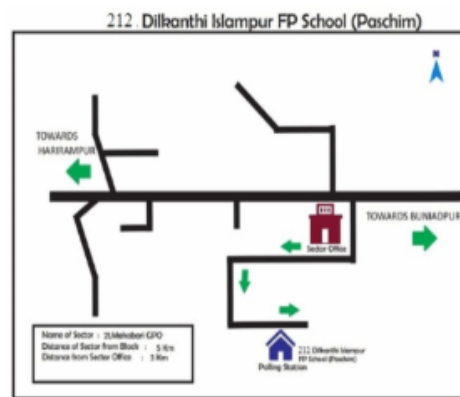

Key MAP View