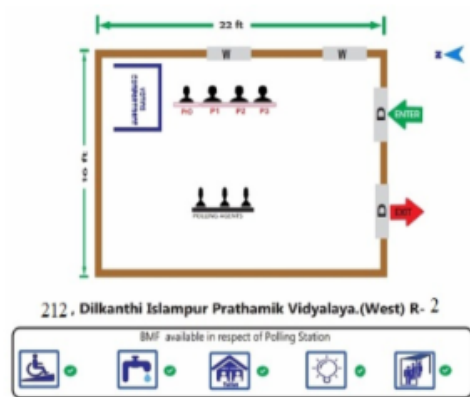

নির্বাচক নিবন্ধন আধিকারিকের স্বাক্ষর

Nazri Naksha

Google Map View

Polling Station Building Front View

Polling Station Front View

Cad View

Key MAP View

1 নাম : বর্নালী বিশাস(সুরকার) স্বামীর নাম: উত্তম শিশ্রীয়া বাড়ির নং : বয়স : 33 লিঙ্গ : মহিলা	RBT1503978 ফটো উপলব্ধ	2 নাম : পারুল মন্ডল রায় স্বামীর নাম: লিটন রায় বাড়ির নং : n0185 বয়স : 31 লিঙ্গ : মহিলা	RBT1504026 ফটো উপলব্ধ	3 নাম : বলরাম কির্তনীয়া পিতার নাম: শ্রীনাথ কির্তনীয়া বাড়ির নং : n0024 বয়স : 67 লিঙ্গ : পুরুষ	WB/06/035/381270 ফটো উপলব্ধ
4 নাম : রেখা কির্তনীয়া স্বামীর নাম: বলরাম কির্তনীয়া বাড়ির নং : n0024 বয়স : 58 লিঙ্গ : মহিলা	LPZ2401669 ফটো উপলব্ধ	5 নাম : অখিল মন্ডল পিতার নাম: রমেশচন্দ্র মন্ডল বাড়ির নং : n0024 বয়স : 45 লিঙ্গ : পুরুষ	WB/06/035/381235 ফটো উপলব্ধ	6 নাম : কম্পনা মন্ডল স্বামীর নাম: অখিল মন্ডল বাড়ির নং : n0024 বয়স : 45 লিঙ্গ : মহিলা	LPZ2401677 ফটো উপলব্ধ
7 নাম : বিপ্লব কির্তনীয়া পিতার নাম: বলরাম কির্তনীয়া বাড়ির নং : n0024 বয়স : 38 লিঙ্গ : পুরুষ	LPZ2723179 ফটো উপলব্ধ	8 নাম : মদন ঘোষ পিতার নাম: পরেশ চন্দ্র ঘোষ বাড়ির নং : n0073 বয়স : 39 লিঙ্গ : পুরুষ	LPZ2579134 ফটো উপলব্ধ	9 নাম : রেনুকা সিংহ স্বামীর নাম: কৃষ্ণচরণ সিংহ বাড়ির নং : n0050 বয়স : 77 লিঙ্গ : মহিলা	WB/06/035/381314 ফটো উপলব্ধ
10 নাম : অনিল চন্দ্র সিং পিতার নাম: কৃষ্ণ চরণ সিং বাড়ির নং : n0050 বয়স : 41 লিঙ্গ : পুরুষ	LPZ2579274 ফটো উপলব্ধ	11 নাম : কৃষ্ণ চরণ সিংহ পিতার নাম: হেমন্ত সিংহ বাড়ির নং : n0050 বয়স : 85 লিঙ্গ : পুরুষ	RBT2111623 ফটো উপলব্ধ	12 নাম : অখিল সিংহ পিতার নাম: কৃষ্ণ চরণ সিংহ বাড়ির নং : n0050 বয়স : 38 লিঙ্গ : পুরুষ	LPZ2795524 ফটো উপলব্ধ
13 নাম : সীমা সিকদার সিংহা স্বামীর নাম: নিখিল কুমার সিংহ বাড়ির নং : n0050 বয়স : 26 লিঙ্গ : মহিলা	RBT2203909 ফটো উপলব্ধ	14 নাম : অনিতা সরকার(সিংহ) স্বামীর নাম: অনিল সিংহ বাড়ির নং : n0050 বয়স : 32 লিঙ্গ : মহিলা	RBT1503911 ফটো উপলব্ধ	15 নাম : নিখিল কুমার সিংহ পিতার নাম: কৃষ্ণ চন্দ্র সিংহ বাড়ির নং : n0050 বয়স : 36 লিঙ্গ : পুরুষ	LPZ2795540 ফটো উপলব্ধ
16 নাম : জয়ন্তী সিংহ স্বামীর নাম: সুনীল কুমার সিংহ বাড়ির নং : না 000 বয়স : 44 লিঙ্গ : মহিলা	LPZ2113330 ফটো উপলব্ধ	17 নাম : বিগা মন্ডল পিতার নাম: ব্রজেন মন্ডল বাড়ির নং : নং 0240 বয়স : 25 লিঙ্গ : মহিলা	RBT2309268 ফটো উপলব্ধ	18 নাম : সীমা তরফদার অন্যান্য: সুকান্ত তরফদার বাড়ির নং : নং 0240 বয়স : 30 লিঙ্গ : মহিলা	RBT2310829 ফটো উপলব্ধ
19 নাম : ভাবনা তরফদার রায় স্বামীর নাম: জগদীশ রায় বাড়ির নং : 002 বয়স : 28 লিঙ্গ : মহিলা	RBT1810829 ফটো উপলব্ধ	20 নাম : ঠাকুর দাস মন্ডল পিতার নাম: পরান মন্ডল বাড়ির নং : n0178 বয়স : 30 লিঙ্গ : পুরুষ	RBT1503960 ফটো উপলব্ধ	21 নাম : লিপি ঠাকুর স্বামীর নাম: মিঠুন প্রামাণিক বাড়ির নং : নং 0095 বয়স : 28 লিঙ্গ : মহিলা	YTU1634310 ফটো উপলব্ধ
22 নাম : পান্ডব প্রামাণিক পিতার নাম: জগন্নাথ প্রামাণিক বাড়ির নং : এন0095 বয়স : 26 লিঙ্গ : পুরুষ	RBT1897164 ফটো উপলব্ধ	23 নাম : জগন্নাথ প্রামাণিক পিতার নাম: বিভূতি প্রামাণিক বাড়ির নং : n0095 বয়স : 73 লিঙ্গ : পুরুষ	RBT2112019 ফটো উপলব্ধ	24 নাম : সবিতা প্রামাণিক স্বামীর নাম: মানিক প্রামাণিক বাড়ির নং : n0095 বয়স : 39 লিঙ্গ : মহিলা	RBT1065804 ফটো উপলব্ধ
25 নাম : অভয় প্রামাণিক পিতার নাম: মানিক প্রামাণিক বাড়ির নং : নং 0095 বয়স : 21 লিঙ্গ : পুরুষ	RBT2450419 ফটো উপলব্ধ	26 নাম : প্রসেনজিৎ প্রামাণিক স্বামীর নাম: জগন্নাথ প্রামাণিক বাড়ির নং : n0095 বয়স : 35 লিঙ্গ : মহিলা	RBT1265990 ফটো উপলব্ধ	27 নাম : শ্যামলচরণ প্রামাণিক পিতার নাম: জগন্নাথ প্রামাণিক বাড়ির নং : n0095 বয়স : 36 লিঙ্গ : পুরুষ	RBT1265966 ফটো উপলব্ধ
28 নাম : মিঠুন প্রামাণিক পিতার নাম: জগন্নাথ প্রামাণিক বাড়ির নং : n0095 বয়স : 37 লিঙ্গ : পুরুষ	LPZ2795532 ফটো উপলব্ধ	29 নাম : মানিক প্রামাণিক পিতার নাম: জগন্নাথ প্রামাণিক বাড়ির নং : n0095 বয়স : 61 লিঙ্গ : পুরুষ	RBT2203982 ফটো উপলব্ধ	30 নাম : বিটু প্রামাণিক পিতার নাম: বুদ্ধ প্রামাণিক বাড়ির নং : নং075 বয়স : 21 লিঙ্গ : পুরুষ	RBT2478758 ফটো উপলব্ধ