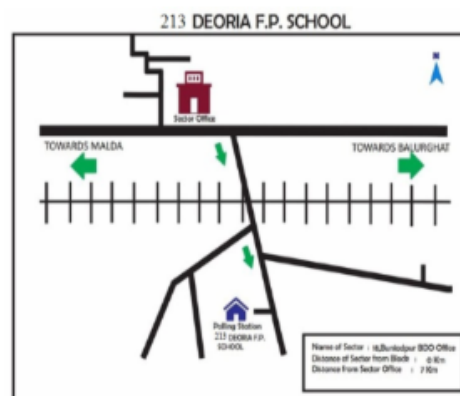

Key MAP View