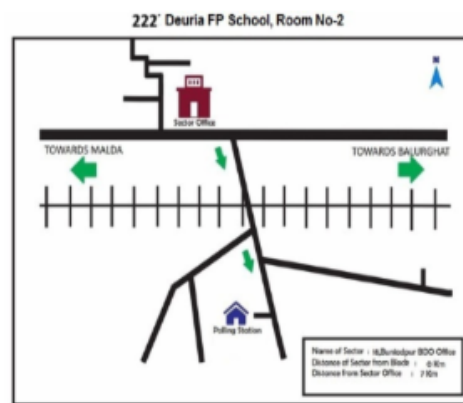

Key MAP View