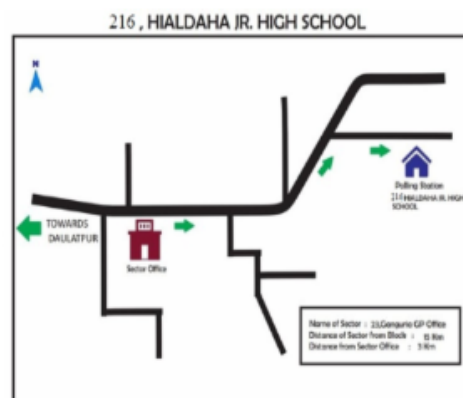

Key MAP View