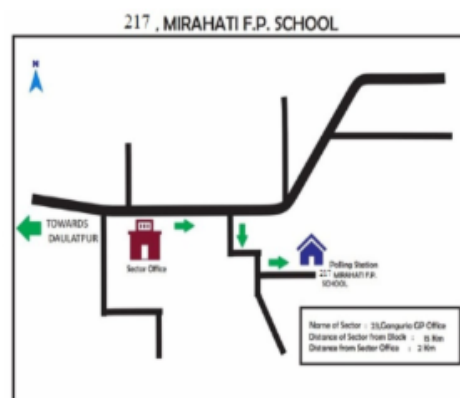

Key MAP View