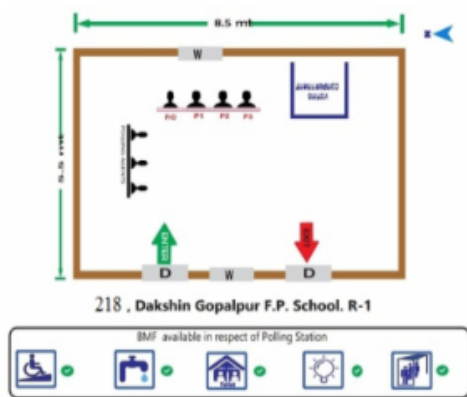

নির্বাচক নিবন্ধন আধিকারিকের স্বাক্ষর

Nazri Naksha

Google Map View

Polling Station Building Front View

Polling Station Front View

Cad View

Key MAP View

1 নাম : নির্মালা হাঁসদা পিতার নাম: জুনিশ হাঁসদা বাড়ির নং : নং 0000 বয়স : 23 লিঙ্গ : মহিলা	RBT2324697 ফটো উপলব্ধ	2 নাম : জুনেশ হাঁসদা পিতার নাম: দাসু হাঁসদা বাড়ির নং : এন0195 বয়স : 56 লিঙ্গ : পুরুষ	KNZ2465110 ফটো উপলব্ধ	3 নাম : নন্দিতা অধিকারী রায় স্বামীর নাম: বাচ্চু রায় বাড়ির নং : n0017 বয়স : 50 লিঙ্গ : মহিলা	LPZ2579704 ফটো উপলব্ধ
4 নাম : বিজয় উপাধ্যায় পিতার নাম: বিমল উপাধ্যায় বাড়ির নং : নং 0000 বয়স : 37 লিঙ্গ : পুরুষ	RBT2346237 ফটো উপলব্ধ	5 নাম : অষ্ট কর্মকার মায়ের নাম: ভারতী কর্মকার বাড়ির নং : n0129 বয়স : 24 লিঙ্গ : পুরুষ	RBT2209104 ফটো উপলব্ধ	6 নাম : ভারতী কর্মকার স্বামীর নাম: মঙ্গল কর্মকার বাড়ির নং : n0129 বয়স : 44 লিঙ্গ : মহিলা	RBT1068451 ফটো উপলব্ধ
7 নাম : চেনা কিস্কু পিতার নাম: কারান কিস্কু বাড়ির নং : n0211 বয়স : 63 লিঙ্গ : পুরুষ	WB/06/035/387587 ফটো উপলব্ধ	8 নাম : মনু কিস্কু পিতার নাম: চেনা কিস্কু বাড়ির নং : n0213 বয়স : 48 লিঙ্গ : পুরুষ	LPZ1702802 ফটো উপলব্ধ	9 নাম : লিপিকা রায় পিতার নাম: সুপেন চন্দ্র রায় বাড়ির নং : নং000 বয়স : 28 লিঙ্গ : মহিলা	RDT1744192 ফটো উপলব্ধ
10 নাম : সীলা কিস্কু পিতার নাম: মনু কিস্কু বাড়ির নং : নং000 বয়স : 23 লিঙ্গ : মহিলা	RBT2496842 ফটো উপলব্ধ	11 নাম : রবিন্দ্র কিস্কু পিতার নাম: গেমস কিস্কু বাড়ির নং : n0047 বয়স : 24 লিঙ্গ : পুরুষ	RBT2208841 ফটো উপলব্ধ	12 নাম : সাবিনা কিস্কু স্বামীর নাম: জুনাইশ হেমরম বাড়ির নং : n0173 বয়স : 37 লিঙ্গ : মহিলা	RBT0879973 ফটো উপলব্ধ
13 নাম : শ্যামল কিস্কু পিতার নাম: রামকৃ কিস্কু বাড়ির নং : n0037 বয়স : 37 লিঙ্গ : পুরুষ	LPZ2795995 ফটো উপলব্ধ	14 নাম : হোপনা কিস্কু পিতার নাম: জেঠা কিস্কু বাড়ির নং : n0092 বয়স : 66 লিঙ্গ : পুরুষ	WB/06/035/387681 ফটো উপলব্ধ	15 নাম : সনতী সরেন স্বামীর নাম: বলিরাম কিস্কু বাড়ির নং : n0092 বয়স : 33 লিঙ্গ : মহিলা	RBT1507078 ফটো উপলব্ধ
16 নাম : চনকু সরেন পিতার নাম: বাইদা সরেন বাড়ির নং : n0051 বয়স : 50 লিঙ্গ : পুরুষ	WB/06/035/387868 ফটো উপলব্ধ	17 নাম : নিরলা হাসদা স্বামীর নাম: চনকু সরেন বাড়ির নং : n0051 বয়স : 44 লিঙ্গ : মহিলা	LPZ1843606 ফটো উপলব্ধ	18 নাম : সাকিলা কিস্কু পিতার নাম: টুইলা কিস্কু বাড়ির নং : n0034 বয়স : 56 লিঙ্গ : পুরুষ	WB/06/035/387718 ফটো উপলব্ধ
19 নাম : রামকৃ কিস্কু পিতার নাম: জেঠা কিস্কু বাড়ির নং : n0037 বয়স : 68 লিঙ্গ : পুরুষ	RBT2124816 ফটো উপলব্ধ	20 নাম : সুরঞ্জমনী মুরম স্বামীর নাম: হোপনা কিস্কু বাড়ির নং : n0092 বয়স : 61 লিঙ্গ : মহিলা	WB/06/035/387346 ফটো উপলব্ধ	21 নাম : বলিরাম কিস্কু পিতার নাম: হোপনা কিস্কু বাড়ির নং : 92 বয়স : 39 লিঙ্গ : পুরুষ	LPZ2404119 ফটো উপলব্ধ
22 নাম : গ্যামেশ কিস্কু পিতার নাম: রামকৃ কিস্কু বাড়ির নং : n0047 বয়স : 44 লিঙ্গ : পুরুষ	LPZ2404622 ফটো উপলব্ধ	23 নাম : শ্যামলাল কিস্কু পিতার নাম: হোপনা কিস্কু বাড়ির নং : n0092 বয়স : 35 লিঙ্গ : পুরুষ	RBT1068238 ফটো উপলব্ধ	24 নাম : পার্থ সরেন পিতার নাম: চনকু সরেন বাড়ির নং : নং 0000 বয়স : 23 লিঙ্গ : পুরুষ	RBT2325116 ফটো উপলব্ধ
25 নাম : শিউলি কিস্কু পিতার নাম: রামকৃ কিস্কু বাড়ির নং : দক্ষিণ গোপালপুর বয়স : 21 লিঙ্গ : মহিলা	RBT2480069 ফটো উপলব্ধ	26 নাম : লালজি কিস্কু পিতার নাম: ছোটকা কিস্কু বাড়ির নং : নং 0062 বয়স : 40 লিঙ্গ : পুরুষ	ANX0037747 ফটো উপলব্ধ	27 নাম : মাইনো কিস্কু স্বামীর নাম: নিমু হাসদা বাড়ির নং : n0051 বয়স : 51 লিঙ্গ : মহিলা	RBT1595321 ফটো উপলব্ধ
28 নাম : মীনা সরেন স্বামীর নাম: সাকিলা কিস্কু বাড়ির নং : n0034 বয়স : 51 লিঙ্গ : মহিলা	RBT1507060 ফটো উপলব্ধ	29 নাম : হুপনী হাসদা স্বামীর নাম: গেমস কিস্কু বাড়ির নং : n0047 বয়স : 35 লিঙ্গ : মহিলা	RBT1068444 ফটো উপলব্ধ	30 নাম : পাউলিনা কিস্কু স্বামীর নাম: ভগন মুর্মু বাড়ির নং : n0130 বয়স : 58 লিঙ্গ : মহিলা	RBT1172766 ফটো উপলব্ধ