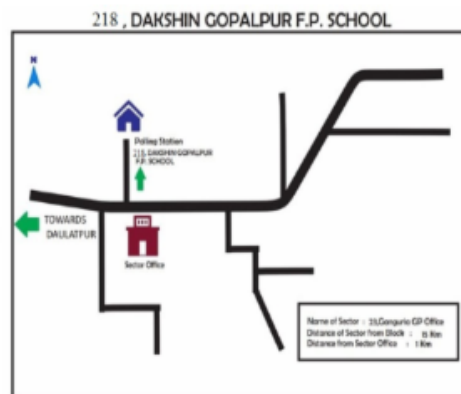

নির্বাচক নিবন্ধন আধিকারিকের স্বাক্ষর

Nazri Naksha

Google Map View

Polling Station Building Front View

Polling Station Front View

Cad View

Key MAP View

1 নাম : নির্মালা হাঁসদা পিতার নাম: জুনিশ হাঁসদা বাড়ির নং : নং 0000 বয়স : 23 লিঙ্গ : মহিলা	RBT2324697 ফটো উপলব্ধ	2 নাম : জুনেশ হাঁসদা পিতার নাম: দাসু হাঁসদা বাড়ির নং : এন0195 বয়স : 56 লিঙ্গ : পুরুষ	KNZ2465110 ফটো উপলব্ধ	3 নাম : নন্দিতা অধিকারী রায় স্বামীর নাম: বাচ্চু রায় বাড়ির নং : n0017 বয়স : 50 লিঙ্গ : মহিলা	LPZ2579704 ফটো উপলব্ধ
4 নাম : বিজয় উপাধ্যায় পিতার নাম: বিমল উপাধ্যায় বাড়ির নং : নং 0000 বয়স : 37 লিঙ্গ : পুরুষ	RBT2346237 ফটো উপলব্ধ	5 নাম : অষ্ট কর্মকার মায়ের নাম: ভারতী কর্মকার বাড়ির নং : n0129 বয়স : 24 লিঙ্গ : পুরুষ	RBT2209104 ফটো উপলব্ধ	6 নাম : ভারতী কর্মকার স্বামীর নাম: মঙ্গল কর্মকার বাড়ির নং : n0129 বয়স : 44 লিঙ্গ : মহিলা	RBT1068451 ফটো উপলব্ধ
7 নাম : চেনা কিস্কু পিতার নাম: কারান কিস্কু বাড়ির নং : n0211 বয়স : 63 লিঙ্গ : পুরুষ	WB/06/035/387587 ফটো উপলব্ধ	8 নাম : মনু কিস্কু পিতার নাম: চেনা কিস্কু বাড়ির নং : n0213 বয়স : 48 লিঙ্গ : পুরুষ	LPZ1702802 ফটো উপলব্ধ	9 নাম : লিপিকা রায় পিতার নাম: সুপেন চন্দ্র রায় বাড়ির নং : নং000 বয়স : 28 লিঙ্গ : মহিলা	RDT1744192 ফটো উপলব্ধ
10 নাম : সীলা কিস্কু পিতার নাম: মনু কিস্কু বাড়ির নং : নং000 বয়স : 23 লিঙ্গ : মহিলা	RBT2496842 ফটো উপলব্ধ	11 নাম : রবিন্দ্র কিস্কু পিতার নাম: গেমস কিস্কু বাড়ির নং : n0047 বয়স : 24 লিঙ্গ : পুরুষ	RBT2208841 ফটো উপলব্ধ	12 নাম : সাবিনা কিস্কু স্বামীর নাম: জুনাইশ হেমরম বাড়ির নং : n0173 বয়স : 37 লিঙ্গ : মহিলা	RBT0879973 ফটো উপলব্ধ
13 নাম : শ্যামল কিস্কু পিতার নাম: রামকৃ কিস্কু বাড়ির নং : n0037 বয়স : 37 লিঙ্গ : পুরুষ	LPZ2795995 ফটো উপলব্ধ	14 নাম : হোপনা কিস্কু পিতার নাম: জেঠা কিস্কু বাড়ির নং : n0092 বয়স : 66 লিঙ্গ : পুরুষ	WB/06/035/387681 ফটো উপলব্ধ	15 নাম : সনতী সরেন স্বামীর নাম: বলিরাম কিস্কু বাড়ির নং : n0092 বয়স : 33 লিঙ্গ : মহিলা	RBT1507078 ফটো উপলব্ধ
16 নাম : চনকু সরেন পিতার নাম: বাইদা সরেন বাড়ির নং : n0051 বয়স : 50 লিঙ্গ : পুরুষ	WB/06/035/387868 ফটো উপলব্ধ	17 নাম : নিরলা হাসদা স্বামীর নাম: চনকু সরেন বাড়ির নং : n0051 বয়স : 44 লিঙ্গ : মহিলা	LPZ1843606 ফটো উপলব্ধ	18 নাম : সাকিলা কিস্কু পিতার নাম: টুইলা কিস্কু বাড়ির নং : n0034 বয়স : 56 লিঙ্গ : পুরুষ	WB/06/035/387718 ফটো উপলব্ধ
19 নাম : রামকৃ কিস্কু পিতার নাম: জেঠা কিস্কু বাড়ির নং : n0037 বয়স : 68 লিঙ্গ : পুরুষ	RBT2124816 ফটো উপলব্ধ	20 নাম : সুরঞ্জমনী মুরম স্বামীর নাম: হোপনা কিস্কু বাড়ির নং : n0092 বয়স : 61 লিঙ্গ : মহিলা	WB/06/035/387346 ফটো উপলব্ধ	21 নাম : বলিরাম কিস্কু পিতার নাম: হোপনা কিস্কু বাড়ির নং : 92 বয়স : 39 লিঙ্গ : পুরুষ	LPZ2404119 ফটো উপলব্ধ
22 নাম : গ্যামেশ কিস্কু পিতার নাম: রামকৃ কিস্কু বাড়ির নং : n0047 বয়স : 44 লিঙ্গ : পুরুষ	LPZ2404622 ফটো উপলব্ধ	23 নাম : শ্যামলাল কিস্কু পিতার নাম: হোপনা কিস্কু বাড়ির নং : n0092 বয়স : 35 লিঙ্গ : পুরুষ	RBT1068238 ফটো উপলব্ধ	24 নাম : পার্থ সরেন পিতার নাম: চনকু সরেন বাড়ির নং : নং 0000 বয়স : 23 লিঙ্গ : পুরুষ	RBT2325116 ফটো উপলব্ধ
25 নাম : শিউলি কিস্কু পিতার নাম: রামকৃ কিস্কু বাড়ির নং : দক্ষিণ গোপালপুর বয়স : 21 লিঙ্গ : মহিলা	RBT2480069 ফটো উপলব্ধ	26 নাম : লালজি কিস্কু পিতার নাম: ছোটকা কিস্কু বাড়ির নং : নং 0062 বয়স : 40 লিঙ্গ : পুরুষ	ANX0037747 ফটো উপলব্ধ	27 নাম : মাইনো কিস্কু স্বামীর নাম: নিমু হাসদা বাড়ির নং : n0051 বয়স : 51 লিঙ্গ : মহিলা	RBT1595321 ফটো উপলব্ধ
28 নাম : মীনা সরেন স্বামীর নাম: সাকিলা কিস্কু বাড়ির নং : n0034 বয়স : 51 লিঙ্গ : মহিলা	RBT1507060 ফটো উপলব্ধ	29 নাম : হুপনী হাসদা স্বামীর নাম: গেমস কিস্কু বাড়ির নং : n0047 বয়স : 35 লিঙ্গ : মহিলা	RBT1068444 ফটো উপলব্ধ	30 নাম : পাউলিনা কিস্কু স্বামীর নাম: ভগন মুর্মু বাড়ির নং : n0130 বয়স : 58 লিঙ্গ : মহিলা	RBT1172766 ফটো উপলব্ধ