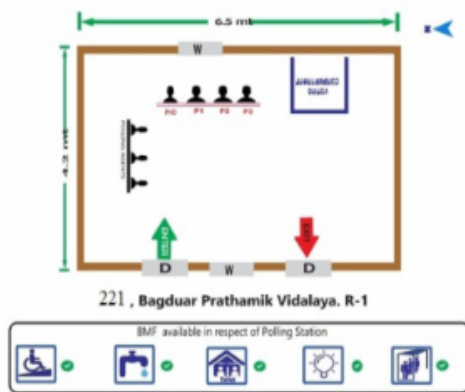

নির্বাচক নিবন্ধন আধিকারিকের স্বাক্ষর

Nazri Naksha

Google Map View

Polling Station Building Front View

Polling Station Front View

Cad View

Key MAP View

1	RBT2355204	নাম : তাজবেরিনা খাতুন স্বামীর নাম: আরিফ হোসেন বাড়ির নং : এন0013 বয়স : 24 লিঙ্গ : মহিলা	ফটো উপলব্ধ	2	RBT0886846	নাম : সাহেবুর রহমান পিতার নাম: আতিউর রহমান বাড়ির নং : n0013 বয়স : 39 লিঙ্গ : পুরুষ	ফটো উপলব্ধ	3	RBT2209468	নাম : ইহানা মামুদ পিতার নাম: আনিসুর রহমান বাড়ির নং : n0013 বয়স : 24 লিঙ্গ : পুরুষ	ফটো উপলব্ধ
4	UQX1556125	নাম : রাইহান সুলতানা স্বামীর নাম: জাহাঙ্গীর আলম বাড়ির নং : n0009 বয়স : 30 লিঙ্গ : মহিলা	ফটো উপলব্ধ	5	RBT1388636	নাম : সেরাজুল হকের পিতার নাম: মীর মোহাম্মদ বাড়ির নং : n0003 বয়স : 30 লিঙ্গ : পুরুষ	ফটো উপলব্ধ	6	RBT1172949	নাম : রেজাউল করিম পিতার নাম: আনিসুর রহমান বাড়ির নং : n0013 বয়স : 34 লিঙ্গ : পুরুষ	ফটো উপলব্ধ
7	RBT1343110	নাম : গুলনেহার খাতুন স্বামীর নাম: আরিফ হোসেন বাড়ির নং : n0356 বয়স : 34 লিঙ্গ : মহিলা	ফটো উপলব্ধ	8	LPZ0728113	নাম : জলেখা বেওয়া স্বামীর নাম: মফিজুদ্দিন আহাম্মেদ বাড়ির নং : n0009 বয়স : 62 লিঙ্গ : মহিলা	ফটো উপলব্ধ	9	RBT1735828	নাম : আরিফ হোসেন পিতার নাম: আনিসুর রহমান বাড়ির নং : n0013 বয়স : 28 লিঙ্গ : পুরুষ	ফটো উপলব্ধ
10	LPZ1737733	নাম : আনিসুর রহমান পিতার নাম: আতিউর রহমান বাড়ির নং : n0013 বয়স : 55 লিঙ্গ : পুরুষ	ফটো উপলব্ধ	11	RBT1068626	নাম : রাবিনা ইয়াসমিন স্বামীর নাম: সাহেবুর রহমান বাড়ির নং : n0013 বয়স : 38 লিঙ্গ : মহিলা	ফটো উপলব্ধ	12	RBT0938555	নাম : জাহাঙ্গীর আলম পিতার নাম: মফিজুদ্দিন আহাম্মেদ বাড়ির নং : n0009 বয়স : 38 লিঙ্গ : পুরুষ	ফটো উপলব্ধ
13	WB/06/035/366525	নাম : মালেকা বিবি স্বামীর নাম: রহিমুদ্দিন মিয়া বাড়ির নং : n0005 বয়স : 61 লিঙ্গ : মহিলা	ফটো উপলব্ধ	14	RBT1507185	নাম : সাজ্জাত হোসেন পিতার নাম: রহিমুদ্দিন মিয়া বাড়ির নং : n0005 বয়স : 34 লিঙ্গ : পুরুষ	ফটো উপলব্ধ	15	LPZ2722593	নাম : আমজাদ হোসেন পিতার নাম: রহিমুদ্দিন মিয়া বাড়ির নং : n0005 বয়স : 39 লিঙ্গ : পুরুষ	ফটো উপলব্ধ
16	WB/06/035/366358	নাম : নজরুল ইসলাম পিতার নাম: সফিউদ্দিন মিয়া বাড়ির নং : n0016 বয়স : 56 লিঙ্গ : পুরুষ	ফটো উপলব্ধ	17	RBT2125292	নাম : রেহেনা স্বামীর নাম: আনিসুর রহমান বাড়ির নং : n0013 বয়স : 51 লিঙ্গ : মহিলা	ফটো উপলব্ধ	18	RBT2210458	নাম : রুম্মা পারভীন স্বামীর নাম: সাজ্জাত হোসেন বাড়ির নং : n0005 বয়স : 25 লিঙ্গ : মহিলা	ফটো উপলব্ধ
19	WB/06/035/366382	নাম : হাজরা বিবি স্বামীর নাম: সফিউদ্দিন মিয়া বাড়ির নং : n0016 বয়স : 76 লিঙ্গ : মহিলা	ফটো উপলব্ধ	20	LPZ1703065	নাম : মিনা বিবি স্বামীর নাম: নজরুল ইসলাম বাড়ির নং : n0016 বয়স : 47 লিঙ্গ : মহিলা	ফটো উপলব্ধ	21	WB/06/035/366416	নাম : সামো বেওয়া স্বামীর নাম: আতিউর রহমান বাড়ির নং : n0013 বয়স : 76 লিঙ্গ : মহিলা	ফটো উপলব্ধ
22	RBT2523793	নাম : রুম্মা রুম্মানা পারভীন স্বামীর নাম: রেজাউল করিম বাড়ির নং : এন0013 বয়স : 22 লিঙ্গ : মহিলা	ফটো উপলব্ধ	23	RBT2210037	নাম : পারুক আলী পিতার নাম: তোফাজুল মিয়া বাড়ির নং : n0179 বয়স : 24 লিঙ্গ : পুরুষ	ফটো উপলব্ধ	24	RBT1895127	নাম : সরফরাজ আহম্মেদ পিতার নাম: নজিবুর রহমান বাড়ির নং : N007 বয়স : 26 লিঙ্গ : পুরুষ	ফটো উপলব্ধ
25	RBT2285369	নাম : নাজিমুল ইসলাম পিতার নাম: নজ্জ মোহাম্মদ বাড়ির নং : নং 0092 বয়স : 23 লিঙ্গ : পুরুষ	ফটো উপলব্ধ	26	RBT2209781	নাম : রবিউল ইসলাম পিতার নাম: সহিফুর রহমান বাড়ির নং : n0013 বয়স : 30 লিঙ্গ : পুরুষ	ফটো উপলব্ধ	27	RBT2288140	নাম : রাজিউল ইসলাম পিতার নাম: হবিবুর রহমান বাড়ির নং : নং 0061 বয়স : 23 লিঙ্গ : পুরুষ	ফটো উপলব্ধ
Q 28	RBT2386142	নাম : আশা রানী উরাও স্বামীর নাম: বরণ উরাও বাড়ির নং : নং 271 বয়স : 30 লিঙ্গ : মহিলা	ফটো উপলব্ধ	29	RBT2294577	নাম : ললিতা ওরাও পিতার নাম: কমল ওরাও বাড়ির নং : নং 0274 বয়স : 24 লিঙ্গ : মহিলা	ফটো উপলব্ধ	30	RBT2319481	নাম : উষা ওরাও পিতার নাম: মফু ওরাও বাড়ির নং : নং 0272 বয়স : 23 লিঙ্গ : মহিলা	ফটো উপলব্ধ