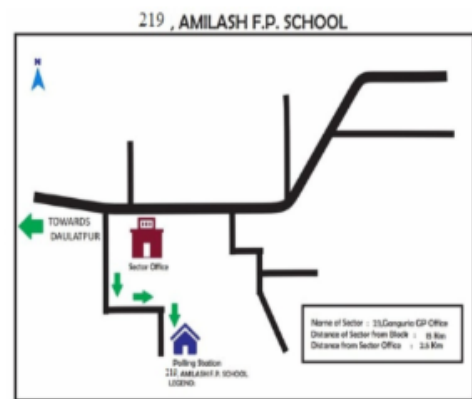

Key MAP View