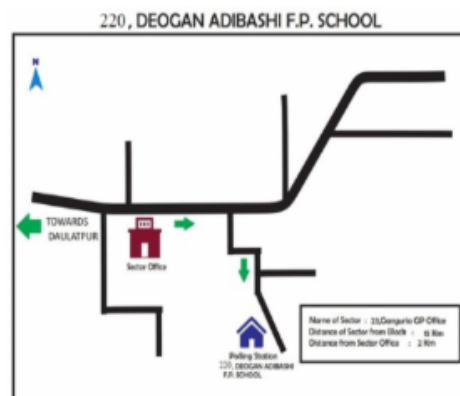

Key MAP View