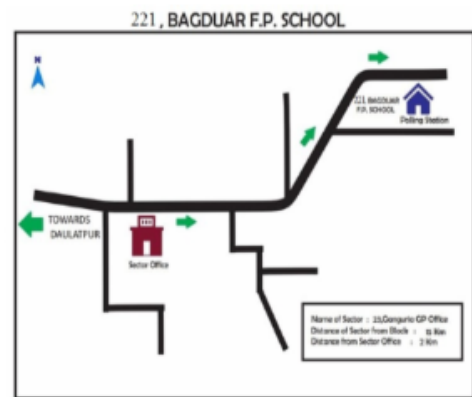

Key MAP View