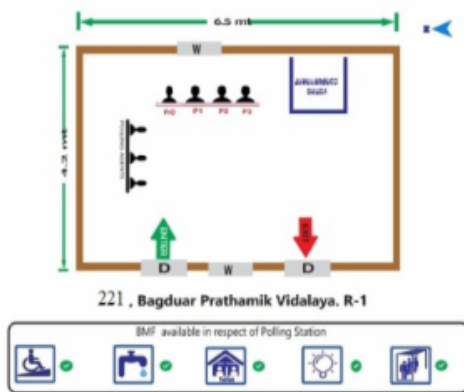

নির্বাচক নিবন্ধন আধিকারিকের স্বাক্ষর

Nazri Naksha

Google Map View

Polling Station Building Front View

Polling Station Front View

Cad View

Key MAP View

1 নাম : মারিয়াম খাতুন পিতার নাম : সালাম সেক বাড়ির নং : n0123 বয়স : 23 লিঙ্গ : মহিলা	RBT2385912 ফটো উপলব্ধ	2 নাম : জাকিরা বিবি স্বামীর নাম : রাজান সেখ বাড়ির নং : n0143 বয়স : 28 লিঙ্গ : মহিলা	RBT2212199 ফটো উপলব্ধ	3 নাম : সারজিনা খাতুন স্বামীর নাম : সাইদুল্লা সেক বাড়ির নং : nং0123 বয়স : 22 লিঙ্গ : মহিলা	RBT2388320 ফটো উপলব্ধ
4 নাম : মমেজা খাতুন বিবি স্বামীর নাম : ওমর সেখ বাড়ির নং : n0152 বয়স : 38 লিঙ্গ : মহিলা	RBT1390756 ফটো উপলব্ধ	5 নাম : আনবার সেখ পিতার নাম : সাকুর সেখ বাড়ির নং : n0008 বয়স : 37 লিঙ্গ : পুরুষ	RBT1069780 ফটো উপলব্ধ	6 নাম : আলাম বিবি স্বামীর নাম : লোকমান সেখ বাড়ির নং : n0010 বয়স : 56 লিঙ্গ : মহিলা	WB/06/035/396088 ফটো উপলব্ধ
7 নাম : নাজমিরা বিবি স্বামীর নাম : সাতার সেখ বাড়ির নং : n0167 বয়স : 50 লিঙ্গ : মহিলা	LPZ2407492 ফটো উপলব্ধ	8 নাম : জমিলা বিবি স্বামীর নাম : বেলাল সেখ বাড়ির নং : n0108 বয়স : 53 লিঙ্গ : মহিলা	WB/06/035/396521 ফটো উপলব্ধ	9 নাম : ফেনসি খাতুন বিবি স্বামীর নাম : মকদুল সেখ বাড়ির নং : n0313 বয়স : 30 লিঙ্গ : মহিলা	RBT1508621 ফটো উপলব্ধ
10 নাম : আগিরন বিবি স্বামীর নাম : আয়েত সেখ বাড়ির নং : n0000 বয়স : 53 লিঙ্গ : মহিলা	RBT2190551 ফটো উপলব্ধ	11 নাম : অহেত সেখ পিতার নাম : চাইতু সেখ বাড়ির নং : n0207 বয়স : 31 লিঙ্গ : পুরুষ	RBT1390566 ফটো উপলব্ধ	12 নাম : বিভাষ সরকার পিতার নাম : মঙ্গল সরকার বাড়ির নং : বাগদুয়ার বয়স : 22 লিঙ্গ : পুরুষ	RBT2411858 ফটো উপলব্ধ
13 নাম : এম ডি আরিফ হোসেন পিতার নাম : এম্রাফিল সেখ বাড়ির নং : nং 0097 বয়স : 26 লিঙ্গ : পুরুষ	RBT2443380 ফটো উপলব্ধ	14 নাম : ইমাম শেখ পিতার নাম : ফাসু বাড়ির নং : n0047 বয়স : 40 লিঙ্গ : পুরুষ	LPZ2580371 ফটো উপলব্ধ	15 নাম : গাজু সেখ পিতার নাম : লাল মহম্মদ বাড়ির নং : n0125 বয়স : 28 লিঙ্গ : পুরুষ	RBT1737022 ফটো উপলব্ধ
16 নাম : রাহিলা বিবি স্বামীর নাম : মহাম্মদ সেখ বাড়ির নং : n0083 বয়স : 51 লিঙ্গ : মহিলা	WB/06/035/396593 ফটো উপলব্ধ	17 নাম : রাজিনা খাতুন(বিবি) স্বামীর নাম : অহেত সেখ বাড়ির নং : n0207 বয়স : 30 লিঙ্গ : মহিলা	RBT1596246 ফটো উপলব্ধ	18 নাম : নাজমুল সেখ পিতার নাম : আকাল সেখ বাড়ির নং : n0156 বয়স : 25 লিঙ্গ : পুরুষ	RBT2211928 ফটো উপলব্ধ
19 নাম : জাসু বিবি স্বামীর নাম : ফুকুরুদ্দিন সেখ বাড়ির নং : n0156 বয়স : 35 লিঙ্গ : মহিলা	RBT1069897 ফটো উপলব্ধ	20 নাম : মেহেরবান আলী পিতার নাম : আব্রাফ আলী বাড়ির নং : n0090 বয়স : 50 লিঙ্গ : পুরুষ	WB/06/035/396234 ফটো উপলব্ধ	21 নাম : লাল মহাম্মদ সেখ পিতার নাম : ইমানী সেখ বাড়ির নং : n0125 বয়স : 55 লিঙ্গ : পুরুষ	WB/06/035/396443 ফটো উপলব্ধ
22 নাম : জাহাঙ্গীর সেখ পিতার নাম : লোকমান সেখ বাড়ির নং : n0010 বয়স : 37 লিঙ্গ : পুরুষ	RBT1596121 ফটো উপলব্ধ	23 নাম : তাহমিনা খাতুন(বিবি) স্বামীর নাম : আনবার সেখ বাড়ির নং : n0008 বয়স : 30 লিঙ্গ : মহিলা	RBT1508613 ফটো উপলব্ধ	24 নাম : অফেলা বিবি স্বামীর নাম : সাইফুদ্দিন সেখ বাড়ির নং : n0009 বয়স : 66 লিঙ্গ : মহিলা	WB/06/035/396495 ফটো উপলব্ধ
25 নাম : হাওয়ান বিবি স্বামীর নাম : এম্রাফিল সেখ বাড়ির নং : n0089 বয়স : 56 লিঙ্গ : মহিলা	LPZ2407245 ফটো উপলব্ধ	26 নাম : জাইতুন বিবি স্বামীর নাম : সালু সেখ বাড়ির নং : n0000 বয়স : 81 লিঙ্গ : মহিলা	RBT2190387 ফটো উপলব্ধ	27 নাম : আকতার সেখ পিতার নাম : আলিমুদ্দিন সেখ বাড়ির নং : n0108 বয়স : 32 লিঙ্গ : পুরুষ	RBT1596089 ফটো উপলব্ধ
28 নাম : মমতা বিবি স্বামীর নাম : ফজল সেখ বাড়ির নং : n0134 বয়স : 55 লিঙ্গ : মহিলা	RBT2191278 ফটো উপলব্ধ	29 নাম : হাসমাতা সেখ পিতার নাম : জামিরুদ্দিন সেখ বাড়ির নং : n0123 বয়স : 23 লিঙ্গ : পুরুষ	RBT2213304 ফটো উপলব্ধ	30 নাম : পুসিয়া বিবি স্বামীর নাম : সানু সেখ বাড়ির নং : n0000 বয়স : 61 লিঙ্গ : মহিলা	RBT2190395 ফটো উপলব্ধ