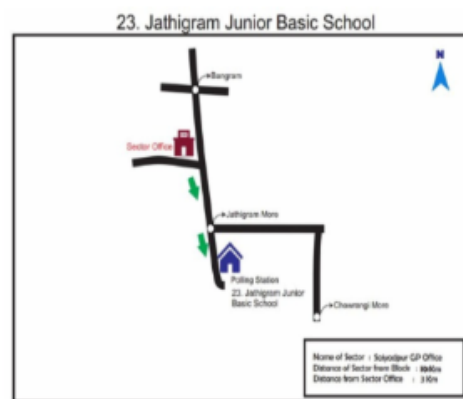

নির্বাচক নিবন্ধন আধিকারিকের স্বাক্ষর

Nazri Naksha

Google Map View

Polling Station Building Front View

Polling Station Front View

Cad View

Key MAP View

1	RBT1197169	নাম : দীলরুবা খাতুন পিতার নাম: উমেদ সেখ বাড়ির নং : n0206 বয়স : 38 লিঙ্গ : মহিলা	ফটো উপলব্ধ	2	RBT2344398	নাম : মোঃ আলম গীর পিতার নাম: আশরাফুল ইসলাম বাড়ির নং : নং168 বয়স : 24 লিঙ্গ : পুরুষ	ফটো উপলব্ধ	3	RBT2018505	নাম : আল্লাতুন বেওয়া স্বামীর নাম: আনোসুর রহমান বাড়ির নং : n0198 বয়স : 50 লিঙ্গ : মহিলা	ফটো উপলব্ধ
4	WB/05/034/417137	নাম : নয়নী বেওয়া স্বামীর নাম: রকেল আলি বাড়ির নং : n0208 বয়স : 66 লিঙ্গ : মহিলা	ফটো উপলব্ধ	5	WB/05/034/417134	নাম : সাইতুন খাতুন পিতার নাম: রকেল আলি বাড়ির নং : n0208 বয়স : 49 লিঙ্গ : মহিলা	ফটো উপলব্ধ	6	WB/05/034/417479	নাম : কলেমা বিবি স্বামীর নাম: খাস মহামাদ বাড়ির নং : n0215 বয়স : 67 লিঙ্গ : মহিলা	ফটো উপলব্ধ
7	RBT2548493	নাম : জামেনা বিবি স্বামীর নাম: ফজিলুদ্দিন সেখ বাড়ির নং : n0090 বয়স : 66 লিঙ্গ : মহিলা	ফটো উপলব্ধ	8	RBT0911164	নাম : অসীম কুমার সরকার পিতার নাম: আশুতোষ সরকার বাড়ির নং : n0018 বয়স : 35 লিঙ্গ : পুরুষ	ফটো উপলব্ধ	9	RBT1529247	নাম : হাসানুল হক স্বামীর নাম: আজিমুল হোসেন বাড়ির নং : n0006 বয়স : 33 লিঙ্গ : মহিলা	ফটো উপলব্ধ
10	RBT2466803	নাম : সলমান খান পিতার নাম: ফরমান আলি বাড়ির নং : এন0680 বয়স : 42 লিঙ্গ : পুরুষ	ফটো উপলব্ধ	11	RBT1197086	নাম : খাসিরুল্লাহ মহাঃ পিতার নাম: খাস মহামাদ বাড়ির নং : n0215 বয়স : 32 লিঙ্গ : পুরুষ	ফটো উপলব্ধ	12	RBT2430767	নাম : আইতুন খাতুন পিতার নাম: অফি রুল ইসলাম বাড়ির নং : এন0037 বয়স : 21 লিঙ্গ : মহিলা	ফটো উপলব্ধ
13	KSL4471678	নাম : আমিনুর রহমান পিতার নাম: আনিসুর রহমান বাড়ির নং : n0198 বয়স : 40 লিঙ্গ : পুরুষ	ফটো উপলব্ধ	14	WB/05/034/456094	নাম : হাওয়ারুদ্দিন আলী পিতার নাম: সাজিবুল বাড়ির নং : n0388 বয়স : 60 লিঙ্গ : পুরুষ	ফটো উপলব্ধ	15	KSL4299608	নাম : আজমাইল পিতার নাম: লাল মহামাদ বাড়ির নং : n0137 বয়স : 42 লিঙ্গ : পুরুষ	ফটো উপলব্ধ
16	RBT2344570	নাম : গোলেজান বিবি পিতার নাম: ইদ্রিশ আলী বাড়ির নং : নং178 বয়স : 29 লিঙ্গ : মহিলা	ফটো উপলব্ধ	17	KSL4299004	নাম : বাউল সেখ মায়ের নাম: এংলী বেওয়া বাড়ির নং : n0180 বয়স : 42 লিঙ্গ : পুরুষ	ফটো উপলব্ধ	18	KSL4471694	নাম : ছবি বিবি স্বামীর নাম: ফরমান আলী বাড়ির নং : n0139 বয়স : 38 লিঙ্গ : মহিলা	ফটো উপলব্ধ
19	RBT1196997	নাম : অজাতুল আলী পিতার নাম: হাওয়ারুদ্দিন আলী বাড়ির নং : n0888 বয়স : 39 লিঙ্গ : পুরুষ	ফটো উপলব্ধ	20	RBT0968248	নাম : মকবুল হোসেন পিতার নাম: হাওয়ারুদ্দিন আলী বাড়ির নং : n0888 বয়স : 39 লিঙ্গ : পুরুষ	ফটো উপলব্ধ	21	RBT0968263	নাম : রিনা বিবি পিতার নাম: মকবুল হোসেন বাড়ির নং : n0888 বয়স : 39 লিঙ্গ : মহিলা	ফটো উপলব্ধ
22	KSL4299384	নাম : জার্জিস আলী পিতার নাম: রকুল আলী বাড়ির নং : n0208 বয়স : 45 লিঙ্গ : পুরুষ	ফটো উপলব্ধ	23	RBT1395219	নাম : ধোলো বিবি স্বামীর নাম: হাওয়ারুদ্দিন আলী বাড়ির নং : n0238 বয়স : 57 লিঙ্গ : মহিলা	ফটো উপলব্ধ	24	RBT1661826	নাম : তবজিরা খাতুন পিতার নাম: মর্তজা আলী বাড়ির নং : n0129 বয়স : 29 লিঙ্গ : মহিলা	ফটো উপলব্ধ
25	RBT2436418	নাম : মেনুকা খাতুন পিতার নাম: আফসার আলি বাড়ির নং : 117 বয়স : 27 লিঙ্গ : মহিলা	ফটো উপলব্ধ	26	RJJ0698225	নাম : পূর্ণিমা সাহা(বসাক) স্বামীর নাম: স্বপন বসাক বাড়ির নং : n0238 বয়স : 36 লিঙ্গ : মহিলা	ফটো উপলব্ধ	27	RBT1297605	নাম : সামিনা খাতুন স্বামীর নাম: সেরাজুল ইসলাম বাড়ির নং : n0117 বয়স : 32 লিঙ্গ : মহিলা	ফটো উপলব্ধ
28	WB/05/034/417130	নাম : আশুতোষ সরকার পিতার নাম: যামিনী সরকার বাড়ির নং : n0018 বয়স : 63 লিঙ্গ : পুরুষ	ফটো উপলব্ধ	29	RBT2012722	নাম : আশাফুল বিবি স্বামীর নাম: বাসেদ আলি আলী বাড়ির নং : n0096 বয়স : 49 লিঙ্গ : মহিলা	ফটো উপলব্ধ	30	RBT1663327	নাম : মহসেনা খাতুন স্বামীর নাম: হাসিরুল রহমান বাড়ির নং : n0178 বয়স : 30 লিঙ্গ : মহিলা	ফটো উপলব্ধ