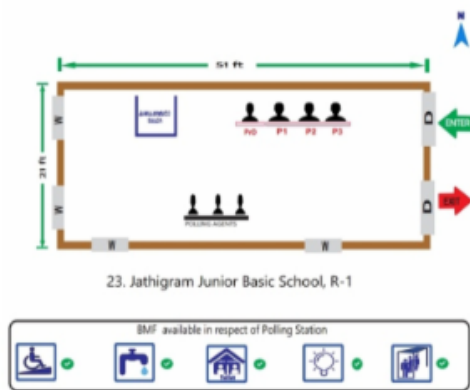

নির্বাচক নিবন্ধন আধিকারিকের স্বাক্ষর

Nazri Naksha

Google Map View

Polling Station Building Front View

Polling Station Front View

Cad View

Key MAP View

1	RBT1197169	নাম : দীলরুবা খাতুন পিতার নাম: উমেদ সেখ বাড়ির নং : n0206 বয়স : 38 লিঙ্গ : মহিলা	ফটো উপলব্ধ	2	RBT2344398	নাম : মোঃ আলম গীর পিতার নাম: আশরাফুল ইসলাম বাড়ির নং : নং168 বয়স : 24 লিঙ্গ : পুরুষ	ফটো উপলব্ধ	3	RBT2018505	নাম : আল্লাতুন বেওয়া স্বামীর নাম: আনোসুর রহমান বাড়ির নং : n0198 বয়স : 50 লিঙ্গ : মহিলা	ফটো উপলব্ধ
4	WB/05/034/417137	নাম : নয়নী বেওয়া স্বামীর নাম: রকেল আলি বাড়ির নং : n0208 বয়স : 66 লিঙ্গ : মহিলা	ফটো উপলব্ধ	5	WB/05/034/417134	নাম : সাইতুন খাতুন পিতার নাম: রকেল আলি বাড়ির নং : n0208 বয়স : 49 লিঙ্গ : মহিলা	ফটো উপলব্ধ	6	WB/05/034/417479	নাম : কলেমা বিবি স্বামীর নাম: খাস মহামাদ বাড়ির নং : n0215 বয়স : 67 লিঙ্গ : মহিলা	ফটো উপলব্ধ
7	RBT2548493	নাম : জামেনা বিবি স্বামীর নাম: ফজিলুদ্দিন সেখ বাড়ির নং : n0090 বয়স : 66 লিঙ্গ : মহিলা	ফটো উপলব্ধ	8	RBT0911164	নাম : অসীম কুমার সরকার পিতার নাম: আশুতোষ সরকার বাড়ির নং : n0018 বয়স : 35 লিঙ্গ : পুরুষ	ফটো উপলব্ধ	9	RBT1529247	নাম : হাসানুল হক স্বামীর নাম: আজিমুল হোসেন বাড়ির নং : n0006 বয়স : 33 লিঙ্গ : মহিলা	ফটো উপলব্ধ
10	RBT2466803	নাম : সলমান খান পিতার নাম: ফরমান আলি বাড়ির নং : এন0680 বয়স : 42 লিঙ্গ : পুরুষ	ফটো উপলব্ধ	11	RBT1197086	নাম : খাসিরুল্লাহ মহাঃ পিতার নাম: খাস মহামাদ বাড়ির নং : n0215 বয়স : 32 লিঙ্গ : পুরুষ	ফটো উপলব্ধ	12	RBT2430767	নাম : আইতুন খাতুন পিতার নাম: অফি রুল ইসলাম বাড়ির নং : এন0037 বয়স : 21 লিঙ্গ : মহিলা	ফটো উপলব্ধ
13	KSL4471678	নাম : আমিনুর রহমান পিতার নাম: আনিসুর রহমান বাড়ির নং : n0198 বয়স : 40 লিঙ্গ : পুরুষ	ফটো উপলব্ধ	14	WB/05/034/456094	নাম : হাওয়ারুদ্দিন আলী পিতার নাম: সাজিবুল বাড়ির নং : n0388 বয়স : 60 লিঙ্গ : পুরুষ	ফটো উপলব্ধ	15	KSL4299608	নাম : আজমাইল পিতার নাম: লাল মহামাদ বাড়ির নং : n0137 বয়স : 42 লিঙ্গ : পুরুষ	ফটো উপলব্ধ
16	RBT2344570	নাম : গোলেজান বিবি পিতার নাম: ইদ্রিশ আলী বাড়ির নং : নং178 বয়স : 29 লিঙ্গ : মহিলা	ফটো উপলব্ধ	17	KSL4299004	নাম : বাউল সেখ মায়ের নাম: এংলী বেওয়া বাড়ির নং : n0180 বয়স : 42 লিঙ্গ : পুরুষ	ফটো উপলব্ধ	18	KSL4471694	নাম : ছবি বিবি স্বামীর নাম: ফরমান আলী বাড়ির নং : n0139 বয়স : 38 লিঙ্গ : মহিলা	ফটো উপলব্ধ
19	RBT1196997	নাম : অজাতুল আলী পিতার নাম: হাওয়ারুদ্দিন আলী বাড়ির নং : n0888 বয়স : 39 লিঙ্গ : পুরুষ	ফটো উপলব্ধ	20	RBT0968248	নাম : মকবুল হোসেন পিতার নাম: হাওয়ারুদ্দিন আলী বাড়ির নং : n0888 বয়স : 39 লিঙ্গ : পুরুষ	ফটো উপলব্ধ	21	RBT0968263	নাম : রিনা বিবি পিতার নাম: মকবুল হোসেন বাড়ির নং : n0888 বয়স : 39 লিঙ্গ : মহিলা	ফটো উপলব্ধ
22	KSL4299384	নাম : জার্জিস আলী পিতার নাম: রকুল আলী বাড়ির নং : n0208 বয়স : 45 লিঙ্গ : পুরুষ	ফটো উপলব্ধ	23	RBT1395219	নাম : ধোলো বিবি স্বামীর নাম: হাওয়ারুদ্দিন আলী বাড়ির নং : n0238 বয়স : 57 লিঙ্গ : মহিলা	ফটো উপলব্ধ	24	RBT1661826	নাম : তবজিরা খাতুন পিতার নাম: মর্তজা আলী বাড়ির নং : n0129 বয়স : 29 লিঙ্গ : মহিলা	ফটো উপলব্ধ
25	RBT2436418	নাম : মেনুকা খাতুন পিতার নাম: আফসার আলি বাড়ির নং : 117 বয়স : 27 লিঙ্গ : মহিলা	ফটো উপলব্ধ	26	RJJ0698225	নাম : পূর্ণিমা সাহা(বসাক) স্বামীর নাম: স্বপন বসাক বাড়ির নং : n0238 বয়স : 36 লিঙ্গ : মহিলা	ফটো উপলব্ধ	27	RBT1297605	নাম : সামিনা খাতুন স্বামীর নাম: সেরাজুল ইসলাম বাড়ির নং : n0117 বয়স : 32 লিঙ্গ : মহিলা	ফটো উপলব্ধ
28	WB/05/034/417130	নাম : আশুতোষ সরকার পিতার নাম: যামিনী সরকার বাড়ির নং : n0018 বয়স : 63 লিঙ্গ : পুরুষ	ফটো উপলব্ধ	29	RBT2012722	নাম : আশাফুল বিবি স্বামীর নাম: বাসেদ আলি আলী বাড়ির নং : n0096 বয়স : 49 লিঙ্গ : মহিলা	ফটো উপলব্ধ	30	RBT1663327	নাম : মহসেনা খাতুন স্বামীর নাম: হাসিরুল রহমান বাড়ির নং : n0178 বয়স : 30 লিঙ্গ : মহিলা	ফটো উপলব্ধ