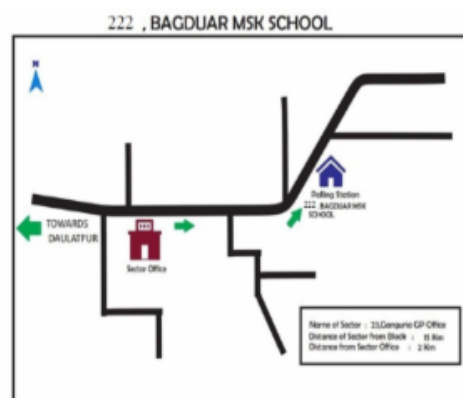

নির্বাচক নিবন্ধন আধিকারিকের স্বাক্ষর

Nazri Naksha

Google Map View

Polling Station Building Front View

Polling Station Front View

Cad View

Key MAP View

1 নাম : হোপনা কিস্কু পিতার নাম: বর্মা কিস্কু বাড়ির নং : 289 বয়স : 31 লিঙ্গ : পুরুষ	RFR1382092 ফটো উপলব্ধ	2 নাম : বর্মা কিস্কু পিতার নাম: কালা কিস্কু বাড়ির নং : 289 বয়স : 67 লিঙ্গ : পুরুষ	WB/06/036/384046 ফটো উপলব্ধ	3 নাম : রোজিনা খাতুন স্বামীর নাম: ফিরোজ মিঞা বাড়ির নং : NO349 বয়স : 33 লিঙ্গ : মহিলা	YTU1199934 ফটো উপলব্ধ
4 নাম : রীতা চৌধুরী পিতার নাম: পাঞ্জাব চৌধুরী বাড়ির নং : নং 0019 বয়স : 24 লিঙ্গ : মহিলা	RBT2291672 ফটো উপলব্ধ	5 নাম : পাঞ্জাব চৌধুরী পিতার নাম: বর বনয়ারী চৌধুরী বাড়ির নং : n0019 বয়স : 58 লিঙ্গ : পুরুষ	RBT2040764 ফটো উপলব্ধ	6 নাম : মায়ী চৌধুরী স্বামীর নাম: দিনদয়াল চৌধুরী বাড়ির নং : n0012 বয়স : 44 লিঙ্গ : মহিলা	RBT1268788 ফটো উপলব্ধ
7 নাম : সাবিত্রী চৌধুরী স্বামীর নাম: পাঞ্জাব চৌধুরী বাড়ির নং : n0020 বয়স : 45 লিঙ্গ : মহিলা	RBT1069608 ফটো উপলব্ধ	8 নাম : তাপস চৌধুরী পিতার নাম: পাঞ্জাব চৌধুরী বাড়ির নং : বাঁশতলী বয়স : 22 লিঙ্গ : পুরুষ	RBT2527786 ফটো উপলব্ধ	9 নাম : দীনদয়াল চৌধুরী পিতার নাম: লক্ষীপ্রসাদ চৌধুরী বাড়ির নং : n0012 বয়স : 49 লিঙ্গ : পুরুষ	RBT2545333 ফটো উপলব্ধ
10 নাম : রামধন টুডু স্বামীর নাম: সতীশ হেমরম বাড়ির নং : n0243 বয়স : 53 লিঙ্গ : মহিলা	LPZ2255339 ফটো উপলব্ধ	11 নাম : নির্মলা টুডু পিতার নাম: মাইকেল টুডু বাড়ির নং : n007 বয়স : 26 লিঙ্গ : মহিলা	RBT2213882 ফটো উপলব্ধ	12 নাম : চন্দনা মাহাতো স্বামীর নাম: জোসেফ টুডু বাড়ির নং : এন0003 বয়স : 29 লিঙ্গ : মহিলা	RBT1964220 ফটো উপলব্ধ
13 নাম : জুনােস টুডু পিতার নাম: ফ্রানসিস টুডু বাড়ির নং : N 0004 বয়স : 27 লিঙ্গ : পুরুষ	RBT1821065 ফটো উপলব্ধ	14 নাম : বাহা মার্ভি স্বামীর নাম: সোম টুডু বাড়ির নং : n0010 বয়স : 59 লিঙ্গ : মহিলা	WB/06/035/396080 ফটো উপলব্ধ	15 নাম : তেরেজা টুডু স্বামীর নাম: কাদন মুর্মু বাড়ির নং : n0002 বয়স : 54 লিঙ্গ : মহিলা	WB/06/035/396639 ফটো উপলব্ধ
16 নাম : এসটিফানী সরেন স্বামীর নাম: ফ্রানসিস টুডু বাড়ির নং : n0004 বয়স : 53 লিঙ্গ : মহিলা	WB/06/035/396063 ফটো উপলব্ধ	17 নাম : মেরী সরেন স্বামীর নাম: সাবাসতিয়ান টুডু বাড়ির নং : n0014 বয়স : 48 লিঙ্গ : মহিলা	LPZ2406833 ফটো উপলব্ধ	18 নাম : ফ্লোরেন্স টুডু পিতার নাম: মাইকেল টুডু বাড়ির নং : n007 বয়স : 27 লিঙ্গ : পুরুষ	RBT2213684 ফটো উপলব্ধ
19 নাম : রাজিনা বাক্সে স্বামীর নাম: মারটিন টুডু বাড়ির নং : n0005 বয়স : 51 লিঙ্গ : মহিলা	RBT2404598 ফটো উপলব্ধ	20 নাম : এনটনি টুডু পিতার নাম: বুধরাই টুডু বাড়ির নং : n0003 বয়স : 59 লিঙ্গ : পুরুষ	WB/06/035/396086 ফটো উপলব্ধ	21 নাম : জসেফ টুডু পিতার নাম: এনটনি টুডু বাড়ির নং : n0003 বয়স : 31 লিঙ্গ : পুরুষ	RBT1509116 ফটো উপলব্ধ
22 নাম : মার্টিন টুডু পিতার নাম: জেমস টুডু বাড়ির নং : n0005 বয়স : 59 লিঙ্গ : পুরুষ	RBT2277655 ফটো উপলব্ধ	Q নাম : রুপালী বিশ্বাস স্বামীর নাম: প্রবীর বিশ্বাস বাড়ির নং : এন0151 বয়স : 42 লিঙ্গ : মহিলা	JQG2391852 ফটো উপলব্ধ	24 নাম : আভারানী মণ্ডল স্বামীর নাম: জগন্নাথ মণ্ডল বাড়ির নং : N0252 বয়স : 44 লিঙ্গ : মহিলা	ZMU0189043 ফটো উপলব্ধ
25 নাম : সোনালী মন্ডল স্বামীর নাম: অসিত মন্ডল বাড়ির নং : n0247 বয়স : 36 লিঙ্গ : মহিলা	RBT1897776 ফটো উপলব্ধ	26 নাম : হিমু মন্ডল স্বামীর নাম: সতীশ মন্ডল বাড়ির নং : n0251 বয়স : 66 লিঙ্গ : মহিলা	WB/07/046/279341 ফটো উপলব্ধ	27 নাম : তপন মন্ডল পিতার নাম: সতীশ মন্ডল বাড়ির নং : n0252 বয়স : 46 লিঙ্গ : পুরুষ	JPR2908135 ফটো উপলব্ধ
28 নাম : সন্তসী মন্ডল পিতার নাম: তপন মন্ডল বাড়ির নং : নং0252 বয়স : 22 লিঙ্গ : মহিলা	RBT2496461 ফটো উপলব্ধ	29 নাম : নুপেন মন্ডল মায়ের নাম: হিমু মন্ডল বাড়ির নং : n0251 বয়স : 36 লিঙ্গ : পুরুষ	RBT1737204 ফটো উপলব্ধ	30 নাম : এসাহাক মিঞা পিতার নাম: আব্দুল হাল্লান মিঞা বাড়ির নং : নং0251 বয়স : 35 লিঙ্গ : পুরুষ	RFR1195940 ফটো উপলব্ধ