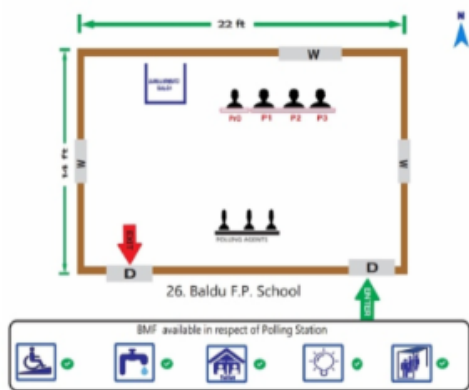

নির্বাচক নিবন্ধন আধিকারিকের স্বাক্ষর

Nazri Naksha

Google Map View

Polling Station Building Front View

Polling Station Front View

Cad View

Key MAP View

1 নাম : পারভীন খাতুন(বিবি) মায়ের নাম: মধুরা খাতুন(বেওয়া) বাড়ির নং : n0022 বয়স : 31 লিঙ্গ : মহিলা	RBT1663228 ফটো উপলব্ধ	2 নাম : সাদেকুল ইসলাম পিতার নাম: তিজাবুদ্দিন ইসলাম বাড়ির নং : n0050 বয়স : 38 লিঙ্গ : পুরুষ	RBT1412394 ফটো উপলব্ধ	3 নাম : আসিয়া বিবি স্বামীর নাম: তাজিমুল ইসলাম বাড়ির নং : n0051 বয়স : 54 লিঙ্গ : মহিলা	WB/05/034/456433 ফটো উপলব্ধ
4 নাম : আখরাতুন বিবি স্বামীর নাম: আমালুদ্দিন সেখ বাড়ির নং : n0045 বয়স : 38 লিঙ্গ : মহিলা	KSL4667762 ফটো উপলব্ধ	5 নাম : মানোয়ারা বিবি স্বামীর নাম: কাবিলুদ্দিন আহগা বাড়ির নং : n0047 বয়স : 55 লিঙ্গ : মহিলা	WB/05/034/456584 ফটো উপলব্ধ	6 নাম : মসনুমা বিবি স্বামীর নাম: সাবজাত আলী বাড়ির নং : n0060 বয়স : 37 লিঙ্গ : মহিলা	RBT0051912 ফটো উপলব্ধ
7 নাম : হাউয়ারন বিবি স্বামীর নাম: আলাবুদ্দিন বাড়ির নং : n0042 বয়স : 54 লিঙ্গ : মহিলা	WB/05/034/456314 ফটো উপলব্ধ	8 নাম : সানুয়ারা খাতুন পিতার নাম: আনারুল হক বাড়ির নং : n0052 বয়স : 22 লিঙ্গ : মহিলা	RBT2436525 ফটো উপলব্ধ	9 নাম : সাবজাত আলী মায়ের নাম: আলোহা বেওয়া বাড়ির নং : n0050 বয়স : 40 লিঙ্গ : পুরুষ	RBT0051904 ফটো উপলব্ধ
10 নাম : জাহানারা বিবি স্বামীর নাম: সাদেকুল ইসলাম বাড়ির নং : n0060 বয়স : 36 লিঙ্গ : মহিলা	RBT1083724 ফটো উপলব্ধ	11 নাম : খলিলুর রহমান পিতার নাম: আব্দুল হোসেন বাড়ির নং : n0051 বয়স : 39 লিঙ্গ : পুরুষ	RBT1298959 ফটো উপলব্ধ	12 নাম : মর্জিনা বিবি স্বামীর নাম: নাজিমুল ইসলাম বাড়ির নং : n0204 বয়স : 46 লিঙ্গ : মহিলা	KSL1958685 ফটো উপলব্ধ
13 নাম : পাতো বেওয়া স্বামীর নাম: সাহেবু সেখ বাড়ির নং : n0201 বয়স : 81 লিঙ্গ : মহিলা	KSL1725902 ফটো উপলব্ধ	14 নাম : সাজোনা খাতুন পিতার নাম: সৈফুর রহমান বাড়ির নং : n0022 বয়স : 48 লিঙ্গ : মহিলা	KSL1960855 ফটো উপলব্ধ	15 নাম : রুনা বিবি(খাতুন) স্বামীর নাম: মনজুর আলী বাড়ির নং : n0022 বয়স : 35 লিঙ্গ : মহিলা	RBT1412451 ফটো উপলব্ধ
16 নাম : মেহেরুল বিবি স্বামীর নাম: মাজেদ আলী বাড়ির নং : n0022 বয়স : 30 লিঙ্গ : মহিলা	RBT1083708 ফটো উপলব্ধ	17 নাম : গিলি বিবি পিতার নাম: তাজ বাড়ির নং : n0020 বয়স : 30 লিঙ্গ : মহিলা	RBT0911859 ফটো উপলব্ধ	18 নাম : সামিরুল হক পিতার নাম: মাহিরুদ্দিন বাড়ির নং : n0015 বয়স : 30 লিঙ্গ : পুরুষ	RBT1298918 ফটো উপলব্ধ
19 নাম : সাহাতুন বিবি মায়ের নাম: মানতা বেওয়া বাড়ির নং : n0044 বয়স : 34 লিঙ্গ : মহিলা	RBT1663210 ফটো উপলব্ধ	20 নাম : মাজিদুর রহমান পিতার নাম: মাহিরুদ্দিন আহাম্মেদ বাড়ির নং : n0199 বয়স : 46 লিঙ্গ : পুরুষ	KSL1959923 ফটো উপলব্ধ	21 নাম : নাজিমুল ইসলাম পিতার নাম: মাহিরুদ্দিন আহাম্মেদ বাড়ির নং : n0203 বয়স : 45 লিঙ্গ : পুরুষ	KSL1959238 ফটো উপলব্ধ
22 নাম : তাজিমুল হক মায়ের নাম: আলোহা বেওয়া বাড়ির নং : n0050 বয়স : 39 লিঙ্গ : পুরুষ	RBT0051920 ফটো উপলব্ধ	23 নাম : তাজ মাহমুদ পিতার নাম: রহমান আলী বাড়ির নং : n0020 বয়স : 33 লিঙ্গ : পুরুষ	RBT1198340 ফটো উপলব্ধ	24 নাম : আকেলি খাতুন পিতার নাম: সৈফুর রহমান বাড়ির নং : n0022 বয়স : 51 লিঙ্গ : মহিলা	WB/05/034/456322 ফটো উপলব্ধ
25 নাম : তাজগেরা বিবি স্বামীর নাম: কামালুদ্দিন আহাম্মেদ বাড়ির নং : n0042 বয়স : 33 লিঙ্গ : মহিলা	RBT1198431 ফটো উপলব্ধ	26 নাম : এস্তাঞ্জুল রহমান পিতার নাম: হামেদুল রহমান বাড়ির নং : n0045 বয়স : 45 লিঙ্গ : পুরুষ	KSL3288883 ফটো উপলব্ধ	27 নাম : তামিমুদ্দিন আহাম্মেদ মায়ের নাম: তৈরুদ্দিন আহাম্মেদ বাড়ির নং : n0042 বয়স : 39 লিঙ্গ : পুরুষ	RBT0051805 ফটো উপলব্ধ
28 নাম : কবিনা খাতুন স্বামীর নাম: কামালুদ্দিন আহাম্মেদ বাড়ির নং : n0040 বয়স : 29 লিঙ্গ : মহিলা	RBT1663244 ফটো উপলব্ধ	29 নাম : মোতাহার রহমান পিতার নাম: মাফিজুল রহমান বাড়ির নং : n0186 বয়স : 37 লিঙ্গ : পুরুষ	KSL4478319 ফটো উপলব্ধ	30 নাম : লাইলি বিবি (খাতুন) স্বামীর নাম: খলিলুর রহমান বাড়ির নং : n0051 বয়স : 30 লিঙ্গ : মহিলা	RBT1412444 ফটো উপলব্ধ