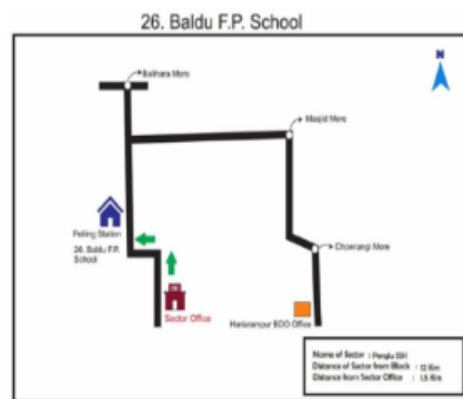

নির্বাচক নিবন্ধন আধিকারিকের স্বাক্ষর

Nazri Naksha

Google Map View

Polling Station Building Front View

Polling Station Front View

Cad View

Key MAP View

1 নাম : পারভীন খাতুন(বিবি) মায়ের নাম: মধুরা খাতুন(বেওয়া) বাড়ির নং : n0022 বয়স : 31 লিঙ্গ : মহিলা	RBT1663228 ফটো উপলব্ধ	2 নাম : সাদেকুল ইসলাম পিতার নাম: তিজাবুদ্দিন ইসলাম বাড়ির নং : n0050 বয়স : 38 লিঙ্গ : পুরুষ	RBT1412394 ফটো উপলব্ধ	3 নাম : আসিয়া বিবি স্বামীর নাম: তাজিমুল ইসলাম বাড়ির নং : n0051 বয়স : 54 লিঙ্গ : মহিলা	WB/05/034/456433 ফটো উপলব্ধ
4 নাম : আখরাতুন বিবি স্বামীর নাম: আমালুদ্দিন সেখ বাড়ির নং : n0045 বয়স : 38 লিঙ্গ : মহিলা	KSL4667762 ফটো উপলব্ধ	5 নাম : মানোয়ারা বিবি স্বামীর নাম: কাবিলুদ্দিন আহগা বাড়ির নং : n0047 বয়স : 55 লিঙ্গ : মহিলা	WB/05/034/456584 ফটো উপলব্ধ	6 নাম : মসনুমা বিবি স্বামীর নাম: সাবজাত আলী বাড়ির নং : n0060 বয়স : 37 লিঙ্গ : মহিলা	RBT0051912 ফটো উপলব্ধ
7 নাম : হাউয়ারন বিবি স্বামীর নাম: আলাবুদ্দিন বাড়ির নং : n0042 বয়স : 54 লিঙ্গ : মহিলা	WB/05/034/456314 ফটো উপলব্ধ	8 নাম : সানুয়ারা খাতুন পিতার নাম: আনারুল হক বাড়ির নং : n0052 বয়স : 22 লিঙ্গ : মহিলা	RBT2436525 ফটো উপলব্ধ	9 নাম : সাবজাত আলী মায়ের নাম: আলোহা বেওয়া বাড়ির নং : n0050 বয়স : 40 লিঙ্গ : পুরুষ	RBT0051904 ফটো উপলব্ধ
10 নাম : জাহানারা বিবি স্বামীর নাম: সাদেকুল ইসলাম বাড়ির নং : n0060 বয়স : 36 লিঙ্গ : মহিলা	RBT1083724 ফটো উপলব্ধ	11 নাম : খলিলুর রহমান পিতার নাম: আব্দুল হোসেন বাড়ির নং : n0051 বয়স : 39 লিঙ্গ : পুরুষ	RBT1298959 ফটো উপলব্ধ	12 নাম : মর্জিনা বিবি স্বামীর নাম: নাজিমুল ইসলাম বাড়ির নং : n0204 বয়স : 46 লিঙ্গ : মহিলা	KSL1958685 ফটো উপলব্ধ
13 নাম : পাতো বেওয়া স্বামীর নাম: সাহেবু সেখ বাড়ির নং : n0201 বয়স : 81 লিঙ্গ : মহিলা	KSL1725902 ফটো উপলব্ধ	14 নাম : সাজোনা খাতুন পিতার নাম: সৈফুর রহমান বাড়ির নং : n0022 বয়স : 48 লিঙ্গ : মহিলা	KSL1960855 ফটো উপলব্ধ	15 নাম : রুনা বিবি(খাতুন) স্বামীর নাম: মনজুর আলী বাড়ির নং : n0022 বয়স : 35 লিঙ্গ : মহিলা	RBT1412451 ফটো উপলব্ধ
16 নাম : মেহেরুল বিবি স্বামীর নাম: মাজেদ আলী বাড়ির নং : n0022 বয়স : 30 লিঙ্গ : মহিলা	RBT1083708 ফটো উপলব্ধ	17 নাম : গিলি বিবি পিতার নাম: তাজ বাড়ির নং : n0020 বয়স : 30 লিঙ্গ : মহিলা	RBT0911859 ফটো উপলব্ধ	18 নাম : সামিরুল হক পিতার নাম: মাহিরুদ্দিন বাড়ির নং : n0015 বয়স : 30 লিঙ্গ : পুরুষ	RBT1298918 ফটো উপলব্ধ
19 নাম : সাহাতুন বিবি মায়ের নাম: মানতা বেওয়া বাড়ির নং : n0044 বয়স : 34 লিঙ্গ : মহিলা	RBT1663210 ফটো উপলব্ধ	20 নাম : মাজিদুর রহমান পিতার নাম: মাহিরুদ্দিন আহাম্মেদ বাড়ির নং : n0199 বয়স : 46 লিঙ্গ : পুরুষ	KSL1959923 ফটো উপলব্ধ	21 নাম : নাজিমুল ইসলাম পিতার নাম: মাহিরুদ্দিন আহাম্মেদ বাড়ির নং : n0203 বয়স : 45 লিঙ্গ : পুরুষ	KSL1959238 ফটো উপলব্ধ
22 নাম : তাজিমুল হক মায়ের নাম: আলোহা বেওয়া বাড়ির নং : n0050 বয়স : 39 লিঙ্গ : পুরুষ	RBT0051920 ফটো উপলব্ধ	23 নাম : তাজ মাহমুদ পিতার নাম: রহমান আলী বাড়ির নং : n0020 বয়স : 33 লিঙ্গ : পুরুষ	RBT1198340 ফটো উপলব্ধ	24 নাম : আকেলি খাতুন পিতার নাম: সৈফুর রহমান বাড়ির নং : n0022 বয়স : 51 লিঙ্গ : মহিলা	WB/05/034/456322 ফটো উপলব্ধ
25 নাম : তাজগেরা বিবি স্বামীর নাম: কামালুদ্দিন আহাম্মেদ বাড়ির নং : n0042 বয়স : 33 লিঙ্গ : মহিলা	RBT1198431 ফটো উপলব্ধ	26 নাম : এস্তাঞ্জুল রহমান পিতার নাম: হামেদুল রহমান বাড়ির নং : n0045 বয়স : 45 লিঙ্গ : পুরুষ	KSL3288883 ফটো উপলব্ধ	27 নাম : তামিমুদ্দিন আহাম্মেদ মায়ের নাম: তৈরুদ্দিন আহাম্মেদ বাড়ির নং : n0042 বয়স : 39 লিঙ্গ : পুরুষ	RBT0051805 ফটো উপলব্ধ
28 নাম : কবিনা খাতুন স্বামীর নাম: কামালুদ্দিন আহাম্মেদ বাড়ির নং : n0040 বয়স : 29 লিঙ্গ : মহিলা	RBT1663244 ফটো উপলব্ধ	29 নাম : মোতাহার রহমান পিতার নাম: মাফিজুল রহমান বাড়ির নং : n0186 বয়স : 37 লিঙ্গ : পুরুষ	KSL4478319 ফটো উপলব্ধ	30 নাম : লাইলি বিবি (খাতুন) স্বামীর নাম: খলিলুর রহমান বাড়ির নং : n0051 বয়স : 30 লিঙ্গ : মহিলা	RBT1412444 ফটো উপলব্ধ