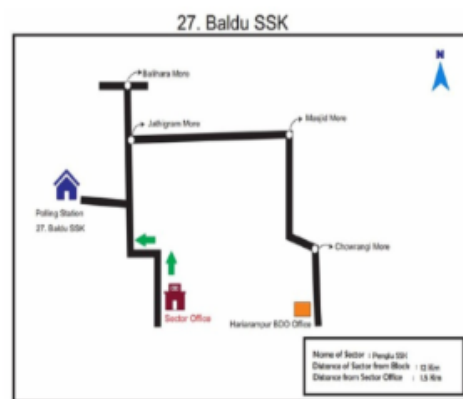

Key MAP View