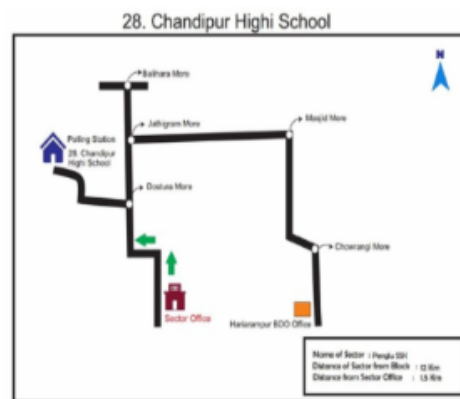

Key MAP View