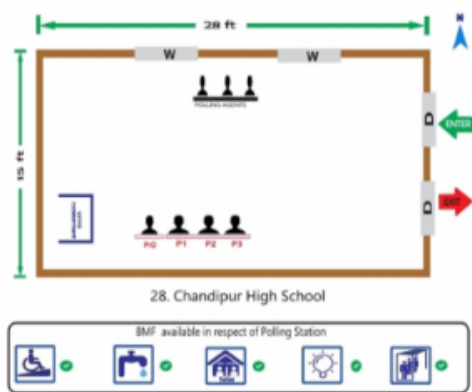

নির্বাচক নিবন্ধন আধিকারিকের স্বাক্ষর

Nazri Naksha

Google Map View

Polling Station Building Front View

Polling Station Front View

Cad View

Key MAP View

1 নাম : বদিরুজ্জামান পিতার নাম: রমজান আলী বাড়ির নং : n0018 বয়স : 56 লিঙ্গ : পুরুষ	KSL3278868 ফটো উপলব্ধ	2 নাম : মানো বিবি স্বামীর নাম: বদিরুজ্জামান বাড়ির নং : n0018 বয়স : 53 লিঙ্গ : মহিলা	KSL3274263 ফটো উপলব্ধ	3 নাম : গুডিনু বিবি স্বামীর নাম: কামালুদ্দিন আহমাদ বাড়ির নং : n0018 বয়স : 33 লিঙ্গ : মহিলা	RBT1413210 ফটো উপলব্ধ
4 নাম : মেহেরুন বিবি স্বামীর নাম: রমজান আলী বাড়ির নং : n0018 বয়স : 76 লিঙ্গ : মহিলা	KSL3274214 ফটো উপলব্ধ	5 নাম : মিস্টার হোসেন পিতার নাম: ফজিলুদ্দিন আলী বাড়ির নং : n0014 বয়স : 49 লিঙ্গ : পুরুষ	KSL3820651 ফটো উপলব্ধ	6 নাম : কামালুদ্দিন আলী মায়ের নাম: মেহেরুন বিবি বেওয়া বাড়ির নং : এন0018 বয়স : 36 লিঙ্গ : পুরুষ	RBT1973312 ফটো উপলব্ধ
7 নাম : মাজেদা বিবি স্বামীর নাম: আজিজুর রহমান বাড়ির নং : n0022 বয়স : 60 লিঙ্গ : মহিলা	KSL4329249 ফটো উপলব্ধ	8 নাম : মাজিদুর রহমান পিতার নাম: আজিজুর রহমান বাড়ির নং : n0022 বয়স : 36 লিঙ্গ : পুরুষ	RBT1085208 ফটো উপলব্ধ	9 নাম : মাইনুদ্দিন ইসলাম পিতার নাম: আজিজুর রহমান বাড়ির নং : n0022 বয়স : 36 লিঙ্গ : পুরুষ	RBT1199082 ফটো উপলব্ধ
10 নাম : উরফাতুন বিবি স্বামীর নাম: আব্বাস আলী বাড়ির নং : n0023 বয়স : 36 লিঙ্গ : মহিলা	RBT0911982 ফটো উপলব্ধ	11 নাম : মাজেদ আলী পিতার নাম: রমজান বাড়ির নং : n0024 বয়স : 66 লিঙ্গ : পুরুষ	KSL3276185 ফটো উপলব্ধ	12 নাম : বাবলি বিবি স্বামীর নাম: বদিরুল জামান বাড়ির নং : n0023 বয়স : 38 লিঙ্গ : মহিলা	KSL4476156 ফটো উপলব্ধ
13 নাম : হোসেনারা বিবি স্বামীর নাম: সান্তার হুসেন বাড়ির নং : n0023 বয়স : 47 লিঙ্গ : মহিলা	KSL3275708 ফটো উপলব্ধ	14 নাম : পুতলী বিবি স্বামীর নাম: মাজেদ আলী বাড়ির নং : n0024 বয়স : 61 লিঙ্গ : মহিলা	KSL3274222 ফটো উপলব্ধ	15 নাম : জরিলা বিবি স্বামীর নাম: হোসেন আলী বাড়ির নং : n0023 বয়স : 66 লিঙ্গ : মহিলা	KSL4329207 ফটো উপলব্ধ
16 নাম : মাহুজা খাতুন(বিবি) স্বামীর নাম: জহিরুল ইসলাম বাড়ির নং : n0023 বয়স : 34 লিঙ্গ : মহিলা	RBT1413178 ফটো উপলব্ধ	17 নাম : সাবিনা বিবি স্বামীর নাম: মাজিদুর রহমান বাড়ির নং : n0022 বয়স : 29 লিঙ্গ : মহিলা	RBT1663707 ফটো উপলব্ধ	18 নাম : হাদিসুর রহমান পিতার নাম: আজিজুর রহমান বাড়ির নং : n0022 বয়স : 36 লিঙ্গ : পুরুষ	RBT1199108 ফটো উপলব্ধ
19 নাম : জৈতুন বিবি স্বামীর নাম: হাদিসুর রহমান বাড়ির নং : n0022 বয়স : 33 লিঙ্গ : মহিলা	RBT1413244 ফটো উপলব্ধ	20 নাম : মাইনুর ইসলাম পিতার নাম: মাজেদ আলী বাড়ির নং : n0024 বয়স : 29 লিঙ্গ : পুরুষ	RBT1663715 ফটো উপলব্ধ	21 নাম : বদিরুল জামান পিতার নাম: হোসেন আলী বাড়ির নং : n0023 বয়স : 40 লিঙ্গ : পুরুষ	KSL4476149 ফটো উপলব্ধ
22 নাম : সেখ হাসিনা স্বামীর নাম: মাইনুর ইসলাম বাড়ির নং : N0024 বয়স : 24 লিঙ্গ : মহিলা	RBT2220648 ফটো উপলব্ধ	23 নাম : হাসেমল ইসলাম পিতার নাম: আব্দুল সান্তার বাড়ির নং : এন0029 বয়স : 27 লিঙ্গ : পুরুষ	RBT1988567 ফটো উপলব্ধ	24 নাম : রুনা বিবি পিতার নাম: সেরাজুদ্দিন আহা বাড়ির নং : N 0010 বয়স : 37 লিঙ্গ : মহিলা	KSL4821682 ফটো উপলব্ধ
25 নাম : আব্দুল সান্তার পিতার নাম: জাবেদ আলী বাড়ির নং : n0029 বয়স : 61 লিঙ্গ : পুরুষ	KSL3761509 ফটো উপলব্ধ	26 নাম : মাসিকুল আলি পিতার নাম: মাজিদ আলি বাড়ির নং : এন0024 বয়স : 26 লিঙ্গ : পুরুষ	RBT1973288 ফটো উপলব্ধ	27 নাম : সাইমুল ইসলাম পিতার নাম: আব্দুল সান্তার বাড়ির নং : এন0029 বয়স : 25 লিঙ্গ : পুরুষ	RBT1988609 ফটো উপলব্ধ
28 নাম : নাসুরা খাতুন স্বামীর নাম: মাইনুদ্দিন ইসলাম বাড়ির নং : 11 বয়স : 22 লিঙ্গ : মহিলা	RBT2463339 ফটো উপলব্ধ	29 নাম : মহসিনা বিবি স্বামীর নাম: মিস্টার আলি বাড়ির নং : 23 বয়স : 22 লিঙ্গ : মহিলা	RBT2431955 ফটো উপলব্ধ	30 নাম : নয়ানি পুর্কত পিতার নাম: সেরাজুদ্দিন আহা বাড়ির নং : এন0029 বয়স : 29 লিঙ্গ : মহিলা	RBT1663608 ফটো উপলব্ধ