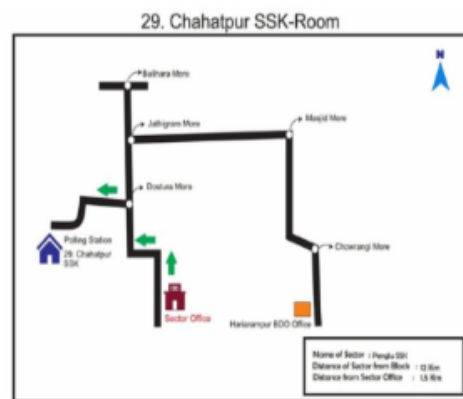

নির্বাচক নিবন্ধন আধিকারিকের স্বাক্ষর

Nazri Naksha

Google Map View

Polling Station Building Front View

Polling Station Front View

Cad View

Key MAP View

1 নাম : শরিফন বিবি স্বামীর নাম: নুরমহাম্মদ বাড়ির নং : n0027 বয়স : 73 লিঙ্গ : মহিলা	KSL3822079 ফটো উপলব্ধ	2 নাম : জান মহাম্মদ পিতার নাম: নুর মহাম্মদ বাড়ির নং : n0027 বয়স : 45 লিঙ্গ : পুরুষ	KSL3274917 ফটো উপলব্ধ	3 নাম : তাজমিনা খান স্বামীর নাম: আব্দুস সত্তার বাড়ির নং : n0057 বয়স : মহিলা	RBT0056044 ফটো উপলব্ধ
4 নাম : মফিজুদ্দিন আহাম্মদ পিতার নাম: জুলমদ্দিন মোল্যা বাড়ির নং : n0032 বয়স : 61 লিঙ্গ : পুরুষ	KSL4329751 ফটো উপলব্ধ	5 নাম : রাজু রহমান পিতার নাম: আমিরুদ্দিন আহম্মদ বাড়ির নং : n0052 বয়স : 30 লিঙ্গ : পুরুষ	RBT1739473 ফটো উপলব্ধ	6 নাম : মহবুব আলম মায়ের নাম: সালেমা বেওয়া বাড়ির নং : n0005 বয়স : 36 লিঙ্গ : পুরুষ	RBT0911990 ফটো উপলব্ধ
7 নাম : সাহাদাত হোসেন পিতার নাম: জৈনুদ্দিন আহাম্মদ বাড়ির নং : n0005 বয়স : 54 লিঙ্গ : পুরুষ	KSL3278678 ফটো উপলব্ধ	8 নাম : পরবি বেওয়া স্বামীর নাম: রহমত আলী বাড়ির নং : n0052 বয়স : 76 লিঙ্গ : মহিলা	KSL3291424 ফটো উপলব্ধ	9 নাম : মায়মুনা বিবি স্বামীর নাম: আমিরুদ্দিন আহাম্মদ বাড়ির নং : n0052 বয়স : 58 লিঙ্গ : মহিলা	KSL3288321 ফটো উপলব্ধ
10 নাম : মাজেদুর রহমান পিতার নাম: আমিরুদ্দিন আহাম্মদ বাড়ির নং : n0052 বয়স : 38 লিঙ্গ : পুরুষ	KSL4821625 ফটো উপলব্ধ	11 নাম : মসলেমা বিবি স্বামীর নাম: আনারুল ইসলাম বাড়ির নং : n0057 বয়স : মহিলা	KSL3275732 ফটো উপলব্ধ	12 নাম : জহরতুন বিবি স্বামীর নাম: আলোপ আলী বাড়ির নং : n0027 বয়স : 44 লিঙ্গ : মহিলা	KSL4660924 ফটো উপলব্ধ
13 নাম : সোনারুল হক পিতার নাম: আমিরুদ্দিন আহাম্মদ বাড়ির নং : n0052 বয়স : 35 লিঙ্গ : পুরুষ	RBT1199215 ফটো উপলব্ধ	14 নাম : গলেদুর বিবি পিতার নাম: নুর মহাম্মদ বাড়ির নং : n0027 বয়স : মহিলা	KSL3277647 ফটো উপলব্ধ	15 নাম : কুরসিদা বিবি স্বামীর নাম: মাজেদুর রহমান বাড়ির নং : n0052 বয়স : 39 লিঙ্গ : মহিলা	KSL4476230 ফটো উপলব্ধ
16 নাম : আনসার আলী পিতার নাম: আমিনুর রহমান বাড়ির নং : n0027 বয়স : 29 লিঙ্গ : পুরুষ	RBT1530815 ফটো উপলব্ধ	17 নাম : মর্জিনা বিবি স্বামীর নাম: সফিরুল হক বাড়ির নং : n0066 বয়স : 31 লিঙ্গ : মহিলা	RBT1739481 ফটো উপলব্ধ	18 নাম : রেজীনা খাতুন পিতার নাম: খাদেমুল ইসলাম বাড়ির নং : n0057 বয়স : 31 লিঙ্গ : মহিলা	RBT1413459 ফটো উপলব্ধ
19 নাম : বেগম বিবি স্বামীর নাম: রকিমদ্দিন বাড়ির নং : n0024 বয়স : 47 লিঙ্গ : মহিলা	RBT1085273 ফটো উপলব্ধ	20 নাম : আমির হোসেন পিতার নাম: জৈনুদ্দিন আহাম্মদ বাড়ির নং : n0005 বয়স : 52 লিঙ্গ : পুরুষ	KSL3276714 ফটো উপলব্ধ	21 নাম : নেশ মহাম্মদ পিতার নাম: নুর মহাম্মদ বাড়ির নং : n0027 বয়স : 50 লিঙ্গ : পুরুষ	KSL3274826 ফটো উপলব্ধ
22 নাম : সুখমা বিবি স্বামীর নাম: খাদেমুল ইসলাম বাড়ির নং : n0057 বয়স : 53 লিঙ্গ : মহিলা	KSL3275096 ফটো উপলব্ধ	23 নাম : ইয়াতুন খাতুন স্বামীর নাম: জৈনুদ্দিন আহাম্মদ বাড়ির নং : n0027 বয়স : মহিলা	RBT1199280 ফটো উপলব্ধ	24 নাম : রাবেয়া বিবি পিতার নাম: জুলমদ্দিন মোল্যা বাড়ির নং : n0032 বয়স : 55 লিঙ্গ : মহিলা	RBT1085513 ফটো উপলব্ধ
25 নাম : মাজেদা বিবি স্বামীর নাম: অনেজুর রহমান বাড়ির নং : n0013 বয়স : 51 লিঙ্গ : মহিলা	KSL3291119 ফটো উপলব্ধ	26 নাম : সাহানা জি বিবি স্বামীর নাম: সারজেন আলী বাড়ির নং : n0017 বয়স : 38 লিঙ্গ : মহিলা	RBT1300177 ফটো উপলব্ধ	27 নাম : মফিলন বিবি স্বামীর নাম: জুলমদ্দিন মোল্যা বাড়ির নং : n0032 বয়স : 73 লিঙ্গ : মহিলা	KSL4659165 ফটো উপলব্ধ
28 নাম : সফুরা বেওয়া পিতার নাম: এসারুদ্দিন সেক বাড়ির নং : n0038 বয়স : 39 লিঙ্গ : মহিলা	RBT1300201 ফটো উপলব্ধ	29 নাম : নুরবানু বেওয়া স্বামীর নাম: জাহিরুদ্দিন আহাম্মদ বাড়ির নং : n0035 বয়স : 63 লিঙ্গ : মহিলা	KSL3279825 ফটো উপলব্ধ	30 নাম : মমতাজ বিবি স্বামীর নাম: মহাঃ মস্তাফা বাড়ির নং : n0035 বয়স : মহিলা	RBT1085448 ফটো উপলব্ধ