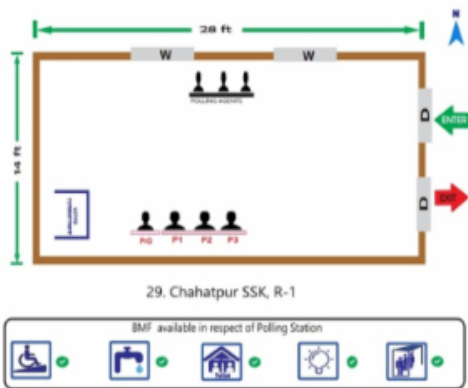

নির্বাচক নিবন্ধন আধিকারিকের স্বাক্ষর

Nazri Naksha

Google Map View

Polling Station Building Front View

Polling Station Front View

Cad View

Key MAP View

1 নাম : শরিফন বিবি স্বামীর নাম: নুরমহাম্মদ বাড়ির নং : n0027 বয়স : 73 লিঙ্গ : মহিলা	KSL3822079 ফটো উপলব্ধ	2 নাম : জান মহাম্মদ পিতার নাম: নুর মহাম্মদ বাড়ির নং : n0027 বয়স : 45 লিঙ্গ : পুরুষ	KSL3274917 ফটো উপলব্ধ	3 নাম : তাজমিনা খান স্বামীর নাম: আব্দুস সত্তার বাড়ির নং : n0057 বয়স : মহিলা	RBT0056044 ফটো উপলব্ধ
4 নাম : মফিজুদ্দিন আহাম্মদ পিতার নাম: জুলমদ্দিন মোল্যা বাড়ির নং : n0032 বয়স : 61 লিঙ্গ : পুরুষ	KSL4329751 ফটো উপলব্ধ	5 নাম : রাজু রহমান পিতার নাম: আমিরুদ্দিন আহম্মদ বাড়ির নং : n0052 বয়স : 30 লিঙ্গ : পুরুষ	RBT1739473 ফটো উপলব্ধ	6 নাম : মহবুব আলম মায়ের নাম: সালেমা বেওয়া বাড়ির নং : n0005 বয়স : 36 লিঙ্গ : পুরুষ	RBT0911990 ফটো উপলব্ধ
7 নাম : সাহাদাত হোসেন পিতার নাম: জৈনুদ্দিন আহাম্মদ বাড়ির নং : n0005 বয়স : 54 লিঙ্গ : পুরুষ	KSL3278678 ফটো উপলব্ধ	8 নাম : পরবি বেওয়া স্বামীর নাম: রহমত আলী বাড়ির নং : n0052 বয়স : 76 লিঙ্গ : মহিলা	KSL3291424 ফটো উপলব্ধ	9 নাম : মায়মুনা বিবি স্বামীর নাম: আমিরুদ্দিন আহাম্মদ বাড়ির নং : n0052 বয়স : 58 লিঙ্গ : মহিলা	KSL3288321 ফটো উপলব্ধ
10 নাম : মাজেদুর রহমান পিতার নাম: আমিরুদ্দিন আহাম্মদ বাড়ির নং : n0052 বয়স : 38 লিঙ্গ : পুরুষ	KSL4821625 ফটো উপলব্ধ	11 নাম : মসলেমা বিবি স্বামীর নাম: আনারুল ইসলাম বাড়ির নং : n0057 বয়স : মহিলা	KSL3275732 ফটো উপলব্ধ	12 নাম : জহরতুন বিবি স্বামীর নাম: আলোপ আলী বাড়ির নং : n0027 বয়স : 44 লিঙ্গ : মহিলা	KSL4660924 ফটো উপলব্ধ
13 নাম : সোনারুল হক পিতার নাম: আমিরুদ্দিন আহাম্মদ বাড়ির নং : n0052 বয়স : 35 লিঙ্গ : পুরুষ	RBT1199215 ফটো উপলব্ধ	14 নাম : গলেদুর বিবি পিতার নাম: নুর মহাম্মদ বাড়ির নং : n0027 বয়স : মহিলা	KSL3277647 ফটো উপলব্ধ	15 নাম : কুরসিদা বিবি স্বামীর নাম: মাজেদুর রহমান বাড়ির নং : n0052 বয়স : 39 লিঙ্গ : মহিলা	KSL4476230 ফটো উপলব্ধ
16 নাম : আনসার আলী পিতার নাম: আমিনুর রহমান বাড়ির নং : n0027 বয়স : 29 লিঙ্গ : পুরুষ	RBT1530815 ফটো উপলব্ধ	17 নাম : মর্জিনা বিবি স্বামীর নাম: সফিরুল হক বাড়ির নং : n0066 বয়স : 31 লিঙ্গ : মহিলা	RBT1739481 ফটো উপলব্ধ	18 নাম : রেজীনা খাতুন পিতার নাম: খাদেমুল ইসলাম বাড়ির নং : n0057 বয়স : 31 লিঙ্গ : মহিলা	RBT1413459 ফটো উপলব্ধ
19 নাম : বেগম বিবি স্বামীর নাম: রকিমদ্দিন বাড়ির নং : n0024 বয়স : 47 লিঙ্গ : মহিলা	RBT1085273 ফটো উপলব্ধ	20 নাম : আমির হোসেন পিতার নাম: জৈনুদ্দিন আহাম্মদ বাড়ির নং : n0005 বয়স : 52 লিঙ্গ : পুরুষ	KSL3276714 ফটো উপলব্ধ	21 নাম : নেশ মহাম্মদ পিতার নাম: নুর মহাম্মদ বাড়ির নং : n0027 বয়স : 50 লিঙ্গ : পুরুষ	KSL3274826 ফটো উপলব্ধ
22 নাম : সুখমা বিবি স্বামীর নাম: খাদেমুল ইসলাম বাড়ির নং : n0057 বয়স : 53 লিঙ্গ : মহিলা	KSL3275096 ফটো উপলব্ধ	23 নাম : ইয়াতুন খাতুন স্বামীর নাম: জৈনুদ্দিন আহাম্মদ বাড়ির নং : n0027 বয়স : মহিলা	RBT1199280 ফটো উপলব্ধ	24 নাম : রাবেয়া বিবি পিতার নাম: জুলমদ্দিন মোল্যা বাড়ির নং : n0032 বয়স : 55 লিঙ্গ : মহিলা	RBT1085513 ফটো উপলব্ধ
25 নাম : মাজেদা বিবি স্বামীর নাম: অনেজুর রহমান বাড়ির নং : n0013 বয়স : 51 লিঙ্গ : মহিলা	KSL3291119 ফটো উপলব্ধ	26 নাম : সাহানা জি বিবি স্বামীর নাম: সারজেন আলী বাড়ির নং : n0017 বয়স : 38 লিঙ্গ : মহিলা	RBT1300177 ফটো উপলব্ধ	27 নাম : মফিলন বিবি স্বামীর নাম: জুলমদ্দিন মোল্যা বাড়ির নং : n0032 বয়স : 73 লিঙ্গ : মহিলা	KSL4659165 ফটো উপলব্ধ
28 নাম : সফুরা বেওয়া পিতার নাম: এসারুদ্দিন সেক বাড়ির নং : n0038 বয়স : 39 লিঙ্গ : মহিলা	RBT1300201 ফটো উপলব্ধ	29 নাম : নুরবানু বেওয়া স্বামীর নাম: জাহিরুদ্দিন আহাম্মদ বাড়ির নং : n0035 বয়স : 63 লিঙ্গ : মহিলা	KSL3279825 ফটো উপলব্ধ	30 নাম : মমতাজ বিবি স্বামীর নাম: মহাঃ মস্তাফা বাড়ির নং : n0035 বয়স : মহিলা	RBT1085448 ফটো উপলব্ধ