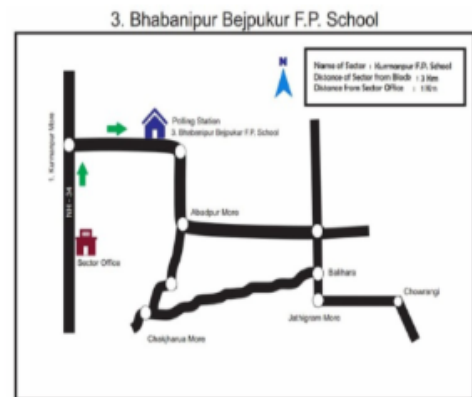

Key MAP View