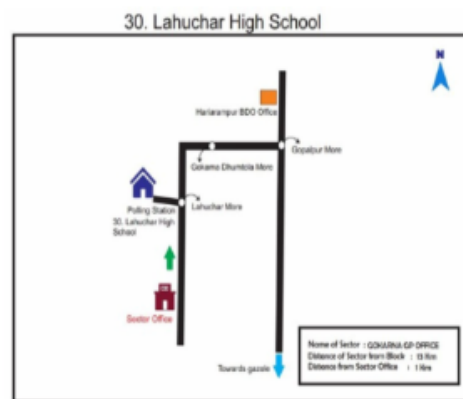

নির্বাচক নিবন্ধন আধিকারিকের স্বাক্ষর

Nazri Naksha

Google Map View

Polling Station Building Front View

Polling Station Front View

Cad View

Key MAP View

1 নাম : সৈয়দা শামসুন নেহার ইসলাম স্বামীর নাম: সৈয়দ রফিকুল ইসলাম বাড়ির নং : n0098 বয়স : 45 লিঙ্গ : মহিলা	KSL3795192 ফটো উপলব্ধ	2 নাম : আনয়ার বেগম স্বামীর নাম: কবাদ আলী বাড়ির নং : n0006 বয়স : 33 লিঙ্গ : মহিলা	KSL4472544 ফটো উপলব্ধ	3 নাম : তহমিনা খাতুন স্বামীর নাম: মহম্মাদ জাহাঙ্গীর আলম বাড়ির নং : n0002 বয়স : 41 লিঙ্গ : মহিলা	RBT0057414 ফটো উপলব্ধ
4 নাম : নূরুল হাসান পিতার নাম: সইদুর রহমান বাড়ির নং : n0012 বয়স : 43 লিঙ্গ : পুরুষ	KSL3290103 ফটো উপলব্ধ	5 নাম : আব্দুল সাত্তার পিতার নাম: আলমদ্দিন আহম্মাদ বাড়ির নং : n0096 বয়স : 30 লিঙ্গ : পুরুষ	RBT0057505 ফটো উপলব্ধ	6 নাম : আসগর আলী পিতার নাম: কবাদ আলী বাড়ির নং : এন0096 বয়স : 30 লিঙ্গ : পুরুষ	RBT1413657 ফটো উপলব্ধ
7 নাম : সৈয়দ রফিকুল ইসলাম পিতার নাম: সৈয়দ নজরুল ইসলাম বাড়ির নং : n0098 বয়স : 59 লিঙ্গ : পুরুষ	WB/05/034/423339 ফটো উপলব্ধ	8 নাম : মোহাম্মদ সাত্তার আলী পিতার নাম: আলমদ্দিন আহম্মাদ বাড়ির নং : n0096 বয়স : 30 লিঙ্গ : পুরুষ	RBT0057513 ফটো উপলব্ধ	9 নাম : মেহেরনারা খাতুন পিতার নাম: মো. মনসুর আলী বাড়ির নং : এন0102 বয়স : 25 লিঙ্গ : মহিলা	RBT2338259 ফটো উপলব্ধ
10 নাম : সৈয়দ সফিকুল ইসলাম পিতার নাম: সৈয়দ নজরুল ইসলাম বাড়ির নং : এন0098 বয়স : 56 লিঙ্গ : পুরুষ	KSL1952373 ফটো উপলব্ধ	11 নাম : সৈয়দ এনামুল ইসলাম পিতার নাম: সৈয়দ নজরুল ইসলাম বাড়ির নং : n0098 বয়স : 43 লিঙ্গ : পুরুষ	KSL4644159 ফটো উপলব্ধ	12 নাম : ইমদাদুর রহমান পিতার নাম: আজিদুর রহমান বাড়ির নং : এন0096 বয়স : 22 লিঙ্গ : পুরুষ	RBT2422335 ফটো উপলব্ধ
13 নাম : আরিফ সরকার পিতার নাম: জয়নুদ্দিন সরকার বাড়ির নং : n0098 বয়স : 41 লিঙ্গ : পুরুষ	RBT1413814 ফটো উপলব্ধ	14 নাম : সৈয়দ আশরাউল ইসলাম পিতার নাম: সৈয়দ নজরুল ইসলাম বাড়ির নং : n0098 বয়স : 48 লিঙ্গ : পুরুষ	KSL4644167 ফটো উপলব্ধ	15 নাম : কাশিমুরী বেগম স্বামীর নাম: সৈয়দ সাহাদাত আলী বাড়ির নং : N0012 বয়স : 35 লিঙ্গ : মহিলা	RBT0962696 ফটো উপলব্ধ
16 নাম : ফেরদৌসি খাতুন স্বামীর নাম: মাইদুর রহমান বাড়ির নং : N040 বয়স : 32 লিঙ্গ : মহিলা	RBT1419456 ফটো উপলব্ধ	17 নাম : আশমা খাতুন স্বামীর নাম: মনিরুল ইসলাম বাড়ির নং : এন0000 বয়স : 24 লিঙ্গ : মহিলা	RBT2340115 ফটো উপলব্ধ	18 নাম : আঙ্গুরা খাতুন স্বামীর নাম: মোহাঃ সেলিম বাড়ির নং : n0102 বয়স : 33 লিঙ্গ : মহিলা	RBT1200245 ফটো উপলব্ধ
19 নাম : রাহেনা বিবি স্বামীর নাম: সামসুল হক বাড়ির নং : ফতেপুর বয়স : 61 লিঙ্গ : মহিলা	KSL3283991 ফটো উপলব্ধ	20 নাম : মৌসুমী সরকার স্বামীর নাম: মো. রফিকুল ইসলাম বাড়ির নং : এন0012 বয়স : 33 লিঙ্গ : মহিলা	RBT2338184 ফটো উপলব্ধ	21 নাম : আলিমা খাতুন স্বামীর নাম: আব্দুল মজিদ বাড়ির নং : এন0047 বয়স : 43 লিঙ্গ : মহিলা	KSL3781945 ফটো উপলব্ধ
22 নাম : সৈয়দা মনোয়ারা খাতুন স্বামীর নাম: সৈয়দ সফিকুল ইসলাম বাড়ির নং : 0081 বয়স : 39 লিঙ্গ : মহিলা	KSL1952365 ফটো উপলব্ধ	23 নাম : মর্জিনা বিবি স্বামীর নাম: মোহাঃ আফসার আলী বাড়ির নং : এন0096 বয়স : 33 লিঙ্গ : মহিলা	KSL4304432 ফটো উপলব্ধ	24 নাম : রোজিনা বিবি স্বামীর নাম: আব্দুল গোফুর বাড়ির নং : n0119 বয়স : 36 লিঙ্গ : মহিলা	RBT1413772 ফটো উপলব্ধ
25 নাম : ফেলানি বিবি স্বামীর নাম: নজরুল ইসলাম বাড়ির নং : n0012 বয়স : 33 লিঙ্গ : মহিলা	RBT0971556 ফটো উপলব্ধ	26 নাম : সৈয়দ ইমরান ইসলাম পিতার নাম: সৈয়দ রফিকুল ইসলাম বাড়ির নং : এন0098 বয়স : 21 লিঙ্গ : পুরুষ	RBT2432078 ফটো উপলব্ধ	27 নাম : সৈয়দ জাহানারা বিবি স্বামীর নাম: সৈয়দ নজরুল ইসলাম বাড়ির নং : n0098 বয়স : 78 লিঙ্গ : মহিলা	WB/05/034/423283 ফটো উপলব্ধ
28 নাম : কাচন বিবি স্বামীর নাম: মলিমদ্দীন আহাম্মাদ বাড়ির নং : n0096 বয়স : 81 লিঙ্গ : মহিলা	KSL3292356 ফটো উপলব্ধ	29 নাম : যমুনা সরকার স্বামীর নাম: পরেশ চন্দ্র দেবশর্মা বাড়ির নং : 034 বয়স : 33 লিঙ্গ : মহিলা	RBT1413830 ফটো উপলব্ধ	30 নাম : গোলাম মরতুজা পিতার নাম: রাহুল ইসলাম বাড়ির নং : এন0002 বয়স : 23 লিঙ্গ : পুরুষ	RBT2400927 ফটো উপলব্ধ