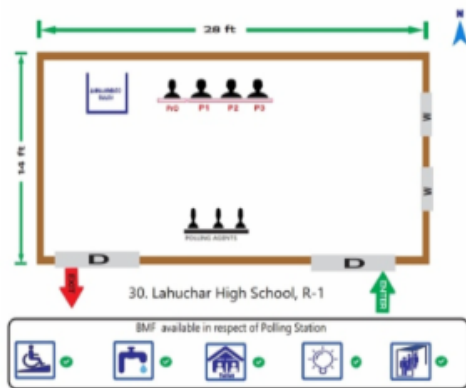

নির্বাচক নিবন্ধন আধিকারিকের স্বাক্ষর

Nazri Naksha

Google Map View

Polling Station Building Front View

Polling Station Front View

Cad View

Key MAP View

1 নাম : সৈয়দা শামসুন নেহার ইসলাম স্বামীর নাম: সৈয়দ রফিকুল ইসলাম বাড়ির নং : n0098 বয়স : 45 লিঙ্গ : মহিলা	KSL3795192 ফটো উপলব্ধ	2 নাম : আনয়ার বেগম স্বামীর নাম: কবাদ আলী বাড়ির নং : n0006 বয়স : 33 লিঙ্গ : মহিলা	KSL4472544 ফটো উপলব্ধ	3 নাম : তহমিনা খাতুন স্বামীর নাম: মহম্মাদ জাহাঙ্গীর আলম বাড়ির নং : n0002 বয়স : 41 লিঙ্গ : মহিলা	RBT0057414 ফটো উপলব্ধ
4 নাম : নূরুল হাসান পিতার নাম: সইদুর রহমান বাড়ির নং : n0012 বয়স : 43 লিঙ্গ : পুরুষ	KSL3290103 ফটো উপলব্ধ	5 নাম : আব্দুল সাত্তার পিতার নাম: আলমদ্দিন আহম্মাদ বাড়ির নং : n0096 বয়স : 30 লিঙ্গ : পুরুষ	RBT0057505 ফটো উপলব্ধ	6 নাম : আসগর আলী পিতার নাম: কবাদ আলী বাড়ির নং : এন0096 বয়স : 30 লিঙ্গ : পুরুষ	RBT1413657 ফটো উপলব্ধ
7 নাম : সৈয়দ রফিকুল ইসলাম পিতার নাম: সৈয়দ নজরুল ইসলাম বাড়ির নং : n0098 বয়স : 59 লিঙ্গ : পুরুষ	WB/05/034/423339 ফটো উপলব্ধ	8 নাম : মোহাম্মদ সাত্তার আলী পিতার নাম: আলমদ্দিন আহম্মাদ বাড়ির নং : n0096 বয়স : 30 লিঙ্গ : পুরুষ	RBT0057513 ফটো উপলব্ধ	9 নাম : মেহেরনারা খাতুন পিতার নাম: মো. মনসুর আলী বাড়ির নং : এন0102 বয়স : 25 লিঙ্গ : মহিলা	RBT2338259 ফটো উপলব্ধ
10 নাম : সৈয়দ সফিকুল ইসলাম পিতার নাম: সৈয়দ নজরুল ইসলাম বাড়ির নং : এন0098 বয়স : 56 লিঙ্গ : পুরুষ	KSL1952373 ফটো উপলব্ধ	11 নাম : সৈয়দ এনামুল ইসলাম পিতার নাম: সৈয়দ নজরুল ইসলাম বাড়ির নং : n0098 বয়স : 43 লিঙ্গ : পুরুষ	KSL4644159 ফটো উপলব্ধ	12 নাম : ইমদাদুর রহমান পিতার নাম: আজিদুর রহমান বাড়ির নং : এন0096 বয়স : 22 লিঙ্গ : পুরুষ	RBT2422335 ফটো উপলব্ধ
13 নাম : আরিফ সরকার পিতার নাম: জয়নুদ্দিন সরকার বাড়ির নং : n0098 বয়স : 41 লিঙ্গ : পুরুষ	RBT1413814 ফটো উপলব্ধ	14 নাম : সৈয়দ আশরাউল ইসলাম পিতার নাম: সৈয়দ নজরুল ইসলাম বাড়ির নং : n0098 বয়স : 48 লিঙ্গ : পুরুষ	KSL4644167 ফটো উপলব্ধ	15 নাম : কাশিমুরী বেগম স্বামীর নাম: সৈয়দ সাহাদাত আলী বাড়ির নং : N0012 বয়স : 35 লিঙ্গ : মহিলা	RBT0962696 ফটো উপলব্ধ
16 নাম : ফেরদৌসি খাতুন স্বামীর নাম: মাইদুর রহমান বাড়ির নং : N040 বয়স : 32 লিঙ্গ : মহিলা	RBT1419456 ফটো উপলব্ধ	17 নাম : আশমা খাতুন স্বামীর নাম: মনিরুল ইসলাম বাড়ির নং : এন0000 বয়স : 24 লিঙ্গ : মহিলা	RBT2340115 ফটো উপলব্ধ	18 নাম : আঙ্গুরা খাতুন স্বামীর নাম: মোহাঃ সেলিম বাড়ির নং : n0102 বয়স : 33 লিঙ্গ : মহিলা	RBT1200245 ফটো উপলব্ধ
19 নাম : রাহেনা বিবি স্বামীর নাম: সামসুল হক বাড়ির নং : ফতেপুর বয়স : 61 লিঙ্গ : মহিলা	KSL3283991 ফটো উপলব্ধ	20 নাম : মৌসুমী সরকার স্বামীর নাম: মো. রফিকুল ইসলাম বাড়ির নং : এন0012 বয়স : 33 লিঙ্গ : মহিলা	RBT2338184 ফটো উপলব্ধ	21 নাম : আলিমা খাতুন স্বামীর নাম: আব্দুল মজিদ বাড়ির নং : এন0047 বয়স : 43 লিঙ্গ : মহিলা	KSL3781945 ফটো উপলব্ধ
22 নাম : সৈয়দা মনোয়ারা খাতুন স্বামীর নাম: সৈয়দ সফিকুল ইসলাম বাড়ির নং : 0081 বয়স : 39 লিঙ্গ : মহিলা	KSL1952365 ফটো উপলব্ধ	23 নাম : মর্জিনা বিবি স্বামীর নাম: মোহাঃ আফসার আলী বাড়ির নং : এন0096 বয়স : 33 লিঙ্গ : মহিলা	KSL4304432 ফটো উপলব্ধ	24 নাম : রোজিনা বিবি স্বামীর নাম: আব্দুল গোফুর বাড়ির নং : n0119 বয়স : 36 লিঙ্গ : মহিলা	RBT1413772 ফটো উপলব্ধ
25 নাম : ফেলানি বিবি স্বামীর নাম: নজরুল ইসলাম বাড়ির নং : n0012 বয়স : 33 লিঙ্গ : মহিলা	RBT0971556 ফটো উপলব্ধ	26 নাম : সৈয়দ ইমরান ইসলাম পিতার নাম: সৈয়দ রফিকুল ইসলাম বাড়ির নং : এন0098 বয়স : 21 লিঙ্গ : পুরুষ	RBT2432078 ফটো উপলব্ধ	27 নাম : সৈয়দ জাহানারা বিবি স্বামীর নাম: সৈয়দ নজরুল ইসলাম বাড়ির নং : n0098 বয়স : 78 লিঙ্গ : মহিলা	WB/05/034/423283 ফটো উপলব্ধ
28 নাম : কাচন বিবি স্বামীর নাম: মলিমদ্দীন আহাম্মাদ বাড়ির নং : n0096 বয়স : 81 লিঙ্গ : মহিলা	KSL3292356 ফটো উপলব্ধ	29 নাম : যমুনা সরকার স্বামীর নাম: পরেশ চন্দ্র দেবশর্মা বাড়ির নং : 034 বয়স : 33 লিঙ্গ : মহিলা	RBT1413830 ফটো উপলব্ধ	30 নাম : গোলাম মরতুজা পিতার নাম: রাহুল ইসলাম বাড়ির নং : এন0002 বয়স : 23 লিঙ্গ : পুরুষ	RBT2400927 ফটো উপলব্ধ