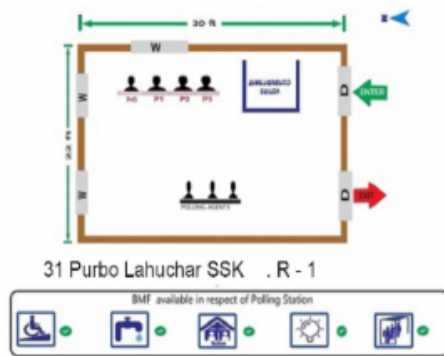

নির্বাচক নিবন্ধন আধিকারিকের স্বাক্ষর

Nazri Naksha

Google Map View

Polling Station Building Front View

Polling Station Front View

Cad View

Key MAP View

1 নাম : এজারুল হক পিতার নাম : জিয়াউল হক বাড়ির নং : n0229 বয়স : 33 লিঙ্গ : পুরুষ	RBT0971986 ফটো উপলব্ধ	2 নাম : জাসমিনা খাতুন স্বামীর নাম : আব্দুল কাশিম বাড়ির নং : এন0229 বয়স : 23 লিঙ্গ : মহিলা	RBT2401677 ফটো উপলব্ধ	3 নাম : সুফিয়া বিবি স্বামীর নাম : আজিজুর হক বাড়ির নং : n0229 বয়স : 55 লিঙ্গ : মহিলা	KSL1625169 ফটো উপলব্ধ
4 নাম : আনারুল হক পিতার নাম : আজাহার আলী বাড়ির নং : n0229 বয়স : 50 লিঙ্গ : পুরুষ	KSL4305520 ফটো উপলব্ধ	5 নাম : রুনা বিবি স্বামীর নাম : আনারুল হক বাড়ির নং : n0229 বয়স : 38 লিঙ্গ : মহিলা	KSL4472809 ফটো উপলব্ধ	6 নাম : মানোয়ারা বিবি স্বামীর নাম : জিয়াউল হক বাড়ির নং : n0229 বয়স : 57 লিঙ্গ : মহিলা	KSL1952217 ফটো উপলব্ধ
7 নাম : ফরিদা বিবি পিতার নাম : জিয়াউল হক বাড়ির নং : n0229 বয়স : 43 লিঙ্গ : মহিলা	RBT0971929 ফটো উপলব্ধ	8 নাম : নাজিবুল হক পিতার নাম : এস্তাব আলী বাড়ির নং : n0229 বয়স : 38 লিঙ্গ : পুরুষ	RBT1414044 ফটো উপলব্ধ	9 নাম : মেহেরজান বিবি স্বামীর নাম : মোহাম্মদ ইয়ার বাড়ির নং : n0239 বয়স : 63 লিঙ্গ : মহিলা	RBT2069367 ফটো উপলব্ধ
10 নাম : মনিরুল হক পিতার নাম : আজিজুল হক বাড়ির নং : n0229 বয়স : 31 লিঙ্গ : পুরুষ	RBT1664564 ফটো উপলব্ধ	11 নাম : আব্দুল কাশিম পিতার নাম : আজিজুর হক বাড়ির নং : n0229 বয়স : 31 লিঙ্গ : পুরুষ	RBT1664572 ফটো উপলব্ধ	12 নাম : আনয়ারুল হক পিতার নাম : জিয়াউল হক বাড়ির নং : n0229 বয়স : 49 লিঙ্গ : পুরুষ	RBT1664630 ফটো উপলব্ধ
13 নাম : আরেজা বিবি স্বামীর নাম : নাজিবুল হক বাড়ির নং : n0229 বয়স : 43 লিঙ্গ : মহিলা	RBT0971911 ফটো উপলব্ধ	14 নাম : মুশা আলী পিতার নাম : মফিজুদ্দিন আহাম্মেদ বাড়ির নং : 0282 বয়স : 28 লিঙ্গ : পুরুষ	RBT1761576 ফটো উপলব্ধ	15 নাম : সানুয়ারা খাতুন স্বামীর নাম : মোহাঃ হানজেলা বাড়ির নং : N0231 বয়স : 25 লিঙ্গ : মহিলা	RBT2224905 ফটো উপলব্ধ
16 নাম : মহঃ হানজেলা পিতার নাম : মহঃ ইব্রাহিম বাড়ির নং : n0231 বয়স : 31 লিঙ্গ : পুরুষ	RBT1414002 ফটো উপলব্ধ	17 নাম : মোহাঃ ইব্রাহিম পিতার নাম : ওয়াজেদ আলী বাড়ির নং : n0231 বয়স : 58 লিঙ্গ : পুরুষ	KSL3285251 ফটো উপলব্ধ	18 নাম : সামীরুল বিবি স্বামীর নাম : মোহাঃ এবরাহিম বাড়ির নং : এন0123 বয়স : 50 লিঙ্গ : মহিলা	KSL3285269 ফটো উপলব্ধ
19 নাম : জোসনুর বিবি স্বামীর নাম : আনিকুল হক বাড়ির নং : n0229 বয়স : 39 লিঙ্গ : মহিলা	RBT1664580 ফটো উপলব্ধ	20 নাম : রহিমা বিবি স্বামীর নাম : আজিজুদ্দিন আলী বাড়ির নং : n0229 বয়স : 40 লিঙ্গ : মহিলা	RBT1664648 ফটো উপলব্ধ	21 নাম : মোহাম্মদ ইয়ার পিতার নাম : মনতাজ আলী বাড়ির নং : n0238 বয়স : 60 লিঙ্গ : পুরুষ	RBT2069359 ফটো উপলব্ধ
22 নাম : আনিরুল হক পিতার নাম : ইয়ার মোহাম্মদ বাড়ির নং : n0229 বয়স : 40 লিঙ্গ : পুরুষ	RBT1300847 ফটো উপলব্ধ	23 নাম : তাজুর্কদ্দিন আলী পিতার নাম : ইয়ার মোহাম্মদ বাড়ির নং : n0238 বয়স : 32 লিঙ্গ : পুরুষ	RBT1300870 ফটো উপলব্ধ	24 নাম : রেবীনা খাতুন স্বামীর নাম : এস্তাব আলি বাড়ির নং : এন002585863 বয়স : 21 লিঙ্গ : মহিলা	RBT2450179 ফটো উপলব্ধ
25 নাম : মাগফেরা খাতুন স্বামীর নাম : তারিক আনুয়ার বাড়ির নং : 0232 বয়স : 27 লিঙ্গ : মহিলা	RBT1761451 ফটো উপলব্ধ	26 নাম : সেউলি খাতুন পিতার নাম : আজমত আলী বাড়ির নং : 0208 বয়স : 32 লিঙ্গ : মহিলা	RBT1761584 ফটো উপলব্ধ	27 নাম : বিমল টুডু পিতার নাম : সুফোল টুডু বাড়ির নং : N0211 বয়স : 59 লিঙ্গ : পুরুষ	RBT2223824 ফটো উপলব্ধ
28 নাম : রেণুকা টুডু স্বামীর নাম : আমিন মার্ভি বাড়ির নং : N0381 বয়স : 25 লিঙ্গ : মহিলা	RBT2224954 ফটো উপলব্ধ	29 নাম : বৃথীন টুডু স্বামীর নাম : সামলাল মুর্শু বাড়ির নং : n0213 বয়স : 71 লিঙ্গ : মহিলা	WB/05/034/423091 ফটো উপলব্ধ	30 নাম : বিমল মুর্শু পিতার নাম : ইশ্বর মুর্শু বাড়ির নং : n0213 বয়স : 34 লিঙ্গ : পুরুষ	RBT1200328 ফটো উপলব্ধ