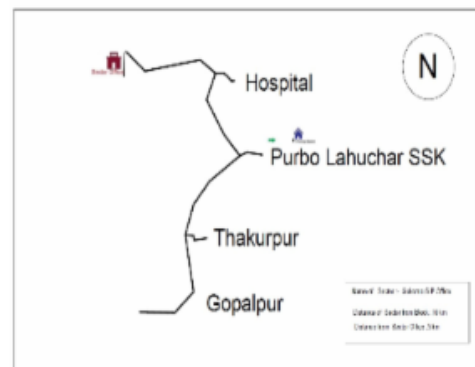

Key MAP View