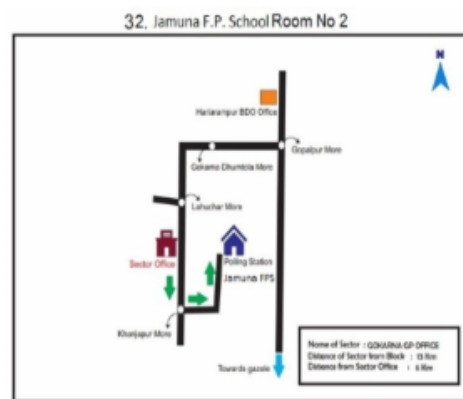

Key MAP View