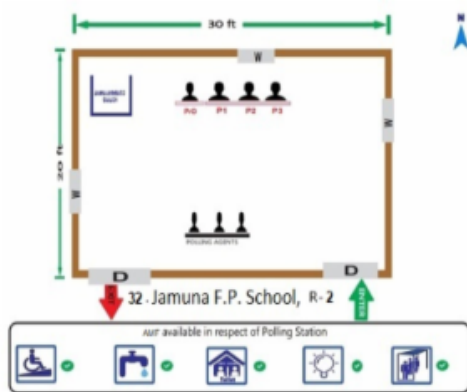

নির্বাচক নিবন্ধন আধিকারিকের স্বাক্ষর

Nazri Naksha

Google Map View

Polling Station Building Front View

Polling Station Front View

Cad View

Key MAP View

1	RBT1664861	ফটো উপলব্ধ	নাম : মানজুরা খাতুন স্বামীর নাম: আবু তাহির বাড়ির নং : এন0000 বয়স : 28 লিঙ্গ : মহিলা	2	RBT1201029	ফটো উপলব্ধ	নাম : হেসারুল হক পিতার নাম: আব্দুল লতিফ বাড়ির নং : n0190 বয়স : 34 লিঙ্গ : পুরুষ	3	KSL1729656	ফটো উপলব্ধ	নাম : বেরাফুল বিবি স্বামীর নাম: মোহাম্মদ তোফিজুদ্দিন বাড়ির নং : n0121 বয়স : 61 লিঙ্গ : মহিলা
4	RBT2452217	ফটো উপলব্ধ	নাম : মানুয়া,রা খাতুন পিতার নাম: সেরাজুল হক বাড়ির নং : এন0040 বয়স : 22 লিঙ্গ : মহিলা	5	DDW2519684	ফটো উপলব্ধ	নাম : লাল বান স্বামীর নাম: সাইফুদ্দিন বাড়ির নং : এন034 বয়স : 46 লিঙ্গ : মহিলা	6	KSL4819496	ফটো উপলব্ধ	নাম : আসরাফুল হক পিতার নাম: ইয়াকুব আলী বাড়ির নং : এন039 বয়স : 38 লিঙ্গ : পুরুষ
7	RBT2171122	ফটো উপলব্ধ	নাম : হাওয়া বিবি স্বামীর নাম: সাজ্জাদ আলী বাড়ির নং : n0173 বয়স : 72 লিঙ্গ : মহিলা	8	KSL3809910	ফটো উপলব্ধ	নাম : সাদিক আলী পিতার নাম: মহাম্মদ সামসুল হক বাড়ির নং : n0118 বয়স : 42 লিঙ্গ : পুরুষ	9	KSL4306395	ফটো উপলব্ধ	নাম : আবদুল খালেক পিতার নাম: সায়েদ আলী বাড়ির নং : এন0087 বয়স : 53 লিঙ্গ : পুরুষ
10	RBT0060384	ফটো উপলব্ধ	নাম : মোঃ মুনিরুল ইসলাম পিতার নাম: মোহাম্মদ জালালুদ্দিন বাড়ির নং : এন037 বয়স : 36 লিঙ্গ : পুরুষ	11	RBT2226124	ফটো উপলব্ধ	নাম : শেফালী খাতুন স্বামীর নাম: মোহাঃ সোহবুল হক বাড়ির নং : n0190 বয়স : 24 লিঙ্গ : মহিলা	12	IQR1552553	ফটো উপলব্ধ	নাম : বেবী দাস পিতার নাম: রতন দাস বাড়ির নং : এন0029 বয়স : 26 লিঙ্গ : মহিলা
13	KSL4306569	ফটো উপলব্ধ	নাম : বাদরুদ্দোজা পিতার নাম: উমর আলী বাড়ির নং : এন0387 বয়স : 44 লিঙ্গ : পুরুষ	14	RBT1200948	ফটো উপলব্ধ	নাম : সাবিনা বিবি স্বামীর নাম: সাদিক আলী বাড়ির নং : n0118 বয়স : 38 লিঙ্গ : মহিলা	15	KSL4306577	ফটো উপলব্ধ	নাম : আখতারা বিবি স্বামীর নাম: বাদরদ্দিন বাড়ির নং : এন0000 বয়স : 42 লিঙ্গ : মহিলা
16	WB/07/044/189904	ফটো উপলব্ধ	নাম : নাইমা বিবি স্বামীর নাম: কয়েশ বাড়ির নং : n0182 বয়স : 81 লিঙ্গ : মহিলা	17	RBT1665090	ফটো উপলব্ধ	নাম : সহবুল হক পিতার নাম: আব্দুল লতিফ বাড়ির নং : n0190 বয়স : 29 লিঙ্গ : পুরুষ	18	RBT1200500	ফটো উপলব্ধ	নাম : মাসিদুর রহমান পিতার নাম: কাশিমুদ্দিন বাড়ির নং : এন0019 বয়স : 36 লিঙ্গ : পুরুষ
19	RBT1301324	ফটো উপলব্ধ	নাম : আলোপনুর খাতুন স্বামীর নাম: মিতুন আলী বাড়ির নং : এন00345 বয়স : 36 লিঙ্গ : মহিলা	20	RBT2171098	ফটো উপলব্ধ	নাম : মোহাম্মদ জালালুদ্দিন পিতার নাম: হাসিমুদ্দিন বাড়ির নং : এন0059 বয়স : 66 লিঙ্গ : পুরুষ	21	KSL4736666	ফটো উপলব্ধ	নাম : মেহেরুল পিতার নাম: আইনাল হক বাড়ির নং : এন008 বয়স : 37 লিঙ্গ : পুরুষ
22	KSL3288248	ফটো উপলব্ধ	নাম : মহাম্মদ ইলিয়াস পিতার নাম: মহাম্মদ সামসুল হক বাড়ির নং : n0118 বয়স : 51 লিঙ্গ : পুরুষ	23	RBT1088335	ফটো উপলব্ধ	নাম : কয়েশ আলী পিতার নাম: আমির আলী বাড়ির নং : n0182 বয়স : 85 লিঙ্গ : পুরুষ	24	RBT1200997	ফটো উপলব্ধ	নাম : শেফালী খাতুন স্বামীর নাম: মনিরুল হক বাড়ির নং : n0190 বয়স : 35 লিঙ্গ : মহিলা
25	RBT1532415	ফটো উপলব্ধ	নাম : রুপসেমা খাতুন স্বামীর নাম: মেনুল হক বাড়ির নং : n0182 বয়স : 37 লিঙ্গ : মহিলা	26	KSL3290483	ফটো উপলব্ধ	নাম : মোহাম্মদ সামসুল হক পিতার নাম: মুনসী জবেদ আলী বাড়ির নং : n0118 বয়স : 71 লিঙ্গ : পুরুষ	27	RBT2225928	ফটো উপলব্ধ	নাম : নওসাদ আলী পিতার নাম: সেরাজুল হক বাড়ির নং : n0040 বয়স : 27 লিঙ্গ : পুরুষ
28	KSL3809944	ফটো উপলব্ধ	নাম : মানুয়ারা বিবি স্বামীর নাম: সাহাবুর হক বাড়ির নং : n0177 বয়স : 48 লিঙ্গ : মহিলা	29	RBT1531862	ফটো উপলব্ধ	নাম : জবেদ আলী পিতার নাম: সাইফুদ্দিন বাড়ির নং : এন0039 বয়স : 32 লিঙ্গ : পুরুষ	30	KSL4736658	ফটো উপলব্ধ	নাম : আমিরুল পিতার নাম: আইনাল হক বাড়ির নং : এন0000 বয়স : 39 লিঙ্গ : পুরুষ